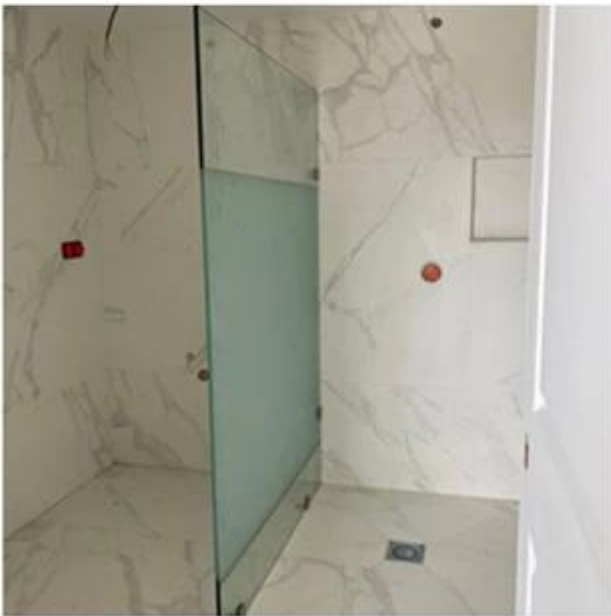

Miksi niin monet asiakkaat ostavat lasiovia Shenzhen Jimmy glass: lta?

1. Jimmy glass on ammattimainen täysi ratkaisu rakennuslasitoimittajaan 8 vuoden ajan, se voi toimittaa erityyppisiä lisävarusteita vastaamaan erilaisia vaatimuksia, kuten lasiovi, lasikaide, lasiikkuna, lasijulkisivu ...

2. Jimmy glass on ammattimainen rakennuslasitehdas vuodesta 1993 lähtien, ja se voi toimittaa erilaisia lasityyppejä valitsemallasi tavalla, kuten karkaistua lasia, laminoitua lasia, eristettyä lasia, silkkipainolasia, digitaalista painolasia ...