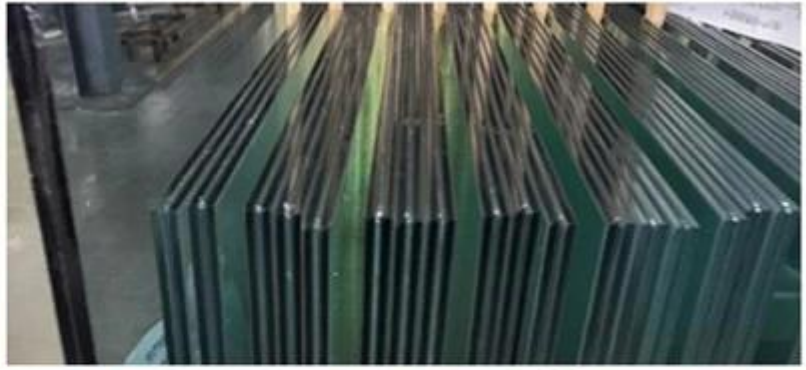

3. Jimmy glass:illä on runsaasti kokemusta lasin kuljetuksesta ja viennistä, se voi järjestää sinulle turvapaketin ja ammattilaisen lastaamisen, mikä voi saada jokaisen arkin saapumaan kätesi täydellisesti.