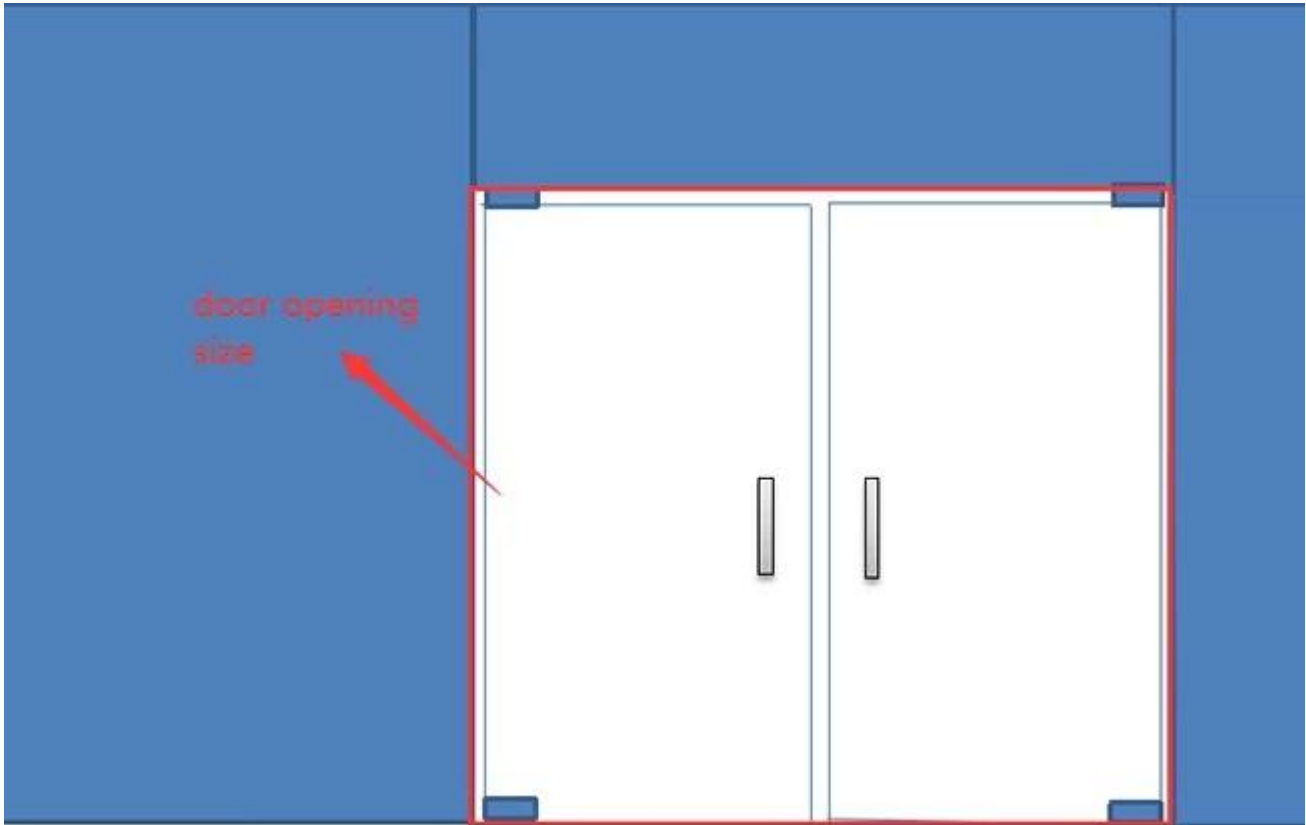

Miksi lattiajouta suositellaan enimmäkseen ovelle?

1. Lattiajousen turbiini voi pyöriä positiiviseen suuntaan, joten yleensä pankkien ja yritysten portit käyttävät lattiajousia, jotka voivat helpottaa ihmisiä sisään ja ulos.
2. lattiajousella on pieni jalanjälki, se säästää tilaa ja on helppo asentaa.
3. lattiajousi voidaan asentaa led lujasti lasioveen, avaaminen ja sulkeminen on erittäin helppoa, ei melua, kun se voidaan käyttää.

2. Mittaa oikea oviaukon koko valmistajalle.

3. Asenna lattiajousi oikein

Asennuksen aikana tulisi porata led sopivan kokoisiin reikiin sisään maahan ja sisään oven yläosassa, ovilehden tulisi olla pystysuorassa, ja lattian jousen pystysuuntaisen pyörimisakselin tulisi olla sama.