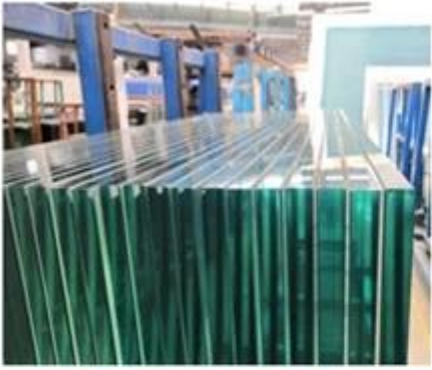

2. Jimmy glass on ammattimainen rakennuslasitehdas vuodesta 1993 lähtien, ja se voi toimittaa erilaisia lasityyppejä valitsemallasi tavalla, kuten karkaistua lasia, laminoitua lasia, eristettyä lasia, silkkipainolasia, digitaalista painolasia ...