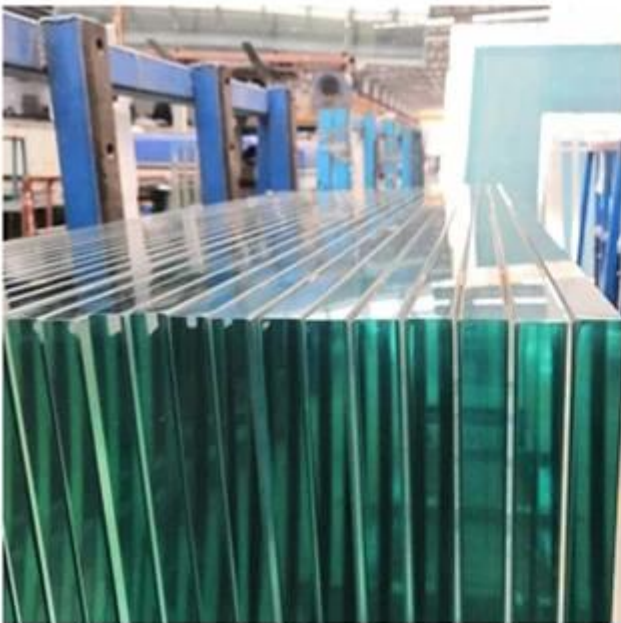

Millaista kattoikkunaa voimme toimittaa?

Kattoikkunatyypit:

1. Koska kattoikkuna on päämme yläpuolella, suosittelemme turvallisuuden vuoksi karkaistua lasia, laminoitua laitetta tai karkaistua laminoitua lasia, saman paksuiseksi, turvallisuus on seuraava:

[karkaistu lasi](#) < [laminoitu lasi](#) < [karkaistu laminoitu lasi](#).

2. Jos sinulla on erittäin korkea lämmöneristysvaatimus, suosittelemme karkaistua eristettyä lasia.