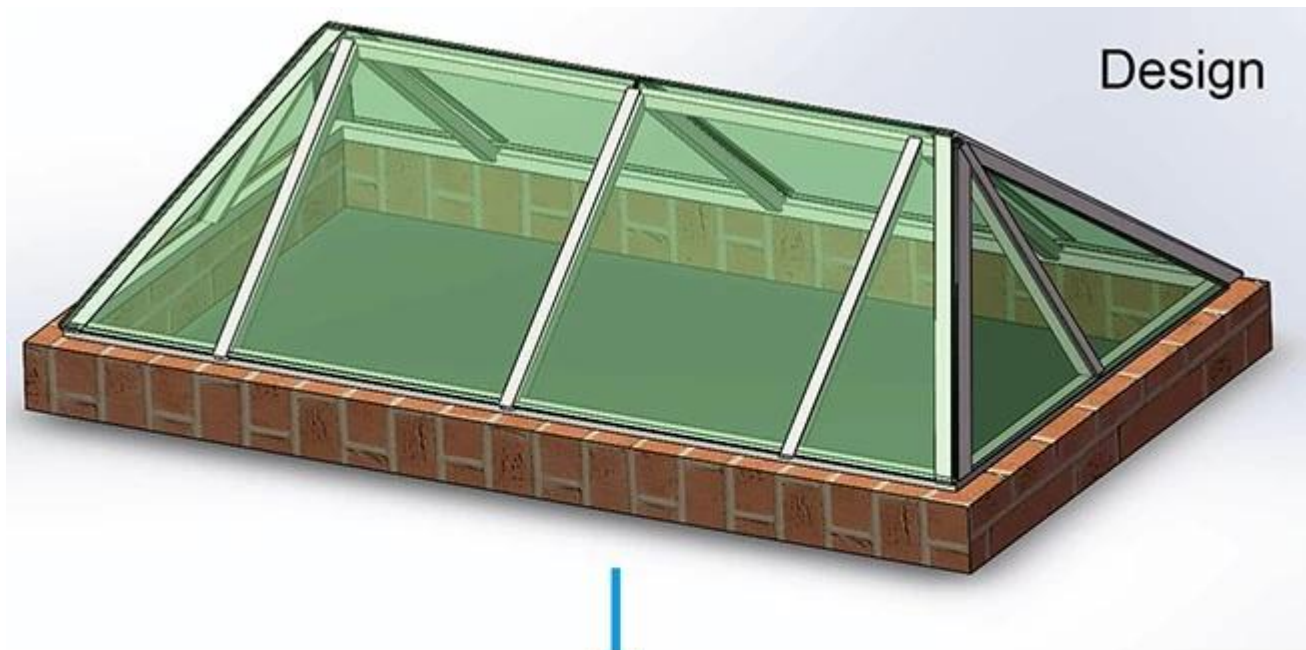

Täysi ratkaisu lasikupolikatosta, lasikatosta, ruostumattomasta teräksestä valmistettu Sky Skylight -lasi

Koska ammattimainen rakennuslasitehdas yli 27 vuoden ajan, meitä pyydetään toimittamaan kokonaisratkaisuja yhä useampaan kattoikkunaprojektiin (lasi + kehys).