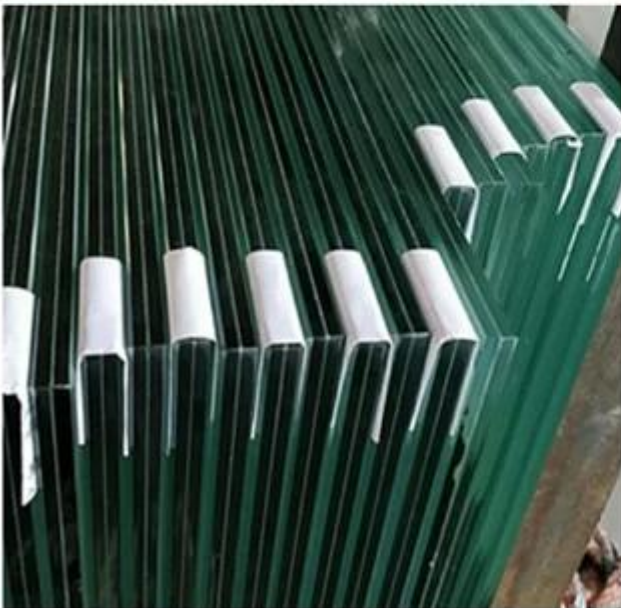

Millaista kattoikkunaa voimme toimittaa?

Kattoikkunatyypit:

1. Koska kattoikkuna on päämme yläpuolella, suosittelemme turvallisuuden vuoksi karkaistua lasia, laminoitua laitetta tai karkaistua laminoitua lasia, saman paksuiseksi, turvallisuus on seuraava:

[karkaistu lasi](#) < [laminoitu lasi](#) < [karkaistu laminoitu lasi](#).

2. Jos sinulla on erittäin korkea lämmöneristysvaatimus, suosittelemme karkaistua eristettyä lasia.