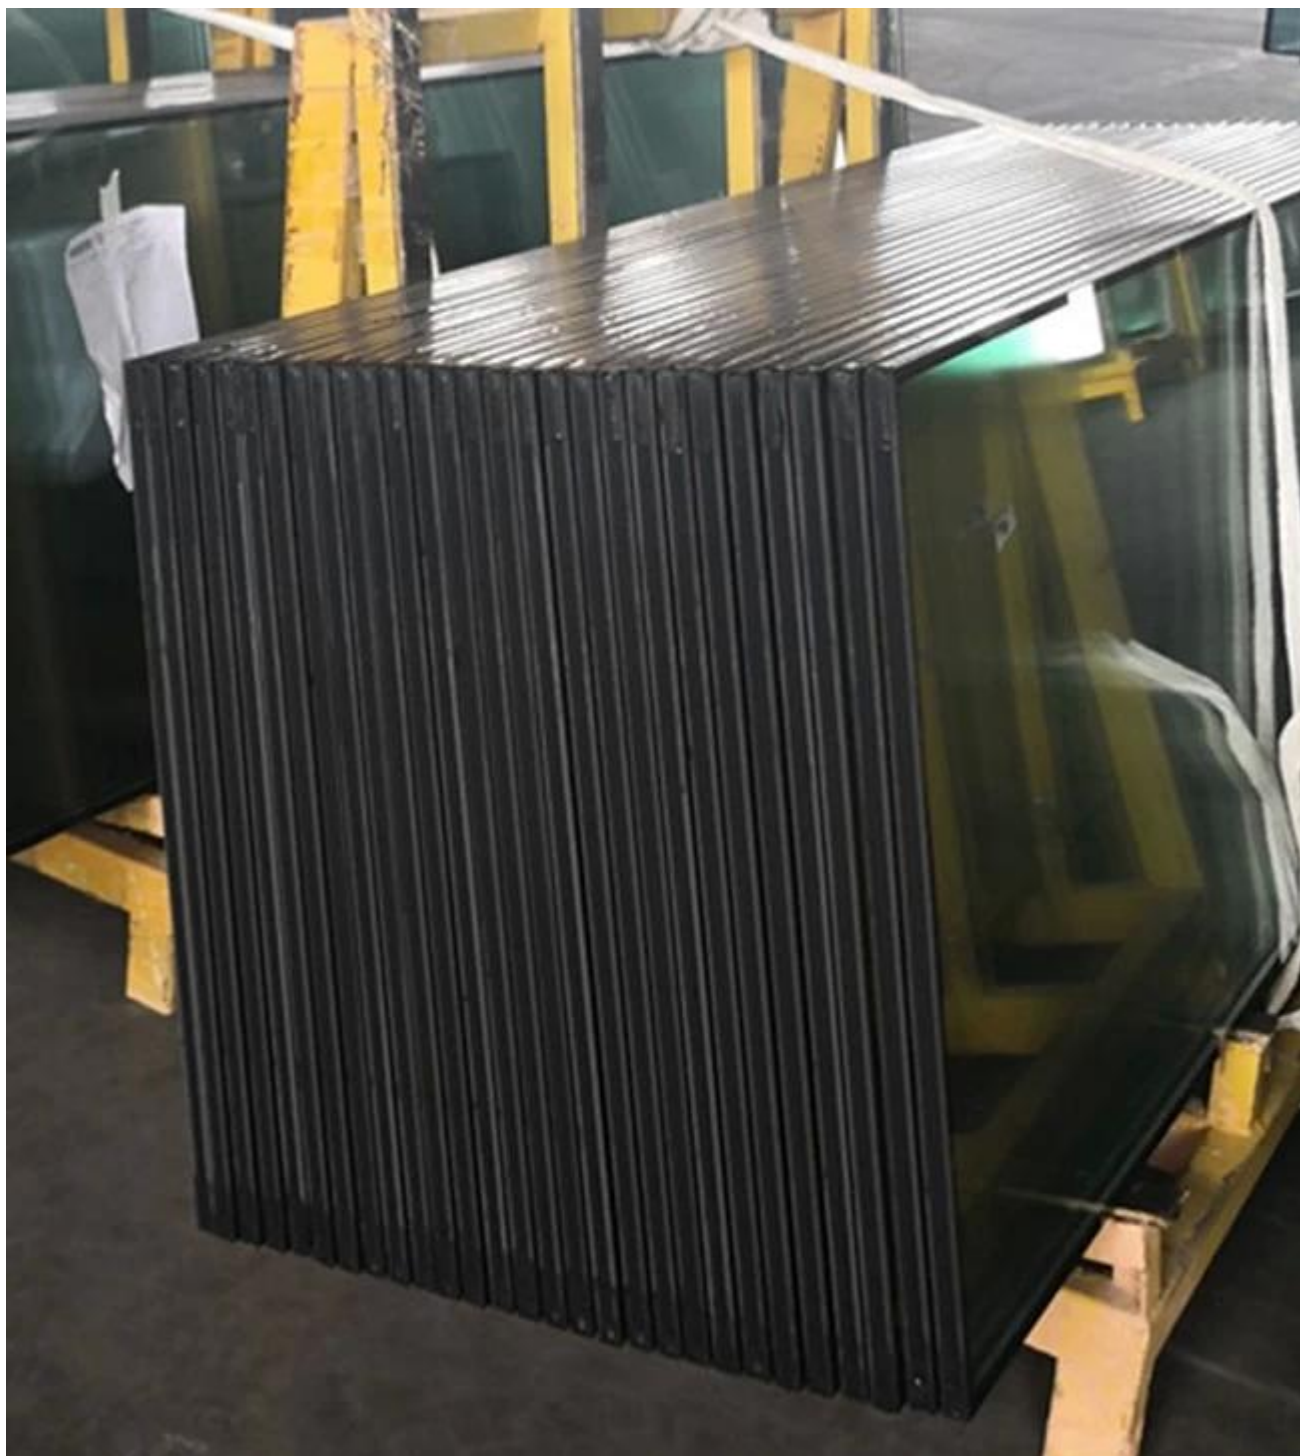

Kerro vain vaatimuksemme, me toimitamme pian ammattimaisia ehdotuksia lasityypille ja paksudelle.

Kattoikkunan kehystyypit:

1. Materiaalina, kuten kattoikkunan korkea turvallisuusvaatimus, Käytämme yleensä terästä tai ruostumatonta terästä, ruostumattomasta teräksestä meillä on S.S304 ja S.S316. Mitä's eroja teräksen, S.S304 ja S.S316 välillä?

materiaali	Pintaprosessi	Tiheys	Hapettumiskestävyys