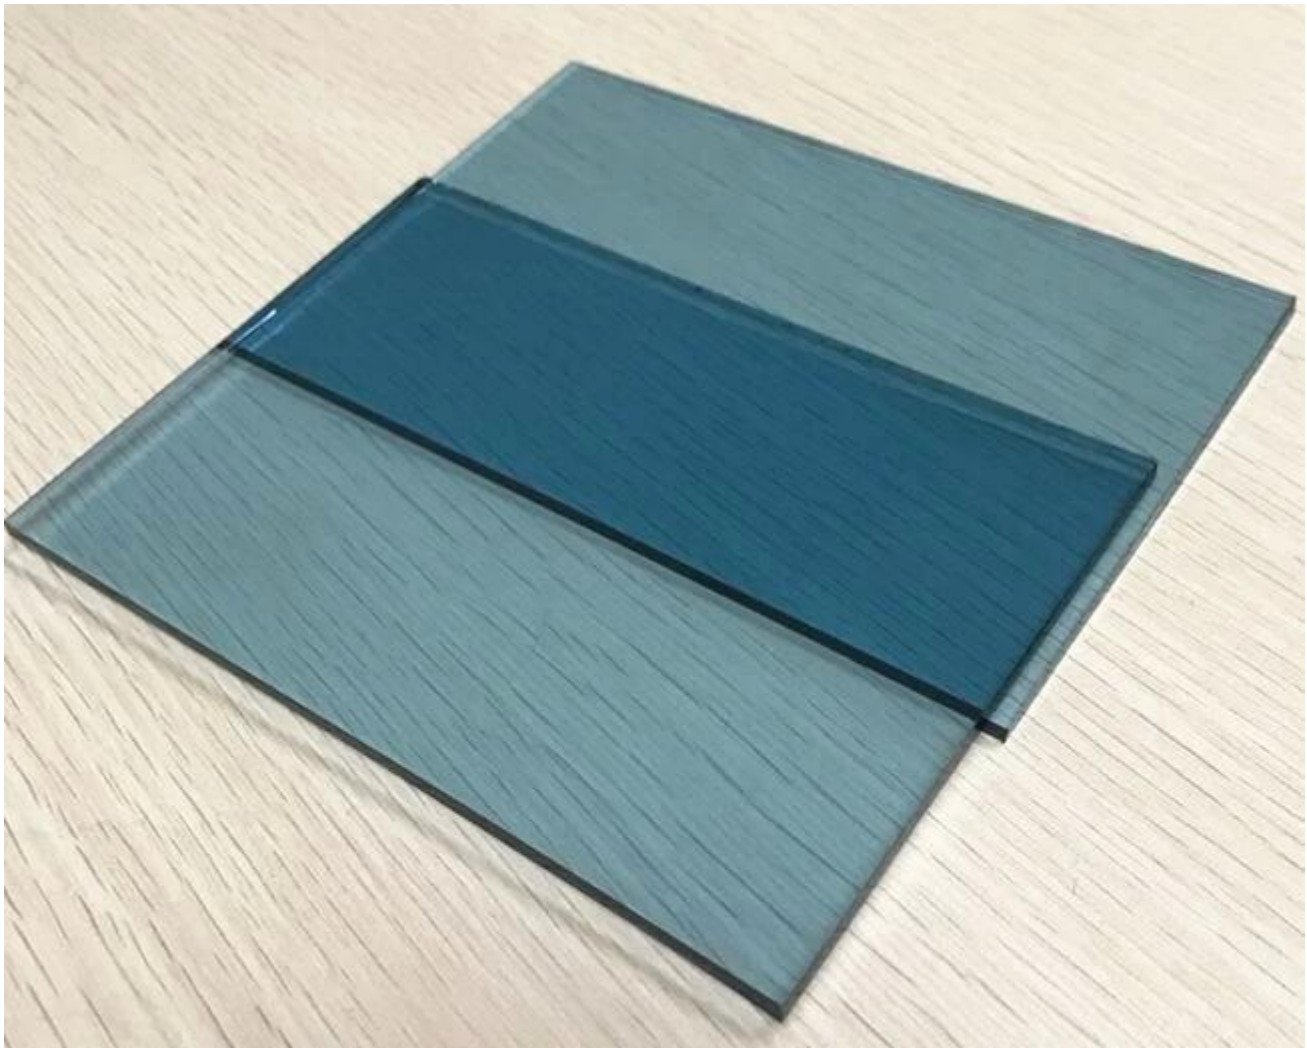

Float lasi tuotantolaitoksen