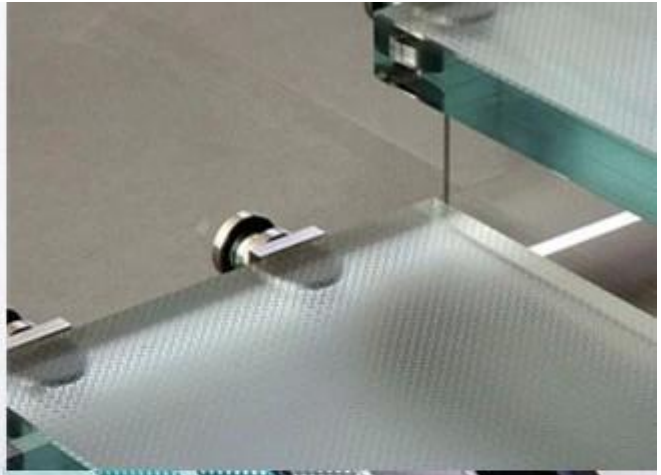

Anti-skid laminated glass floor by JIMY Glass