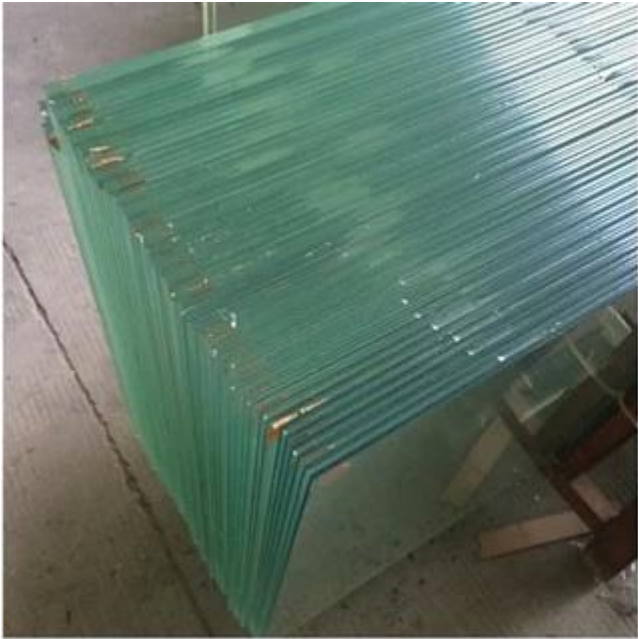

Räätälöidyt karkaistua lasi- tai laminoitu turvallisuus lasi- varten lasi- verhot

Noin lasi- verhot

Lasiverhot ovat suunnittelijan ja omistajan suosimpia, mikä on paras tapa nauttia teidän parveke, piha tai veranta ympäri vuoden riippumatta sääolosuhteet. Lasiverhot valitsevat yleensä yhden paneelin, jonka koko on 8 mm tai [10 mm paksu karkaistua lasi](#) tai paksuus 10 mm tai [12mm laminoitu lasi](#) tai kaksoislasit 5 + 9A + 5mm, 6 + 12A + 6mm [eristetty lasi](#), ja niin edelleen. kehyksetön lasi verho, jolla on monia etuja kuin perinteisissä verrattuna perinteisiin oviin, ikkunoihin tai väliaikaisiin suojajärjestelmiin. Tässä alla joitain syitä, miksi monet uudet rakennukset, kuten lasiseinät, valitsevat:

-Vähentää ulkopuolella melu -Water todiste/ vesitiivis -Wich cawith minimaalinen visuaalinen vaikutus -Kanssa pitkän kestävä ja helppo että ylläpito -Voi helposti liukua ja hiljainen	-Looks tyylikäs ja tyylikäs -Sen lexible aukko järjestelmä -Security & Amp; ergonominen -Sen turvallinen ja tukeva -käytettävissä sisään eri kokoonpanot
--	--

deatils tiedot of lasi- verhot:

erä	framless lasi- verhot
Lasi tyyppi	asia selvä karkaistua lasi, matala rauta- karkaistua lasi , väritön karkaistua laminoitu lasi, asia selvä eristetyt lasi, kaareva lasi, jne
Paksuus	yksittäinen paneeli: 8mm, 10mm, 12mm, jne Kaksinkertainen kerros : 4 + 4mm, 5 + 5 mm, 6 + 6mm, 5 + 9A + 5 mm, 6 + 12A + 6mm ,jne
Väri	asia selvä, ultra asia selvä
Muoto	tasainen tai kaareva
Laatu	CCC, ISO, CE, SGCC, jne

Tuotanto korkea laatu karkaistua turvallisuus lasi- varten lasisi verhot

Väritön karkaistu laminoitu lasi- käytetään parvekkeella lasi- cutain

Kaareva turvalasi tuotanto lasi- verho seinä

Lasiverhot, jotka voivat muuttaa ulkouima-alueen tilaksi, jota voidaan käyttää ympäri vuoden, antaa elämällesi enemmän voimaa ja elinvoimaa.