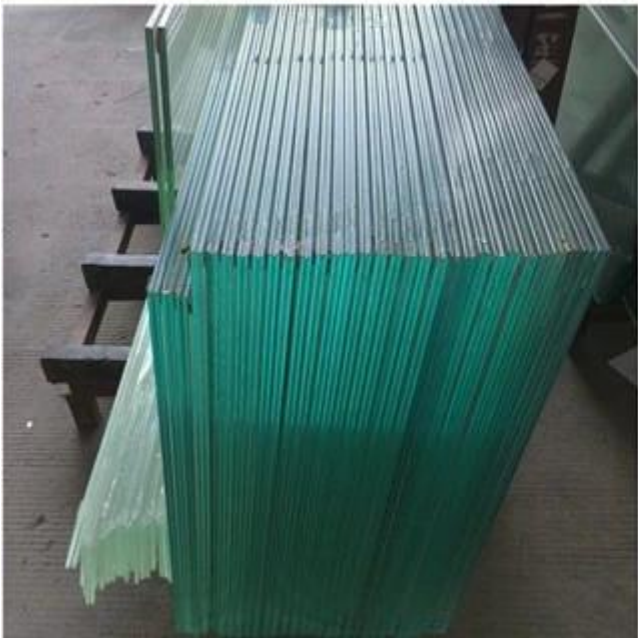

Räätälöidyt karkaistua lasi- tai laminoitu turvallisuus lasi- varten lasi- verhot

Noin lasi- verhot

Lasiverhot ovat suunnittelijan ja omistajan suosimpia, mikä on paras tapa nauttia teidän parveke, piha tai veranta ympäri vuoden riippumatta sääolosuhteet. Lasiverhot valitsevat yleensä yhden paneelin, jonka koko on 8 mm tai [10 mm paksu karkaistua lasi](#) tai paksuus 10 mm tai [12mm laminoitu lasi](#) tai kaksoislasit 5 + 9A + 5mm, 6 + 12A + 6mm [eristetty lasi](#), ja niin edelleen. kehyksetön lasi verho, jolla on monia etuja kuin perinteisissä verrattuna perinteisiin oviin, ikkunoihin tai väliaikaisiin suojajärjestelmiin. Tässä alla joitain syitä, miksi monet uudet rakennukset, kuten lasiseinät, valitsevat:

-Vähentää ulkopuolella melu -Water todiste/ vesitiivis -Wich cawith minimaalinen visuaalinen vaikutus -Kanssa pitkän kestävä ja helppo että ylläpito -Voi helposti liukua ja hiljainen	-Looks tyylikäs ja tyylikäs -Sen lexible aukko järjestelmä -Security & Amp; ergonominen -Sen turvallinen ja tukeva -käytettävissä sisään eri kokoonpanot
--	--

deatils tiedot of lasi- verhot:

erä	framless lasi- verhot
Lasi tyyppi	asia selvä karkaistua lasi, matala rauta- karkaistua lasi , väritön karkaistua laminoitu lasi, asia selvä eristetyt lasi, kaareva lasi, jne
Paksuus	yksittäinen paneeli: 8mm, 10mm, 12mm, jne Kaksinkertainen kerros : 4 + 4mm, 5 + 5 mm, 6 + 6mm, 5 + 9A + 5 mm, 6 + 12A + 6mm ,jne
Väri	asia selvä, ultra asia selvä
Muoto	tasainen tai kaareva
Laatu	CCC, ISO, CE, SGCC, jne

Tuotanto korkea laatu karkaistua turvallisuus lasi- varten lasisi verhot

Väritön karkaistu laminoitu lasi- käytetään parvekkeella lasi- cutain

Kaareva turvalasi tuotanto lasi- verho seinä

Lasiverhot, jotka voivat muuttaa ulkouima-alueen tilaksi, jota voidaan käyttää ympäri vuoden, antaa elämällesi enemmän voimaa ja elinvoimaa.