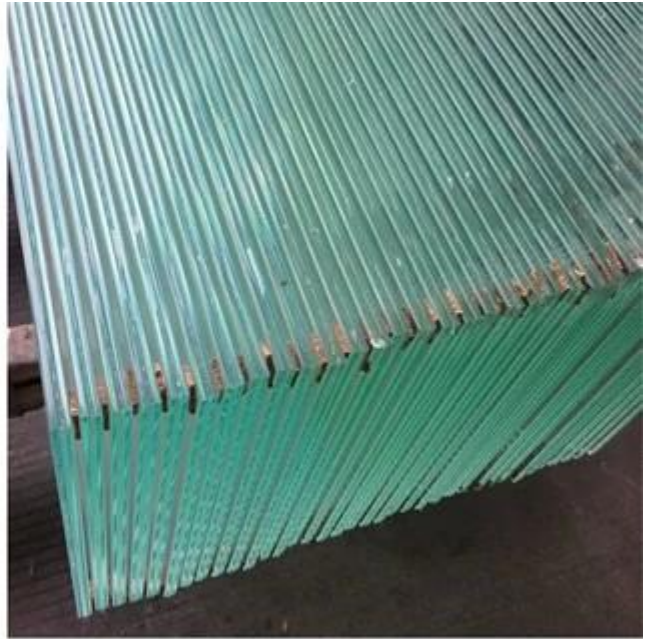

Räätälöidyt karkaistua lasi- tai laminoitu turvallisuus lasi- varten lasi- verhot

Noin lasi- verhot

Lasiverhot ovat suunnittelijan ja omistajan suosimpia, mikä on paras tapa nauttia teidän parveke, piha tai veranta ympäri vuoden riippumatta sääolosuhteet. Lasiverhot valitsevat yleensä yhden paneelin, jonka koko on 8 mm tai [10 mm paksu karkaistua lasi](#) tai paksuus 10 mm tai [12mm laminoitu lasi](#) tai kaksoislasit 5 + 9A + 5mm, 6 + 12A + 6mm [eristetty lasi](#), ja niin edelleen. kehyksetön lasi verho, jolla on monia etuja kuin perinteisissä verrattuna perinteisiin oviin, ikkunoihin tai väliaikaisiin suojajärjestelmiin. Tässä alla joitain syitä, miksi monet uudet rakennukset, kuten lasiseinät, valitsevat:

-Vähentää ulkopuolella melu -Water todiste/ vesitiivis -Wich cawith minimaalinen visuaalinen vaikutus -Kanssa pitkän kestävä ja helppo että ylläpito -Voi helposti liukua ja hiljainen	-Looks tyylikäs ja tyylikäs -Sen lexible aukko järjestelmä -Security & Amp; ergonominen -Sen turvallinen ja tukeva -käytettävissä sisään eri kokoonpanot
--	--

deatils tiedot of lasi- verhot:

erä	framless lasi- verhot
Lasi tyyppi	asia selvä karkaistua lasi, matala rauta- karkaistua lasi , väritön karkaistua laminoitu lasi, asia selvä eristetyt lasi, kaareva lasi, jne
Paksuus	yksittäinen paneeli: 8mm, 10mm, 12mm, jne Kaksinkertainen kerros : 4 + 4mm, 5 + 5 mm, 6 + 6mm, 5 + 9A + 5 mm, 6 + 12A + 6mm ,jne
Väri	asia selvä, ultra asia selvä
Muoto	tasainen tai kaareva
Laatu	CCC, ISO, CE, SGCC, jne

Tuotanto korkea laatu karkaistua turvallisuus lasi- varten lasisi verhot

Väritön karkaistu laminoitu lasi- käytetään parvekkeella lasi- cutain

Kaareva turvalasi tuotanto lasi- verho seinä

Lasiverhot, jotka voivat muuttaa ulkouima-alueen tilaksi, jota voidaan käyttää ympäri vuoden, antaa elämällesi enemmän voimaa ja elinvoimaa.