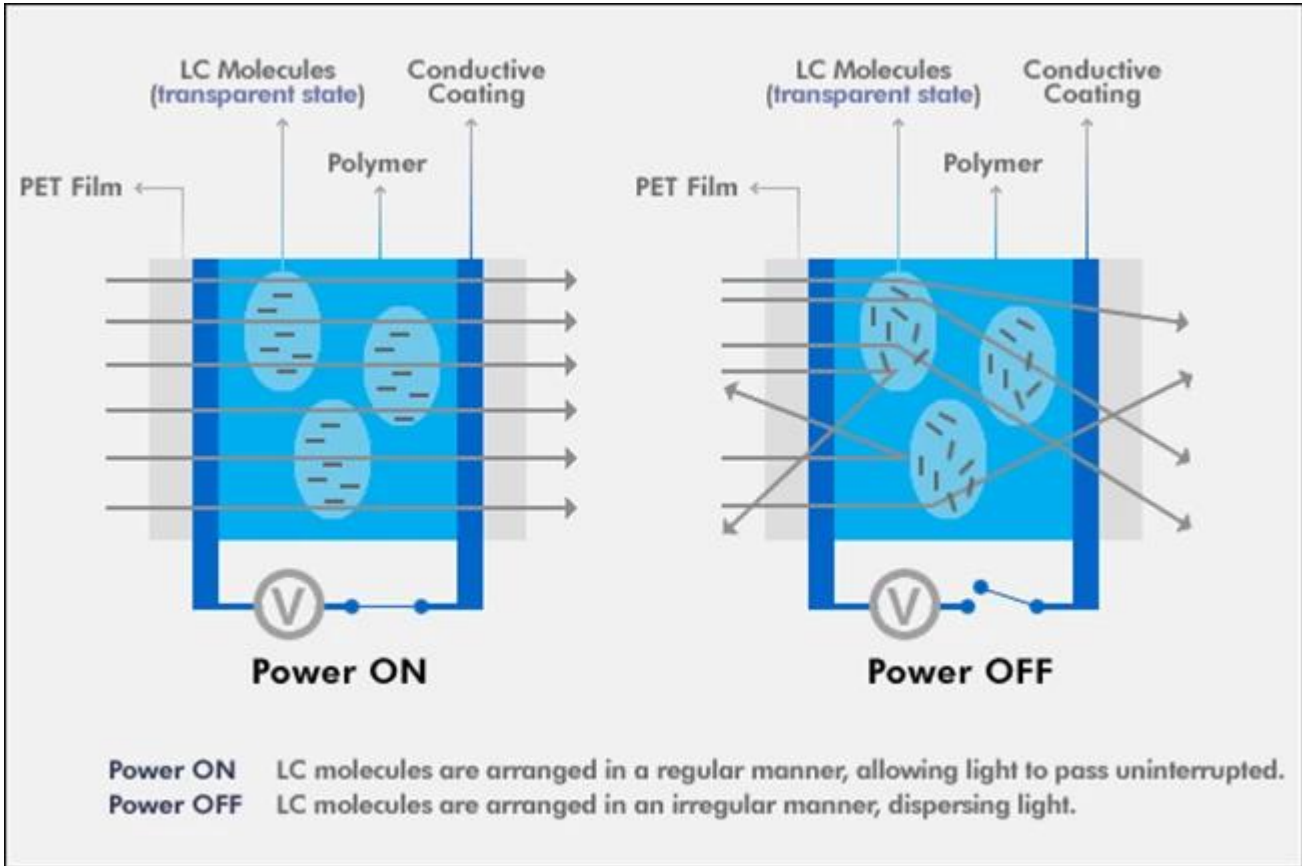

Kun himmentävä lasi/ älykkään kalvon lasi on pois päältä, elektronisesti kontrolloidussa led-himmennyslasissa olevat nestekidemolekyylit näyttävät epäsäännöllisesti dispersiutilassa. Tällä hetkellä elektronisesti ohjattavalla led-lasilla on läpinäkyvä ja läpinäkymätön ulkonäkö; kun himmentävä lasi virtaa, nestekide sisällä molekyylit on järjestetty siististi, valo pääsee vapaasti tunkeutumaan ja himmennyslasi on läpinäkyvä.

Sähköinen yksityisyyden lasi lattia meille kulkutiet, wKana kääntää PDLC-elokuvan läpinäkyväksi ja näyttää vaaralliselta; kun sammutat, se on opaali värinen ja näyttää tavallinen turvalasi lattia.