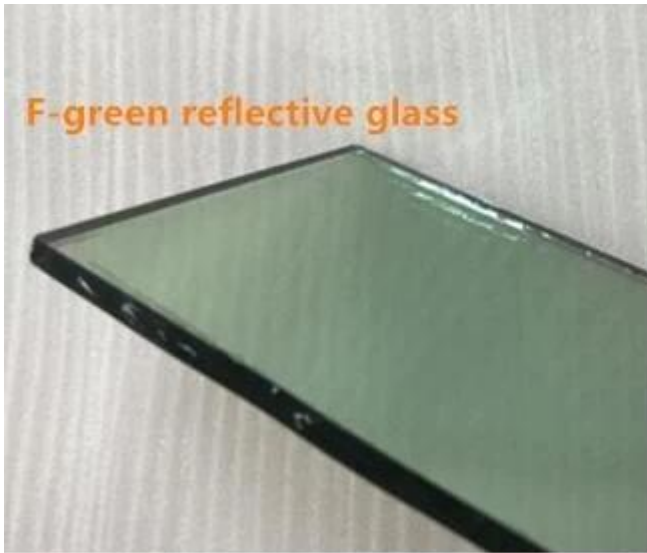

Lasi varasto Jimmy Glass Factory