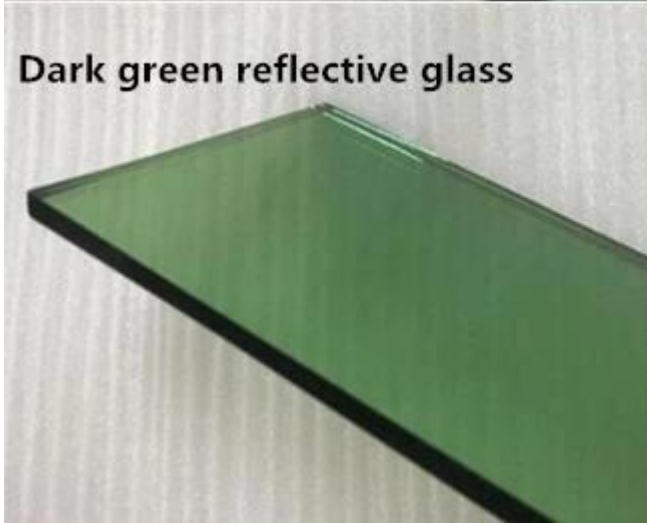

Lasi varasto Jimmy Glass Factory