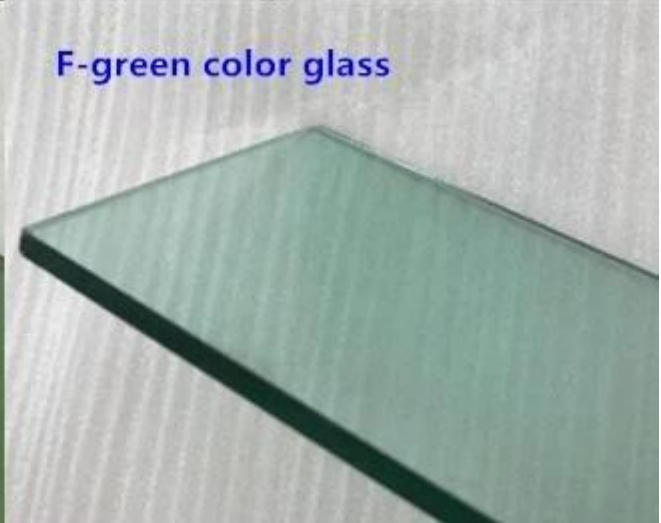

Lasi varasto Jimmy Glass Factory