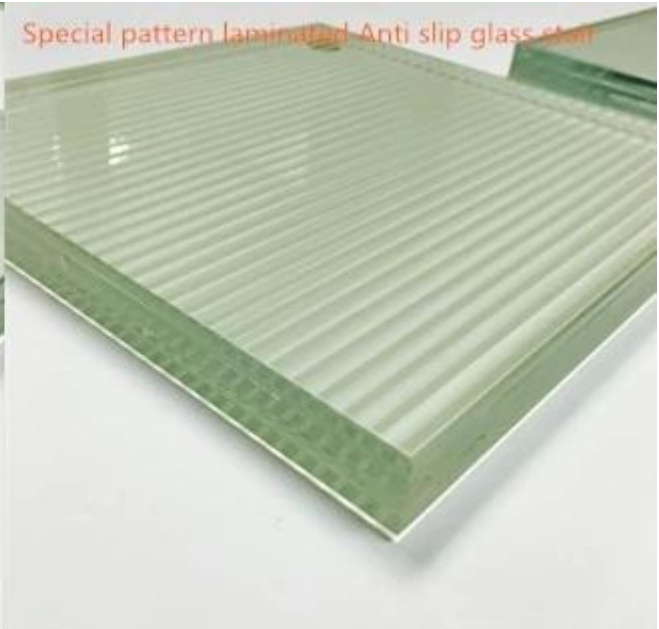

silkscreen printing laminated glass walkway

Special pattern laminated Anti slip glass stair