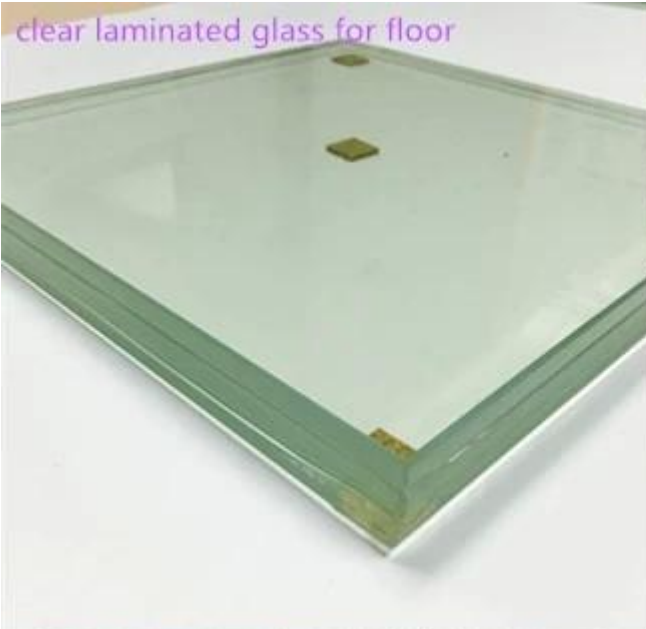

Special pattern laminated Anti slip glass stair

clear laminated glass for floor