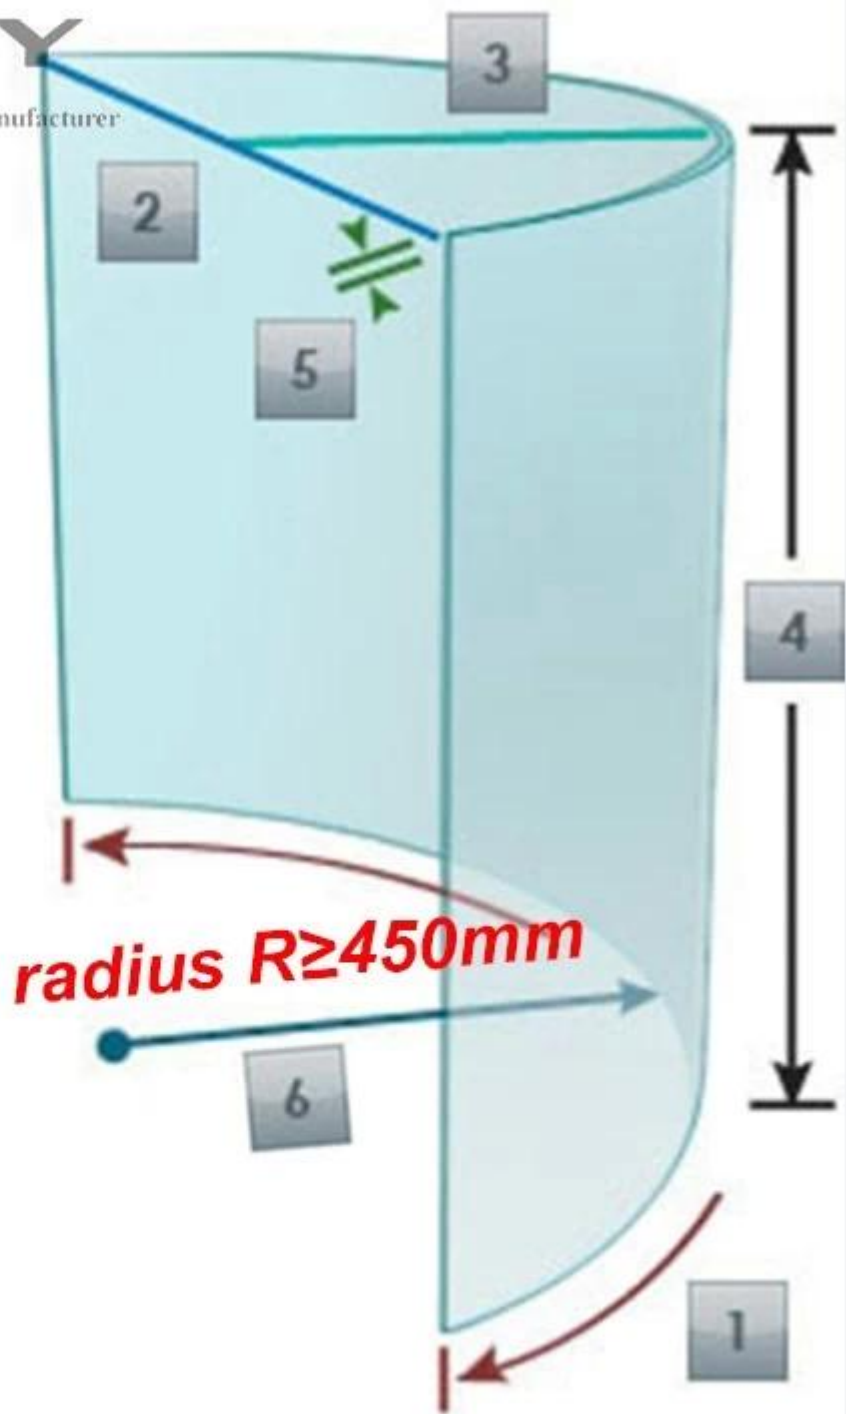

JIMY

Professional glass manufacturer

1	Arc Length
2	Chord
3	Depth
4	Height
5	Thickness
6	Radius

Millaista kaarevaa hissilasia voimme tuottaa?

1. 5 + 5 mm paksuus kaareva karkaistu laminoidut lasit, kupla ei vika ei ole naarmu.
2. Pieni säde $R \geq 450\text{mm}$, Korkea sitkeys ei pidä delaminaattia;
3. Pitkäaikainen yhteistyössä maailmansyöttöyritysten kanssa, jossa on runsaasti kokemusta räätälöidyistä koosta täydellisesti räätälöidyn säteen, leveyden ja korkeuden avulla;
4. Räätälöity koko ja sijainti reikiä tiukasti asiakkaana"s piirustus;
5. Lasin toleranssi on ± 1 mm koon ja $\pm 0,2$ mm paksuudella, emme tee vähemmän koon tai paksuutta kustannusten säästämiseksi.