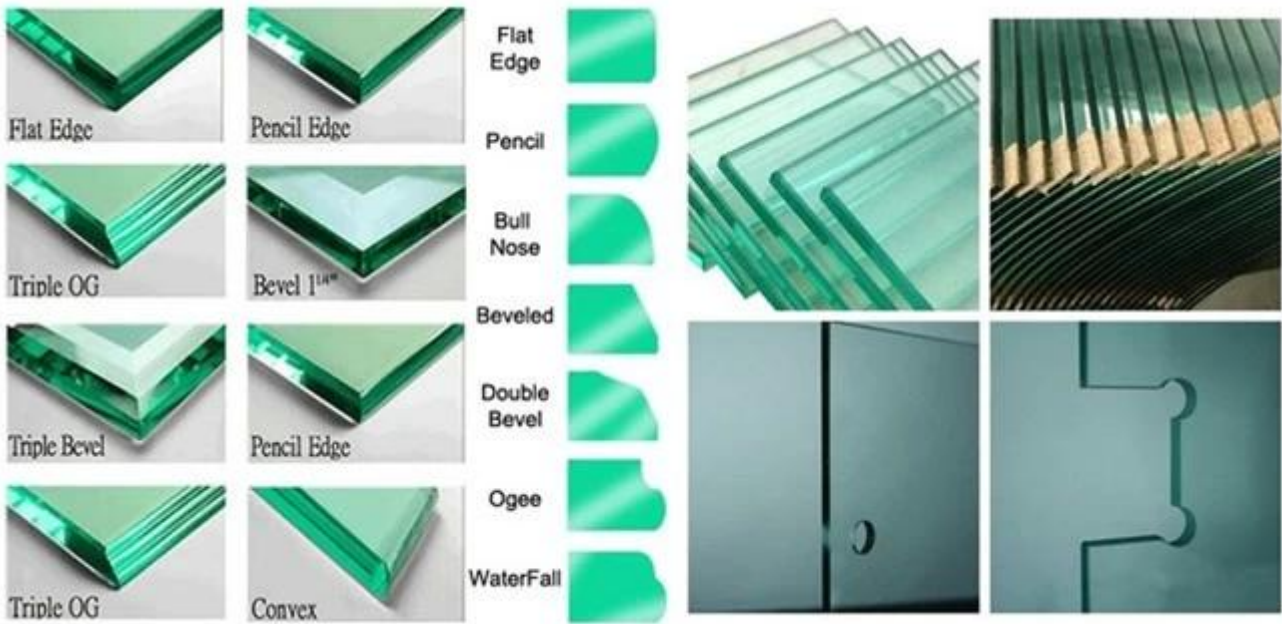

Kaareva karkaistu lasi käsitellään: