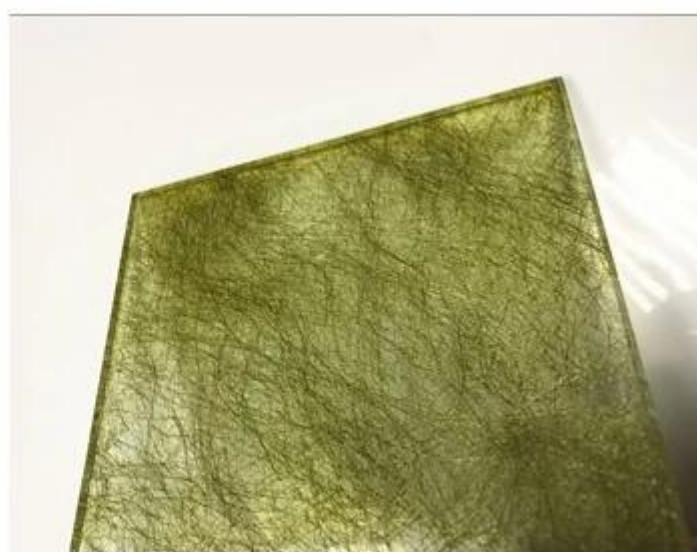

EVA-kangas laminoitu lasi: