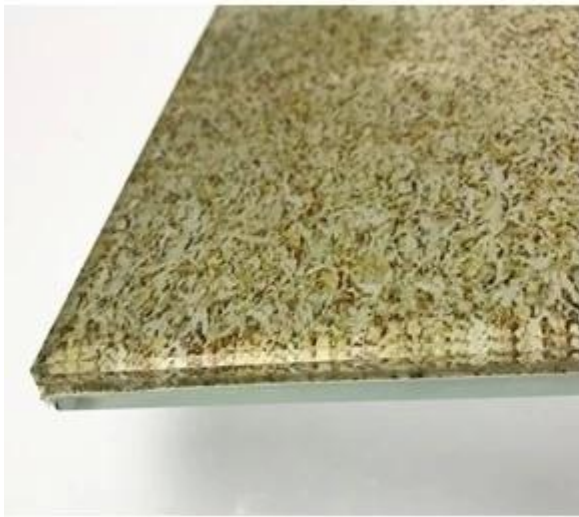

EVA-kangas laminoitu lasi: