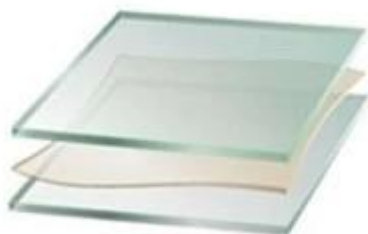

8,76 mm 10,76 mm erittäin kirkas laminoitunut lasi

12,76 mm kirkas karkaistu laminoitunut lasi

Lisää vaihtoehtoja voit ottaa yhteyttä meihin lisätietoja.

12,76mm kirkas laminoitu lasi suihku ruutuyksikkö:

Karkaistu laminoitu lasi kaareva ja tasainen kylpyhuoneen kotelo:

Kuvio-lasi ja haponkestävä laminoitunut lasiset suihkuovet: