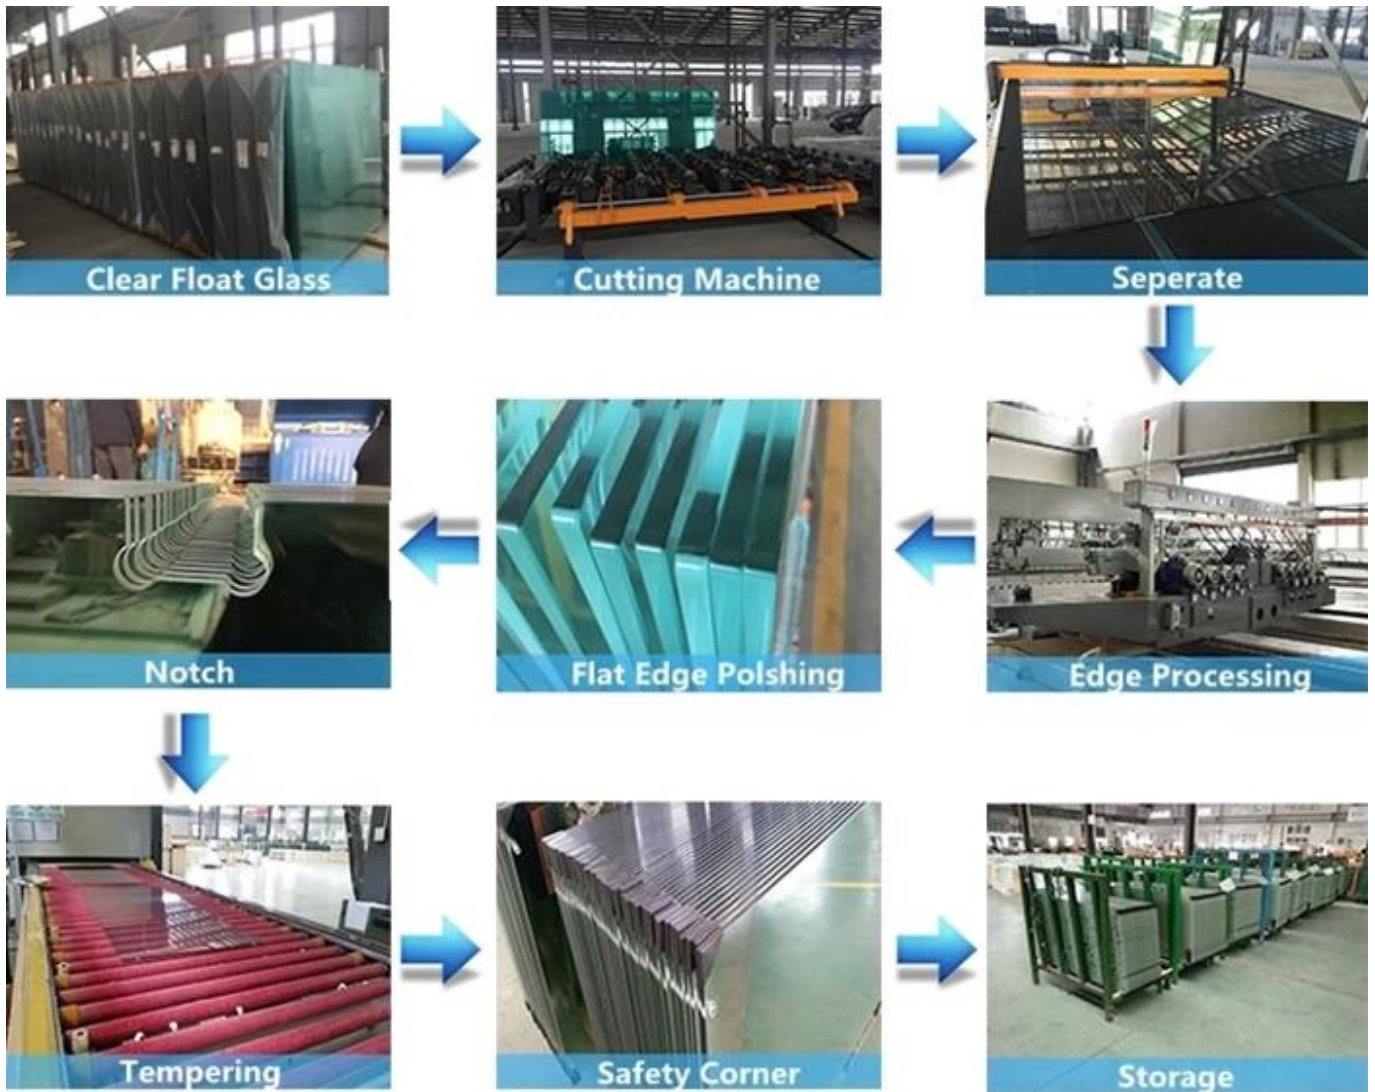

2. Meillä on taitavia työntekijöitä käyttämään koneita ja ammattitaitoiset tarkastajat tarkastamaan lasi pala pala, varmistaaksemme kunkin lasilevyn korkea laatu ja lasimme, joka on jo testattu ja hyväksytty CE EN12150 ja SGCC Z97.1;