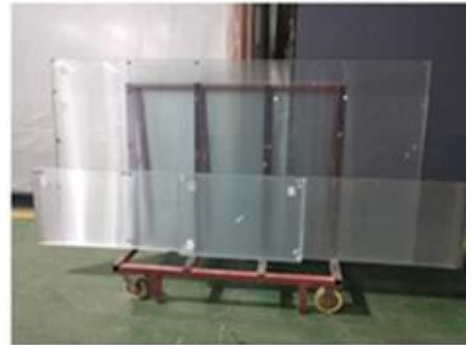

Toimita mittatilaustyönä valmistetut suihkulasipaneelit

Miksi tehdä lasia suihkuhuoneen tekemiseen?

Lasinen suihkuhuone, kutsutaan myös lasi-suihkukaapiksi, lasi-suihkukaappi, jota käytetään lasilla lasisuihkujen seinien valmistukseen, [lasi suihku ovet](#), lasi suihkuseinät.

Suihkulasivaihtoehdot, joita voisimme toimittaa

Muoto	Litteä ja kaareva
Tyyppi	yhtenäinen karkaistu lasi , karkaistu laminoitu lasi
Paksuus	Muokattu paksuus, suosituin on 6mm 8mm 10mm 12mm 1/4 " 3/8 " 1/2 tuumaa
Koko	Mittatilaus leikattu kokoon, tasaiselle suihkulasille, maksimi koko 2440x3660mm, kaarevalle suihkulasille, suurin koko 2440x3300mm, minisäde 500mm
Design	- Korkean valonläpäisevyyden saavuttamiseksi on oltava kirkasta lasia ja ultra kirkasta lasia - Koristeeksi on oltava värillinen lasi, kuviolasi, teksturoitu lasi, reunuslasi, silkki painettu lasi jne. - Yksityisyyden suojaamiseksi on oltava huurrettua lasia, syövytettyä lasia, älykäs lasi , jne. - Muu räätälöity suunnittelu
käsittely	Leikkaa kokoon, poraa reiät suihkun ovenkahvaan, leikkaa lovet suihkun oven saranoihin, muu räätälöity käsittely