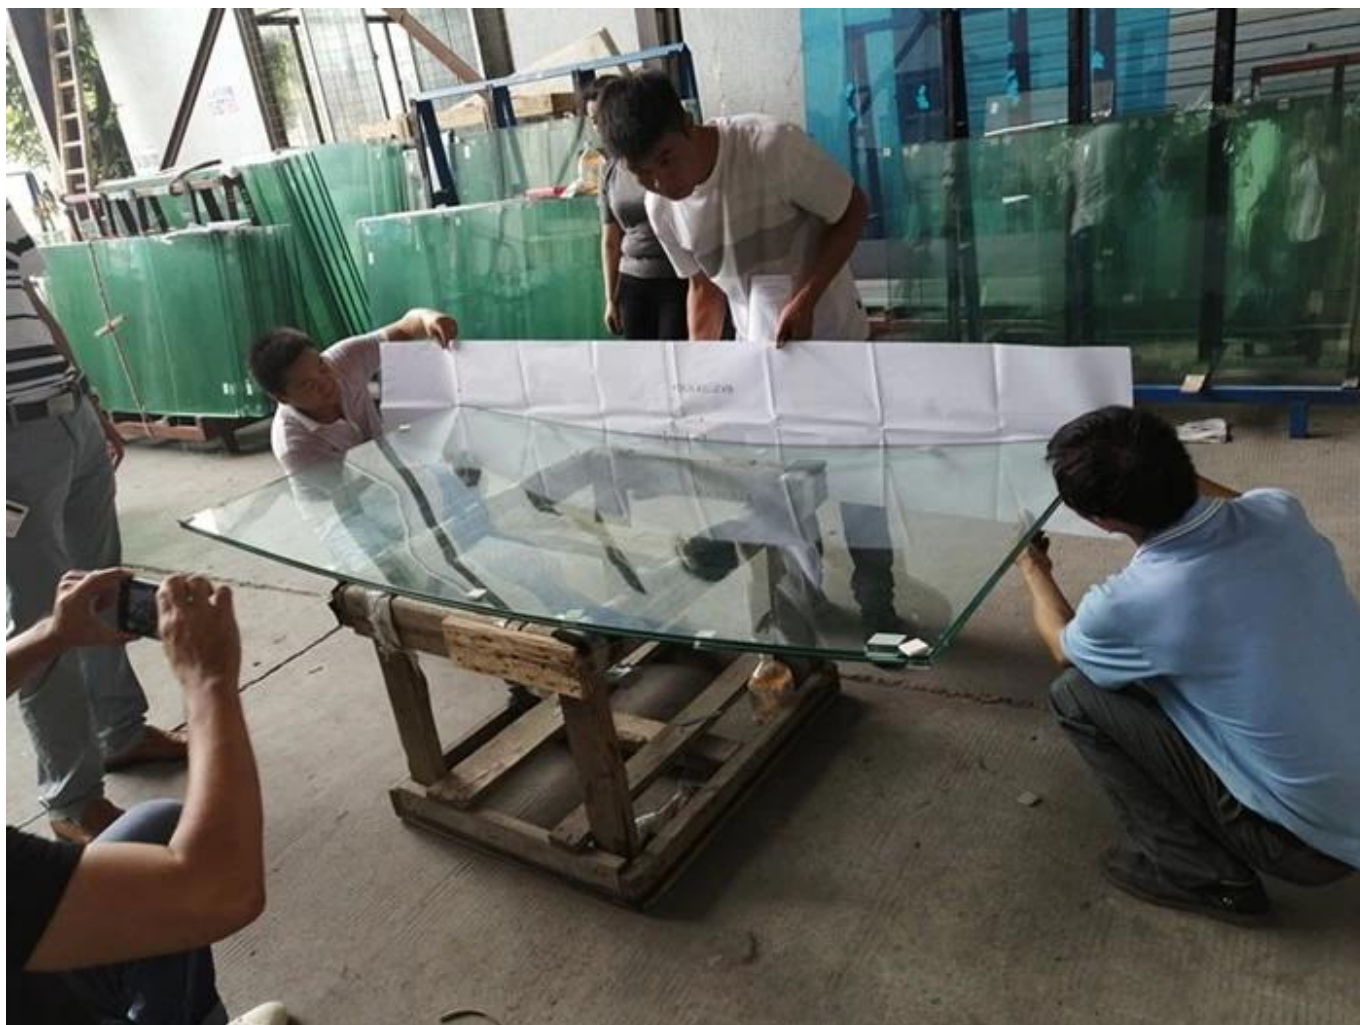

3. Olemme jo rakentaneet pitkäaikaisia yhteistyösuhteita yli 500 asiakkaan kanssa ympäri maailmaa heidän tilauksillaan, jotka voivat auttaa sinua jakamaan paljon tuotantokustannuksia varmistaaksesi, että saat meiltä erittäin kohtuullisen hinnan;