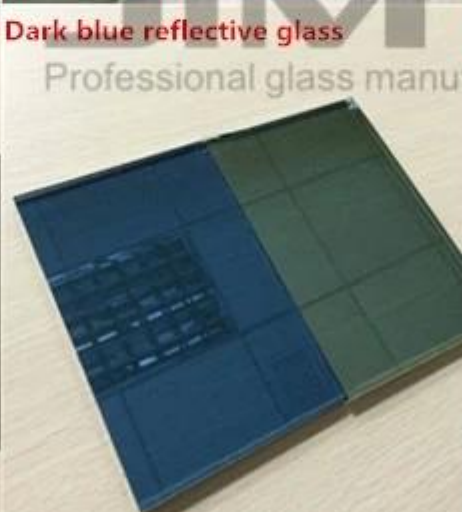

5 mm kirkas heijastava float glass tehdas hinta

5 mm kirkas heijastava lasi, 5 mm hopea heijastava lasi, 5 mm hopea heijastava päällystetty lasi, se on korkean suorituskyvyn heijastava lasi, aurinkokontrolli kelluva lasi, valmistetaan levittämällä läpinäkyvää metallioksidikalvoa [5 mm kirkas floatlasi](#) tai [5 mm erittäin kirkas float-lasi](#), on heijastavan lasin korkea lämpöteho. Erinomainen laatu, tarkka taso, täydellinen lämpökäsittely, kuten taivutus, karkaisu, lämpö vahvistaminen, laminointi jne.

Dark green reflective glass

F green coated glass

Light grey reflective glass

Dark blue reflective glass

Dark grey reflective glass

Säilytä astia Jimmy Glass-tehtaalla