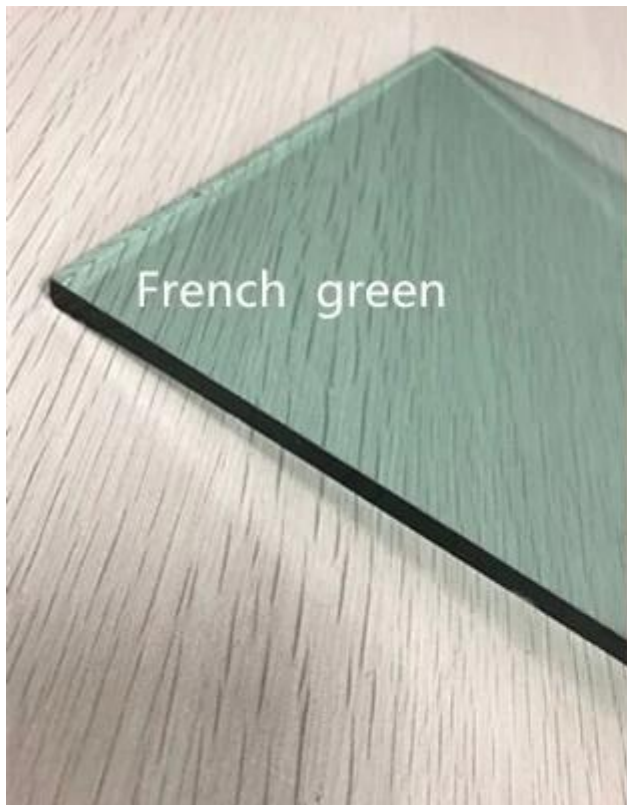

Lasi varasto Jimy Glass Factory