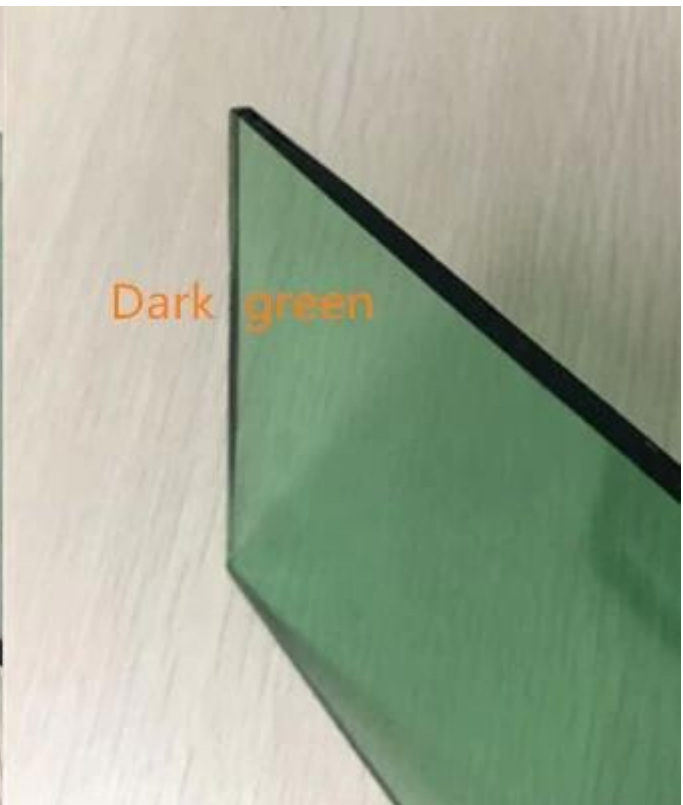

Lasi varasto Jimy Glass Factory