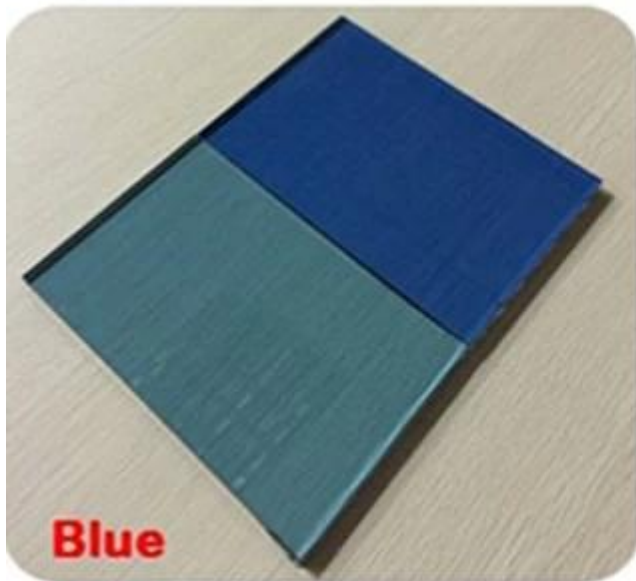

Kuva JIMY GLASS-varastosta