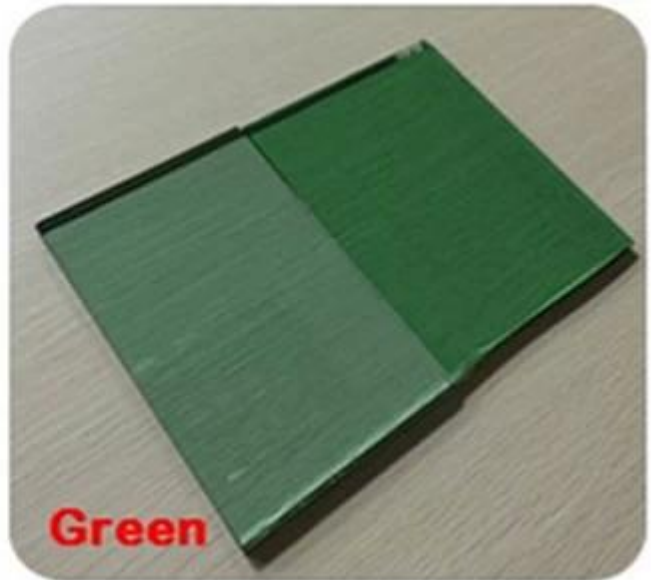

Kuva JIMY GLASS-varastosta