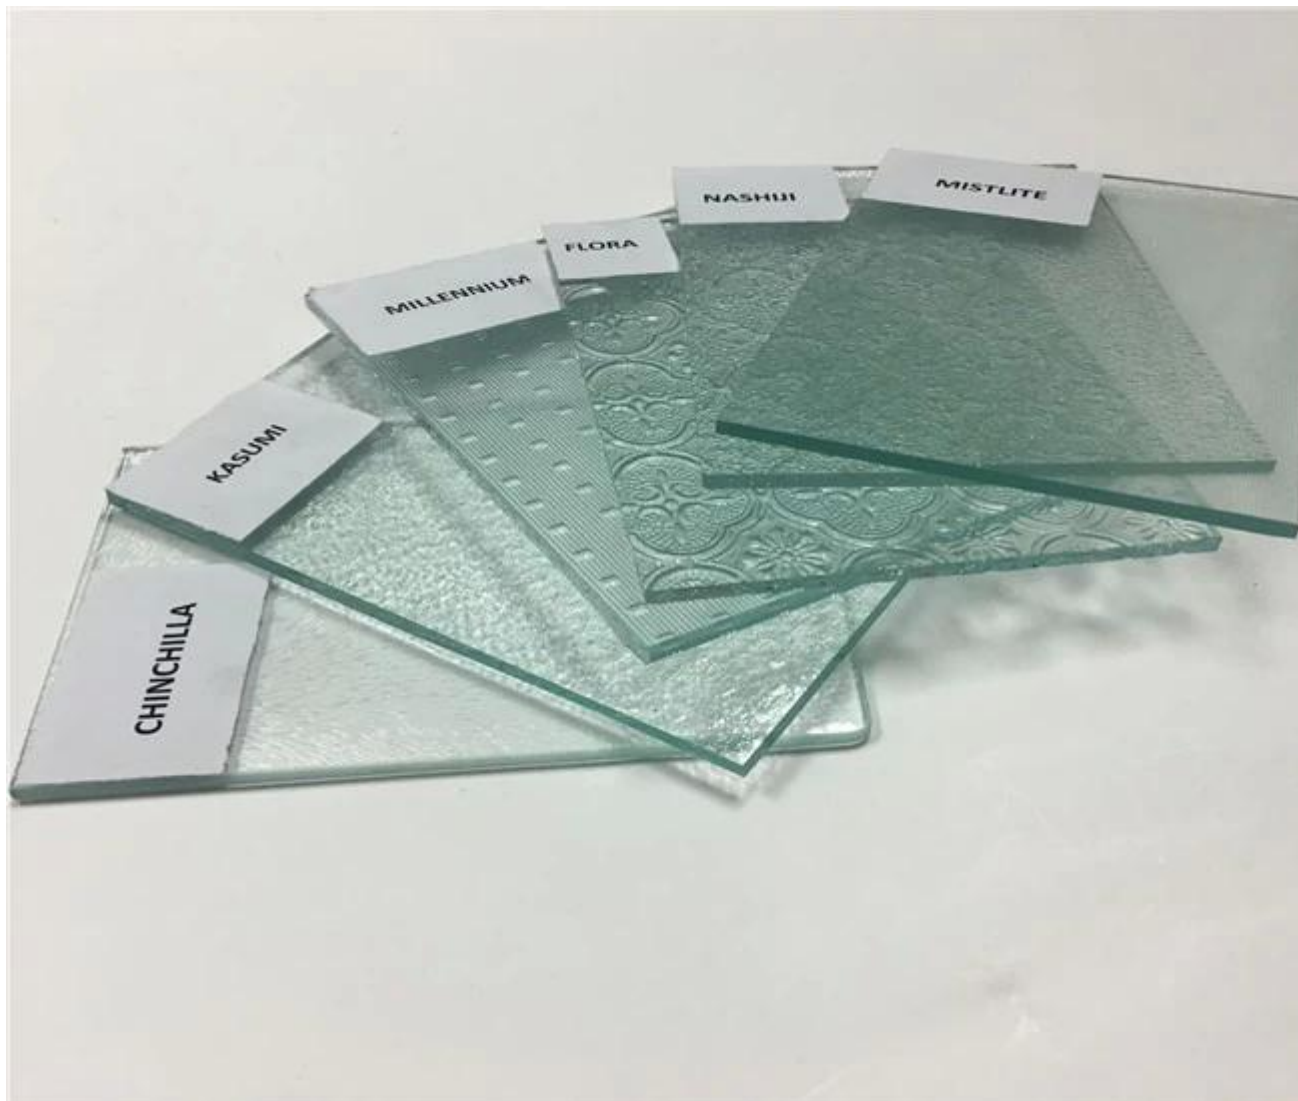

5mm Tyhjä Flora kuviollinen lasi suoraan käyttöä ovien, ikkunoiden ja huonekalut taulukko