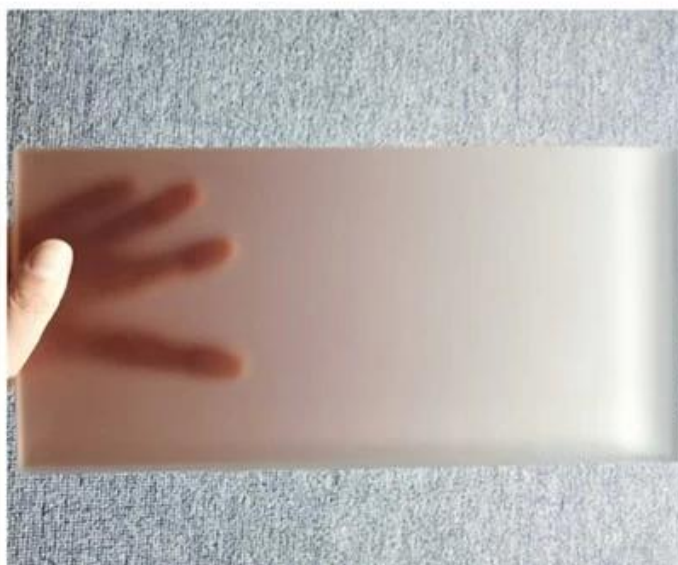

Tai jos olet kiinnostunut gradientinvärisestä laminoitusta lasista, voit kertoa meille mitä Sinun haluamasi piirustus ja tarpeen mukaan voimme auttaa sinua ymmärtämään lasisi, voimme tulostaa PVB-kalvolle värillisen kaltevuuden, jotta voimme tehdä gradientinvärisestä laminoitusta lasista kaiteen sinulle. Kaltevuusväriset, jotka tekevät lasista erityisemmän ja houkuttelevamman, mikä on suosittu uudessa rakennuksessa koristeellisesti, erityisesti lasi kaide

### Yksityiskohdat:

erä	Värillinen PVB-laminoitu lasikaide
Muoto	Litteä ja kaareva
Paksuus	8,76 mm, 10,76 mm, 11,14 mm, 11,52 mm, 13,52 mm, 17,52 mm,jne
Koko	Leikkaa tarvittavaan kokoon
jalostettu	Leikattu kokoon, kiillotettu reuna, reikien poraus, lovi, aukko jne
Alkuperäinen lasi	Kirkas kellulasi, <a href="#">vähän rautaa kelluva lasi</a> / ultra kirkas kellulasi
PVB-väri	Sininen, harmaa, vihreä, pronssi, keltainen, oranssi, punainen jne.
PVB-paksuus	0,38 mm, 0,76 mm, 1,14 mm, 1,52 mm jne
Laatu	CE- ja SGCC-sertifikaatti

Eri [värillinen PVB-laminoitu lasi](#) lasikaiteille

**Gradientvärinen laminoitu lasi lasi parvekkeen aidalle**

**Kaareva muotoinen kaltevuus violetti karkaistu laminoitu lasi kaiteet parveke-aita**