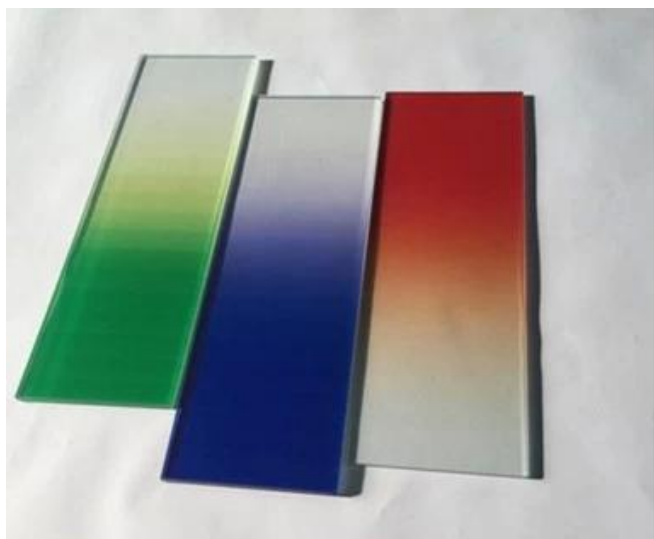

Värilliset PVB-karkaisut laminoituidut kaiteet, joita nuorempi suunnittelija ja nuori omistaja ovat suosineet. Kirkkaan värikkäiden värien takia heidän rakennuksensa voi tehdä elävämmäksi ja dynaamisemmaksi ja tehdä ihmisistä vaikuttavia. Ammattimaisena lasitehtaan olemme monien vuosien kokemuksella värillisen PVB-laminoitun lasin tuottamisesta asiakkaan toiveiden mukaan. Voit valita minkä tahansa värin, jos haluat antaa meille Ral-numeron tai pantonevärin numeron.

Tai jos olet kiinnostunut gradientinvärisestä laminoitusta lasista, voit kertoa meille mitä Sinun haluamasi piirustus ja tarpeen mukaan voimme auttaa sinua ymmärtämään lasisi, voimme tulostaa PVB-kalvolle värillisen kaltevuuden, jotta voimme tehdä gradientinvärisestä laminoitusta lasista kaiteen sinulle. Kaltevuusväriset, jotka tekevät lasista erityisemmän ja houkuttelevamman, mikä on suosittu uudessa rakennuksessa koristeellisesti, erityisesti lasi kaide

### Yksityiskohdat:

erä	Värillinen PVB-laminoitu lasikaide
Muoto	Litteä ja kaareva
Paksuus	8,76 mm, 10,76 mm, 11,14 mm, 11,52 mm, 13,52 mm, 17,52 mm,jne
Koko	Leikkaa tarvittavaan kokoon
jalostettu	Leikattu kokoon, kiillotettu reuna, reikien poraus, lovi, aukko jne
Alkuperäinen lasi	Kirkas kellulasi, <a href="#">vähän rautaa kelluva lasi</a> / ultra kirkas kellulasi
PVB-väri	Sininen, harmaa, vihreä, pronssi, keltainen, oranssi, punainen jne.
PVB-paksuus	0,38 mm, 0,76 mm, 1,14 mm, 1,52 mm jne
Laatu	CE- ja SGCC-sertifikaatti

Eri [värillinen PVB-laminoitu lasi](#) lasikaiteille

**Gradientvärinen laminoitu lasi lasi parvekkeen aidalle**

**Kaareva muotoinen kaltevuus violetti karkaistu laminoitu lasi kaiteet parveke-aita**