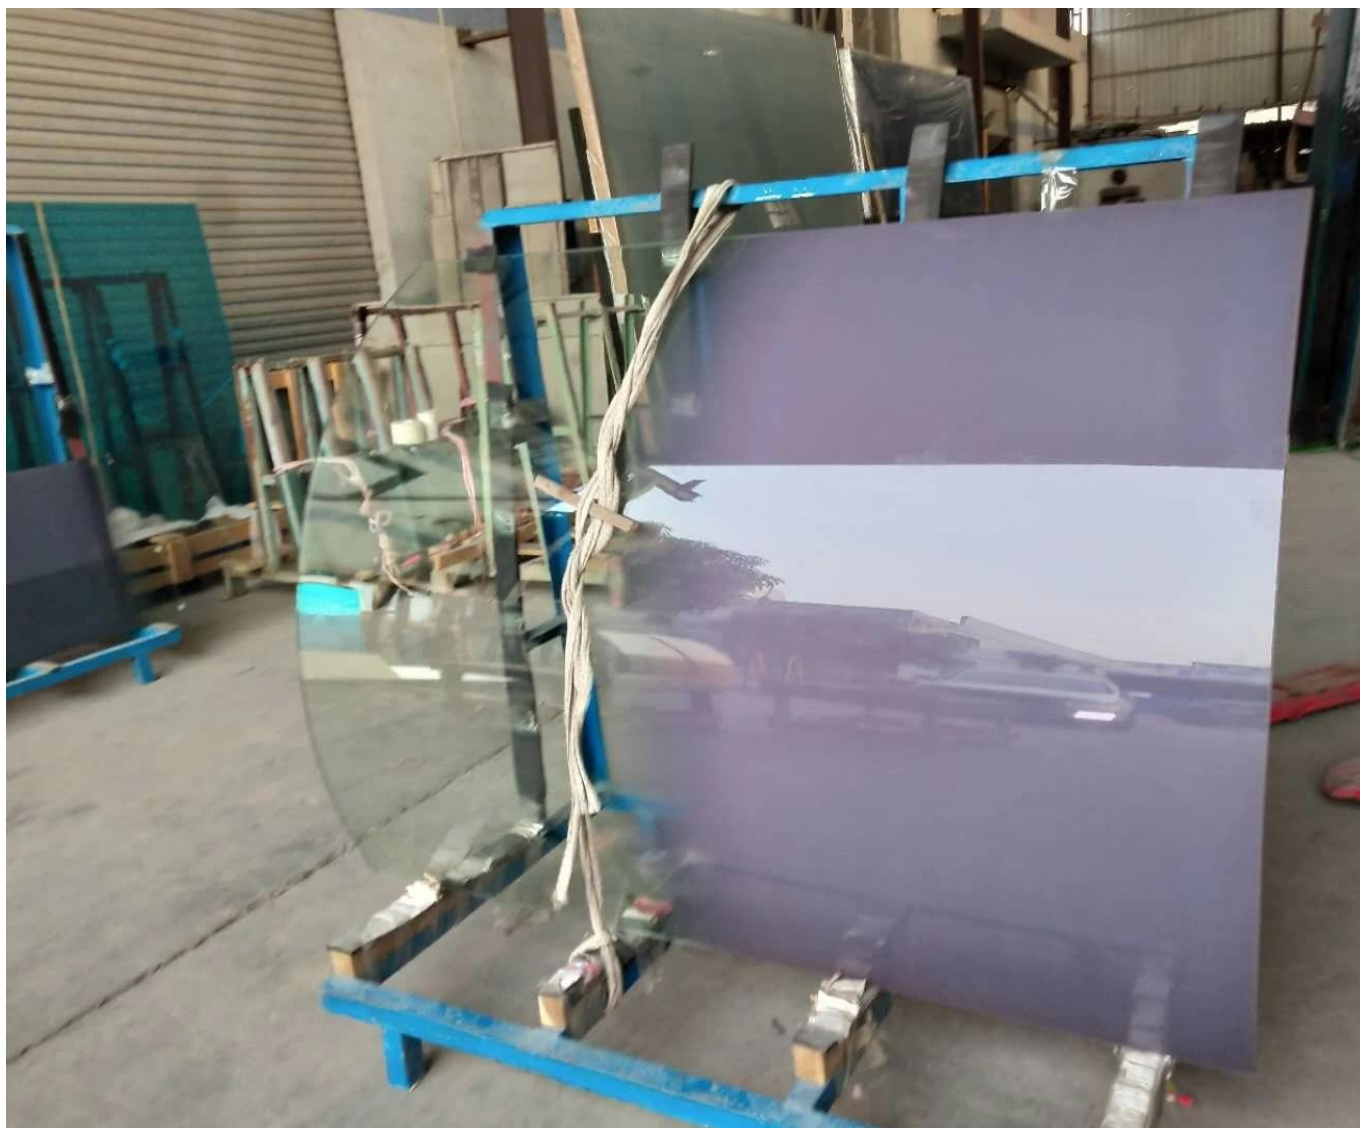

Eri [värillinen PVB-laminoitu lasi](#) lasikaiteille

**Gradientvärinen laminoitu lasi lasi parvekkeen aidalle**

**Kaareva muotoinen kaltevuus violetti karkaistu laminoitu lasi kaiteet parveke-aita**