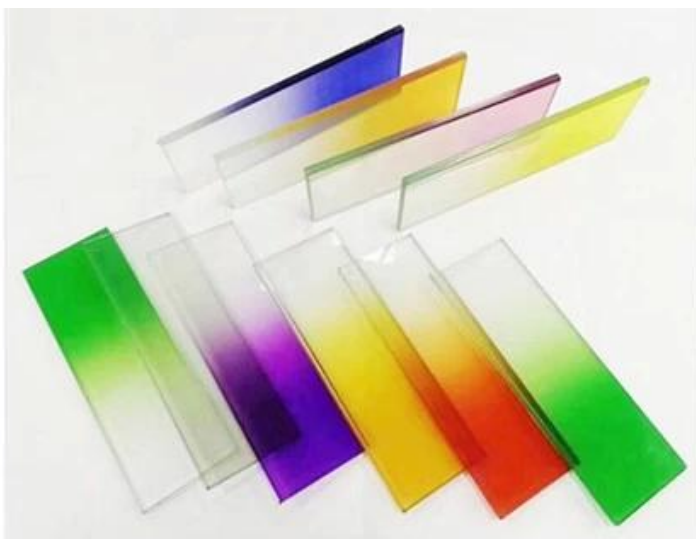

Värilliset PVB-karkaisut laminoituidut kaiteet, joita nuorempi suunnittelija ja nuori omistaja ovat suosineet. Kirkkaan värikkäiden värien takia heidän rakennuksensa voi tehdä elävämmäksi ja dynaamisemmaksi ja tehdä ihmisistä vaikuttavia. Ammattimaisena lasitehtaan olemme monien vuosien kokemuksella värillisen PVB-laminoitun lasin tuottamisesta asiakkaan toiveiden mukaan. Voit valita minkä tahansa värin, jos haluat antaa meille Ral-numeron tai pantonevärin numeron.

Tai jos olet kiinnostunut gradientinvärisestä laminoitusta lasista, voit kertoa meille mitä Sinun haluamasi piirustus ja tarpeen mukaan voimme auttaa sinua ymmärtämään lasisi, voimme tulostaa PVB-kalvolle värillisen kaltevuuden, jotta voimme tehdä gradientinvärisestä laminoitusta lasista kaiteen sinulle. Kaltevuusväriset, jotka tekevät lasista erityisemmän ja houkuttelevamman, mikä on suosittu uudessa rakennuksessa koristeellisesti, erityisesti lasi kaide

### Yksityiskohdat:

erä	Värillinen PVB-laminoitu lasikaide
Muoto	Litteä ja kaareva
Paksuus	8,76 mm, 10,76 mm, 11,14 mm, 11,52 mm, 13,52 mm, 17,52 mm,jne
Koko	Leikkaa tarvittavaan kokoon
jalostettu	Leikattu kokoon, kiillotettu reuna, reikien poraus, lovi, aukko jne
Alkuperäinen lasi	Kirkas kellulasi, <a href="#">vähän rautaa kelluva lasi</a> / ultra kirkas kellulasi
PVB-väri	Sininen, harmaa, vihreä, pronssi, keltainen, oranssi, punainen jne.
PVB-paksuus	0,38 mm, 0,76 mm, 1,14 mm, 1,52 mm jne
Laatu	CE- ja SGCC-sertifikaatti

Eri [värillinen PVB-laminoitu lasi](#) lasikaiteille

**Gradientvärinen laminoitu lasi lasi parvekkeen aidalle**

**Kaareva muotoinen kaltevuus violetti karkaistu laminoitu lasi kaiteet parveke-aita**