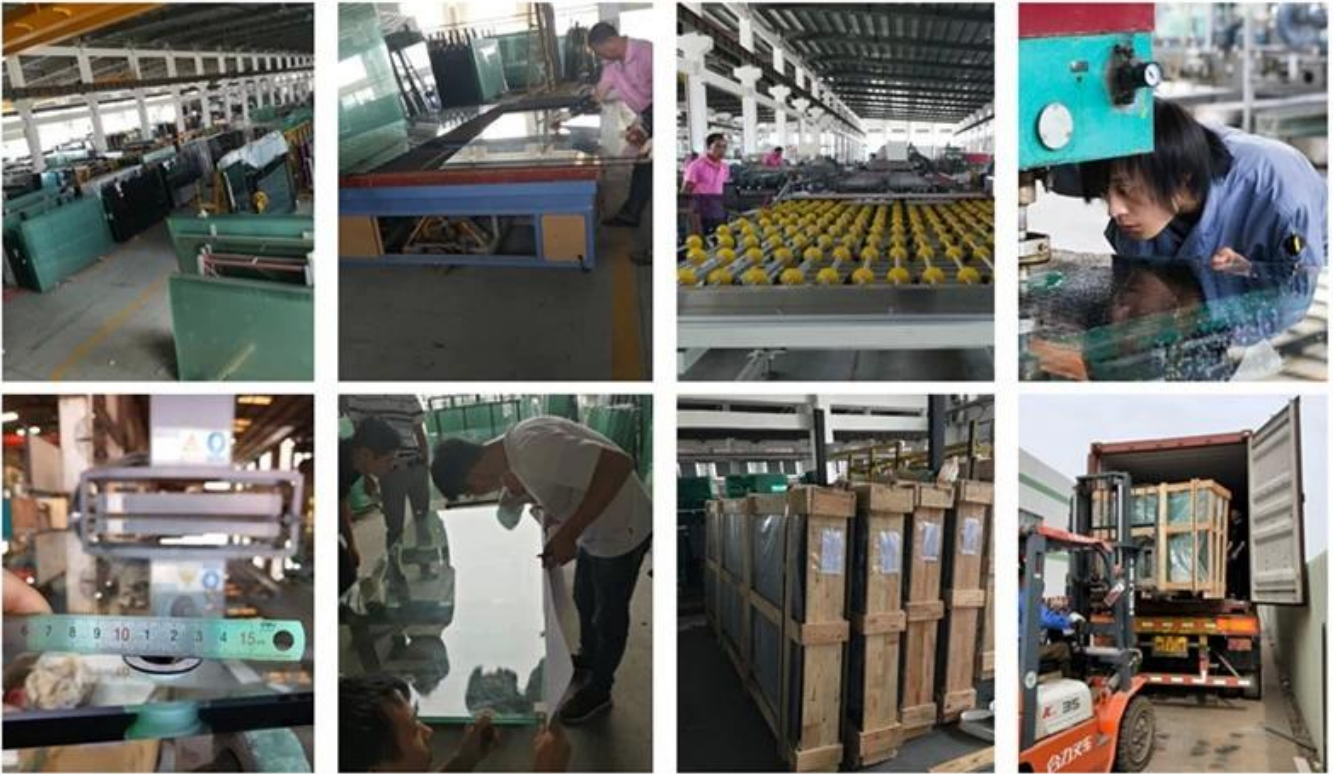

Miksi valita JIMYGLASS ?

1. PROFILE ---- Yrityksemme rakentuu 1993 vuodelle, ja 27 vuoden kokemus erilaisten lasien valmistuksesta pystymme vastaamaan erilaista lasiasi.
2. Endorsor - Yhtenä kullantoimittajista, jotka olivat ALIBABA: n myöntämät
3. Sertifikaatti ---- Korkealaatuinen karkaistu laminoitu lasi oli saanut CE-sertifikaatin, joka testataan TUV: lla ja SGCC: llä (Amerikka)
4. Iso alkukirjain---- Edistyksellisillä tuotelaitteilla, erikoishenkilöstöllä, laadunhallintajärjestelmällä.
5. Laatu---- Meillä on riippumaton laadunvalvontaosasto, kaikki lasit tarkistetaan vähintään kolme kertaa ennen lastausta, jotta varmistetaan, että kaikessa lähettämässämme lasissa ei ole laatuongelmia.
6. Paketti----Ammattimaisella pakkausosastolla asiakkaat tilaavat pakkauksen ja lastauksen suunnitellakseen pitkän matkan kuljetuksen meritse tai lentoteitse.
7. Toimitus ----- Yrityksemme ja useita tunnettuja varustamoita ylläpitää pitkäaikaista yhteistyötä CIF-ajanjaksolla koko prosessin seuraamiseksi lasin kuljetuksen turvallisuuden varmistamiseksi. Joillakin ajanjaksoilla, asiakkaiden kysynnän mukaan valita markkinoista lyhin tai alin hinta ja muut ominaisuudet varustamo.
8. Asiakirjaosasto --- Erilliset asiakirjaosastot suorittavat nopeasti ja tehokkaasti erilaisia todistuksia ja vakuutustodistuksia. Jos kohdemaat tarvitsevat erilaisia tarkistuksia tai valvontaa lastausohjelma, voi tuntea kolmannen osapuolen tarkastusvirasto.

Matalalla laskuttamisella verosaajuuden vähentämiseksi määräsatamassa ja muissa tukitoimenpiteissä. Mahdollisiin tilauksiin liittyy vakuutus, ja ne toteuttaa yritys.