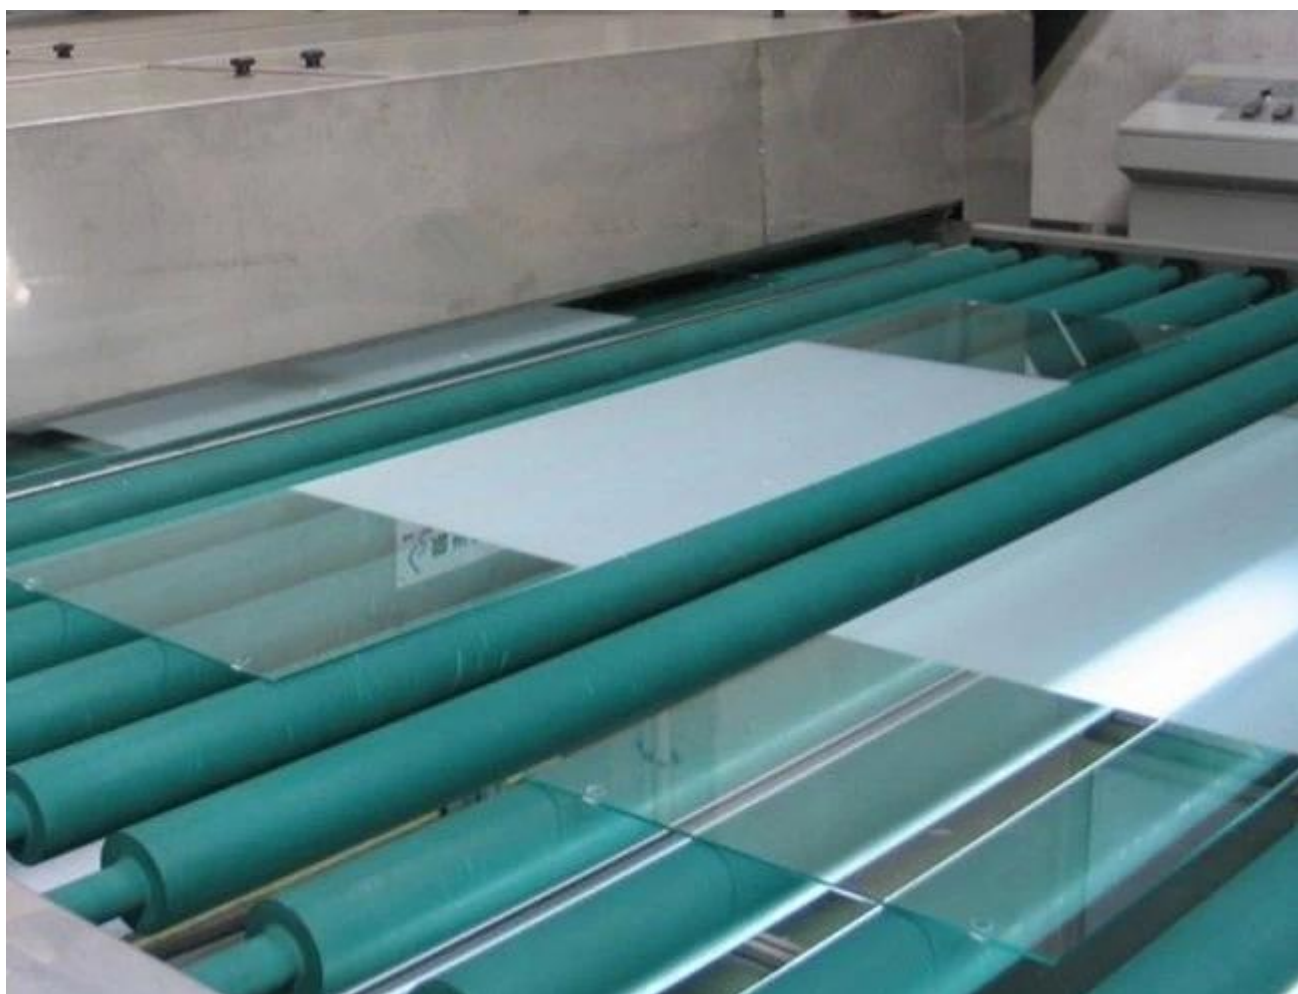

Tuottaa rivin happo etsattu lasi