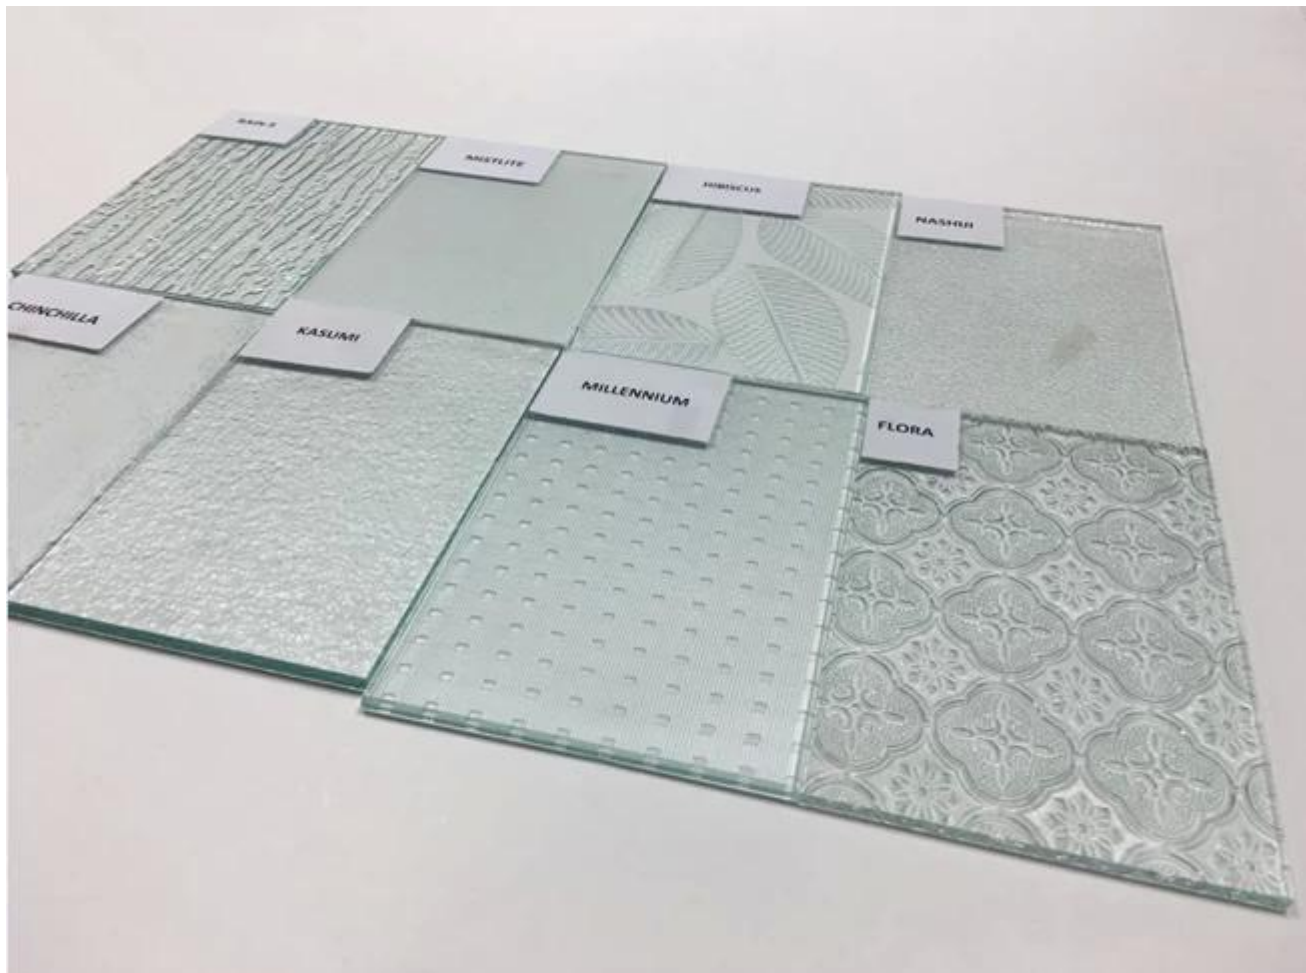

5mm selkeä Mislite kuvio lasin Säleikkö