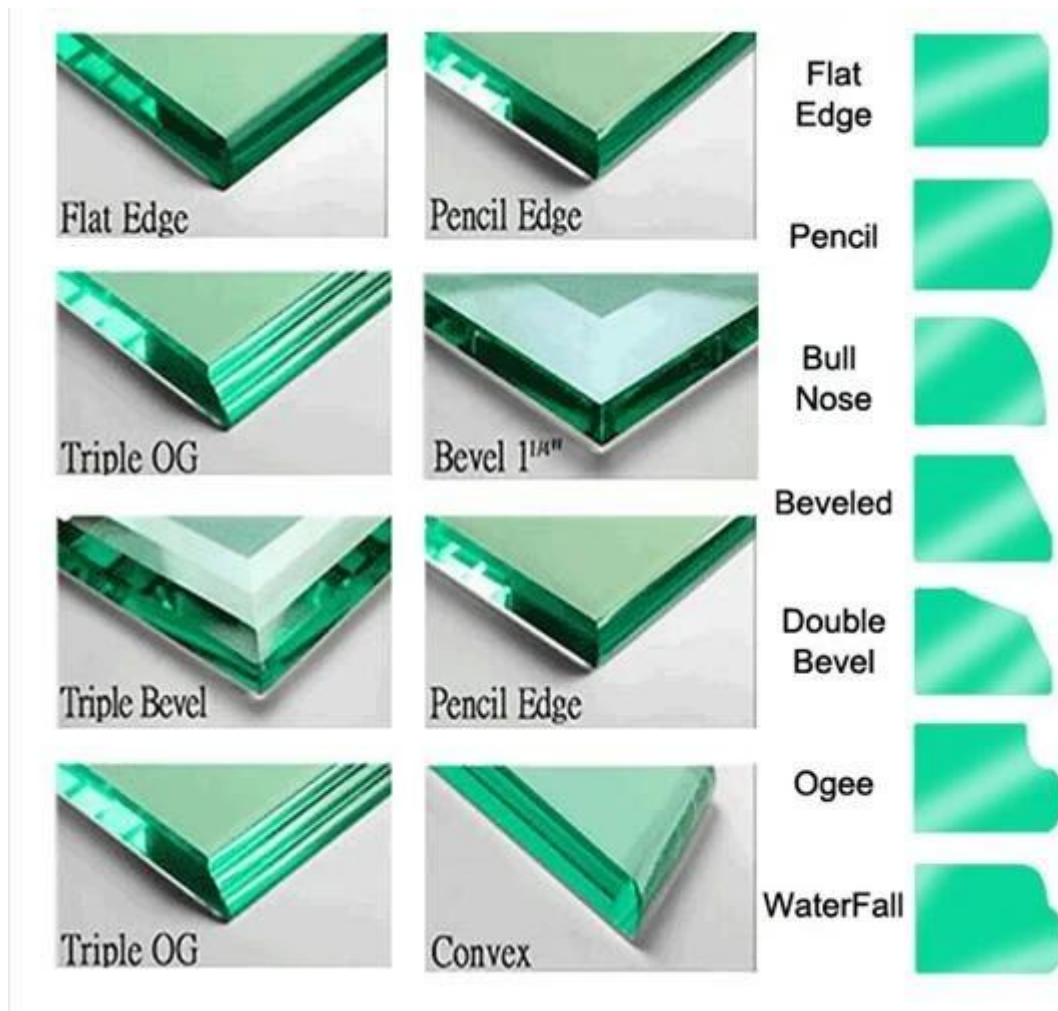

L'avantage de 10mm [Verre trempé](#) Dessus de table

1. protection esthétique améliorée, les dessus de table de verre peuvent de protéger vos meubles contre les égratignures et les dommages possibles.
2. plateau en verre d'aurait fière allure sur une commode, un bureau ou table basse, il est facile de prendre soin et nettoyer.
- 3 plateau en verre est une façon de tracas pour donner un nouveau à la recherche de meubles.
4. disponible dans des designs élégants et tendances chics.

Plateau de la Table verre m travail

Custom coupe verre supérieur de table dans différentes formes et tailles, avec bords finis: rond, carré, rectangle ovale, crayon, plat poli, biseauté, décoratifs...

Bords disponibles: plat poli, biseauté, poli, crayon poli, ogee poli, etc..

Plat poli: pour un look minimaliste, le bord du verre sur table ont été polies pour une finition lisse brillante.

Biseau poli: envie d'angle semble gentil et sophistiqué. Les bords du tableau sont coupées et polies à un angle avec une largeur spécifique en biseau. Ce processus fait le plateau de verre plus mince sur les bords et plus épais au centre.

Crayon de poli: avec cercle ou formes ovales, ressemble à un crayon de plomb avec son arrondi, poli à bord

Ogee poli: une douce forme de «S» qui ravit les yeux.

Le [Table dessus verre](#) Application

Table dessus en verre trempé peut protéger les enfants en cas de bris. Considérez le verre coupé sur mesure pour: