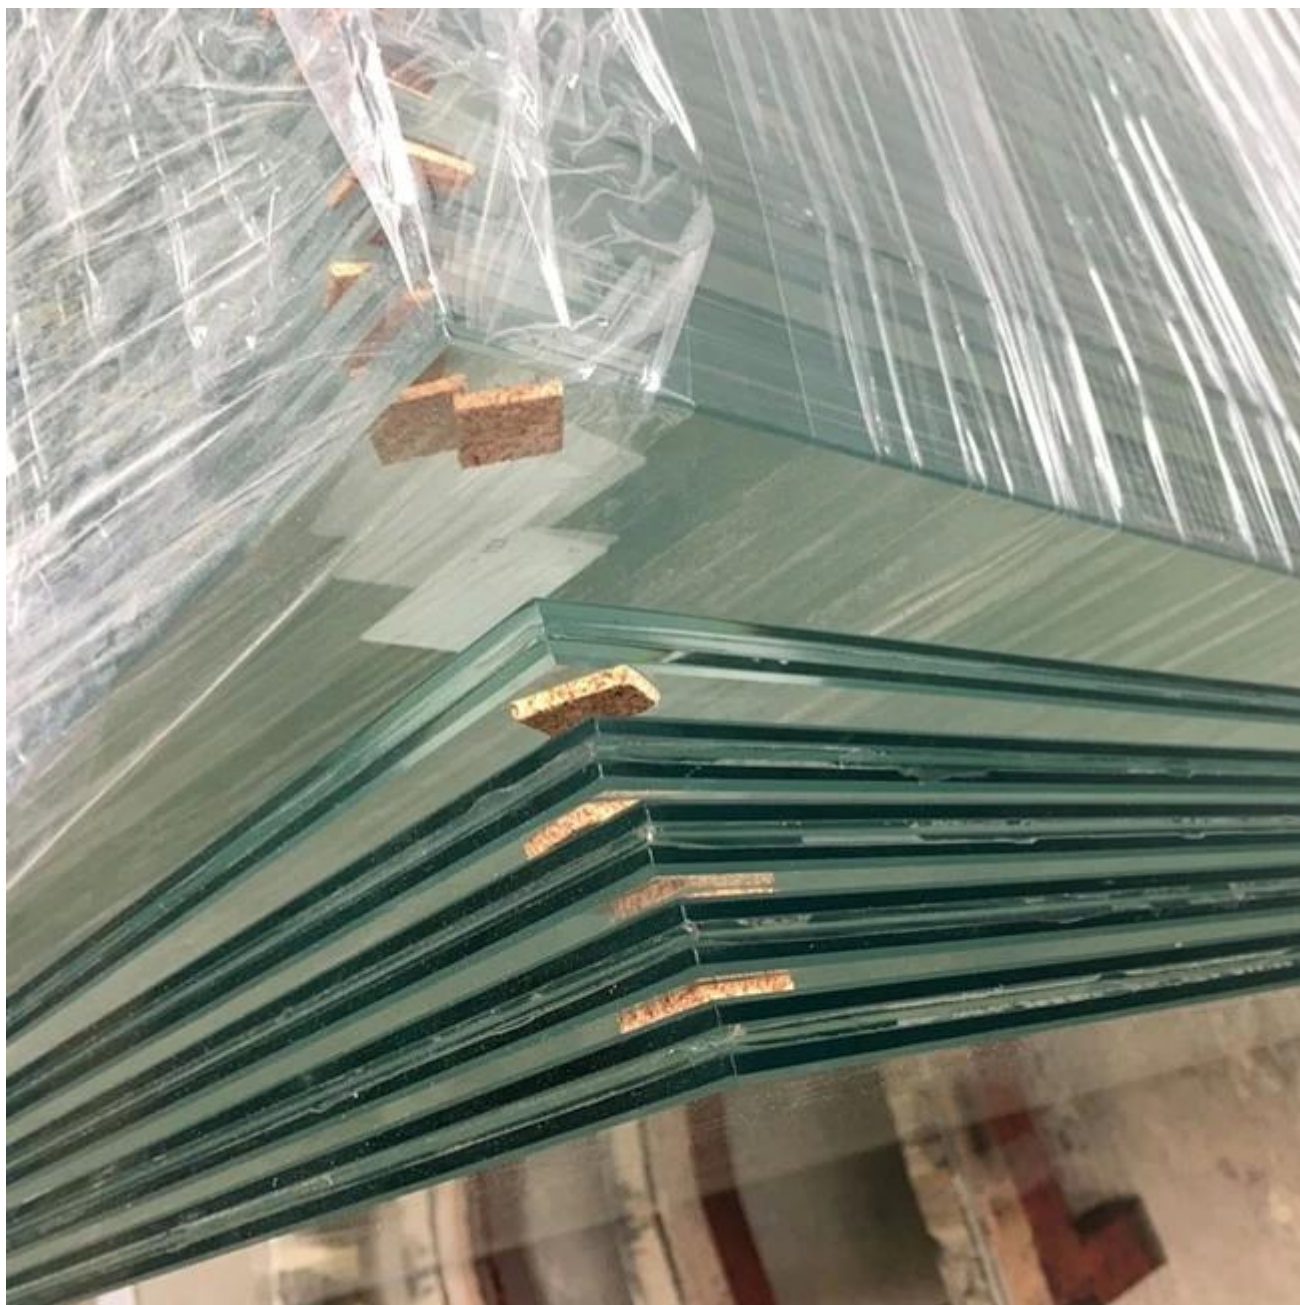

Fabricants de verre trempé stratifié de haute qualité de 13,52 mm du Guangdong

Spécifications du verre de sécurité feuilleté:

Environ 13.52mm Verre Trempé Stratifié

Le verre trempé stratifié transparent de 13,52 mm est constitué de deux couches de verre trempé de 6 mm collées de manière permanente ainsi que d'une couche intermédiaire en PVB transparente de 1,52 mm sous un processus de chauffage contrôlé led, hautement pressurisé et industriel. Le processus de stratification permet aux panneaux de verre de rester unis en cas de rupture, réduisant ainsi les accidents. Le verre feuilleté est classé comme verre de sécurité de classe A. Le verre trempé stratifié incolore de 13.52mm peut être associé à un autre type, comme [verre trempé teinté](#), [verre réfléchissant trempé](#), [Verre Low E](#) de fabriquer le verre isolant feuilleté trempé comme verre de contrôle solaire à économie d'énergie pour les projets de construction.

13.52mm Caractéristique du verre trempé stratifié de

Verre Trempé Laminé Haute Sécurité

Lorsque le verre trempé stratifié de sécurité pellucid de 664 épaisseurs est attaqué par une force extérieure, il est difficile de le fracturer car le film de PVB a une forte ténacité et peut absorber et affaiblir une masse d'énergie saisissante. même s'ils sont brisés, les éclats adhèrent à l'intercalaire et ne se dispersent pas.

Isolation acoustique en verre trempé stratifié de sécurité épais Pellucid 664

Verre trempé stratifié transparent 6 + 6 + 1,52, le film PVB étant un type de matériau organique pouvant bloquer les ondes sonores. Par conséquent, le verre de sécurité feuilleté offre de meilleures performances d'isolation acoustique que le verre pur de même épaisseur.

Panneau de taille personnalisée en verre trempé stratifié transparent de 13.52mm

Ligne de production pour verre trempé stratifié clair de 13,52 mm

Emballage pour panneau de verre trempé stratifié clair de 13,52 mm