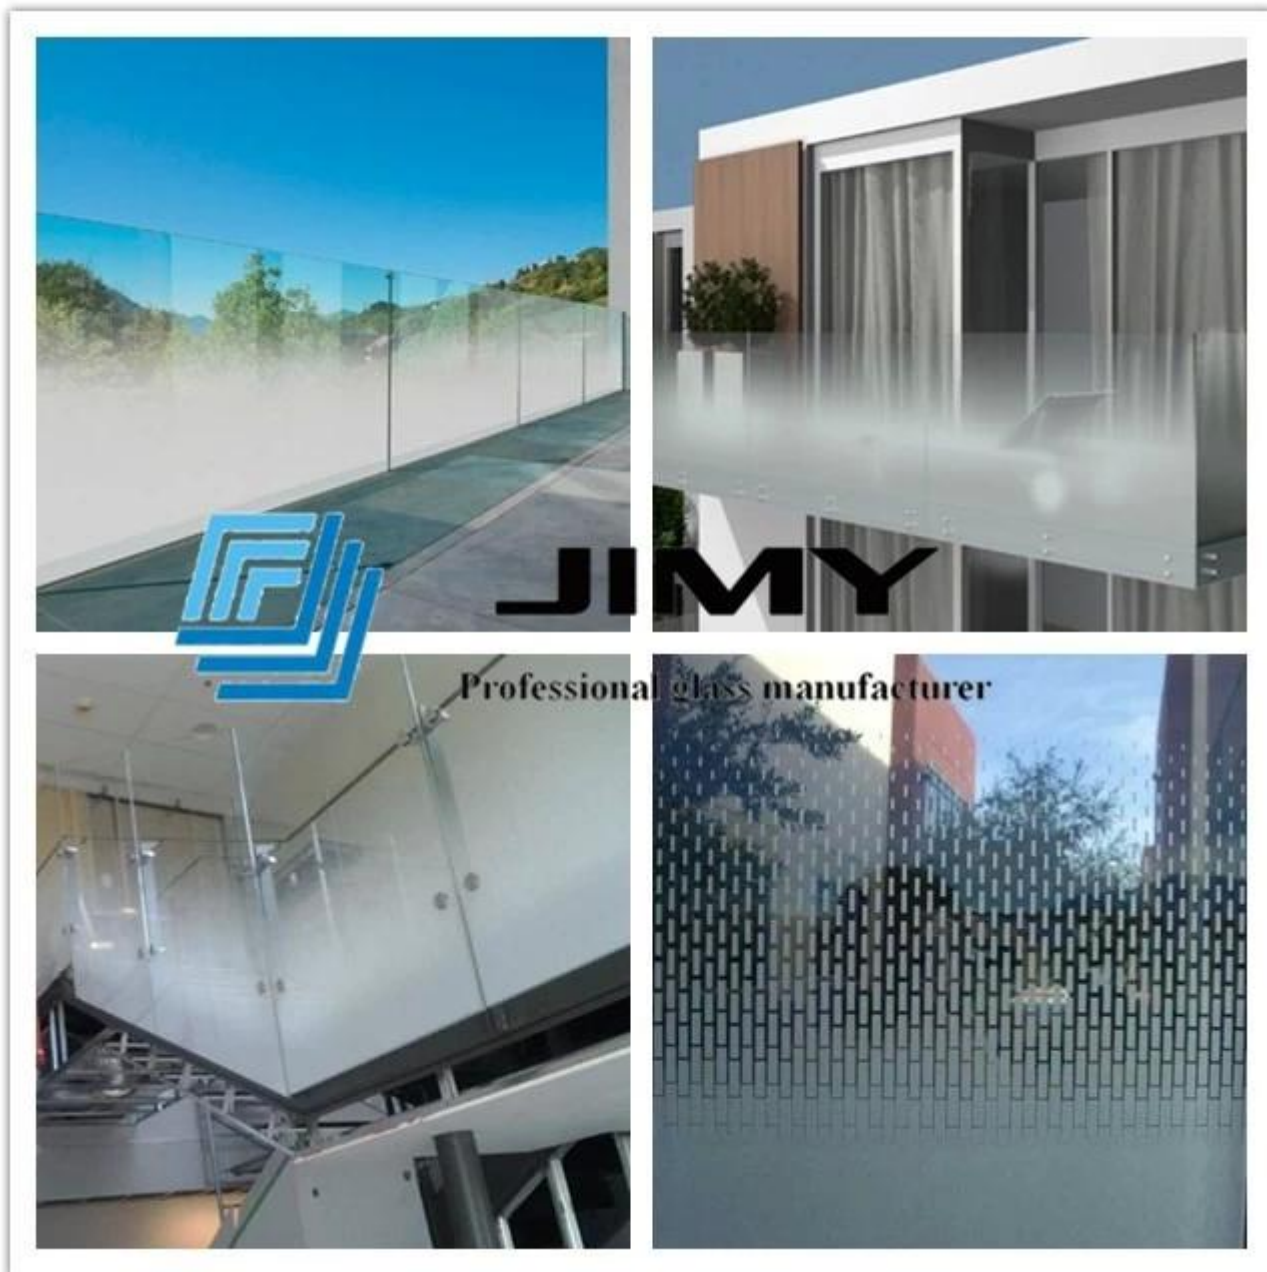

Certificats:

Le verre feuilleté trempé est produit strictement selon les exigences de certification du système de gestion de la qualité ISO 9001 et répond aux critères de qualité suivants normes:

Norme 1.Chinese Safety Glass (CCC).

2, certificat BS 6206 de la norme britannique sur le verre de sécurité

Certificat standard de SGCC du verre de sécurité 3.USA laminé

4.Verre de sécurité Europe conforme à la norme EN 14449, certificat (CE).

Les différents types de verre de balcon que nous pourrions produire:

1.clar / verre super clair trempé (la chaleur trempée pourrait être acceptable)

2.Clear / super clair trempé verre feuilleté

[3Verre feuilleté courbé à chaud](#)

Verre trempé / feuilleté 4.Silk sérigraphié