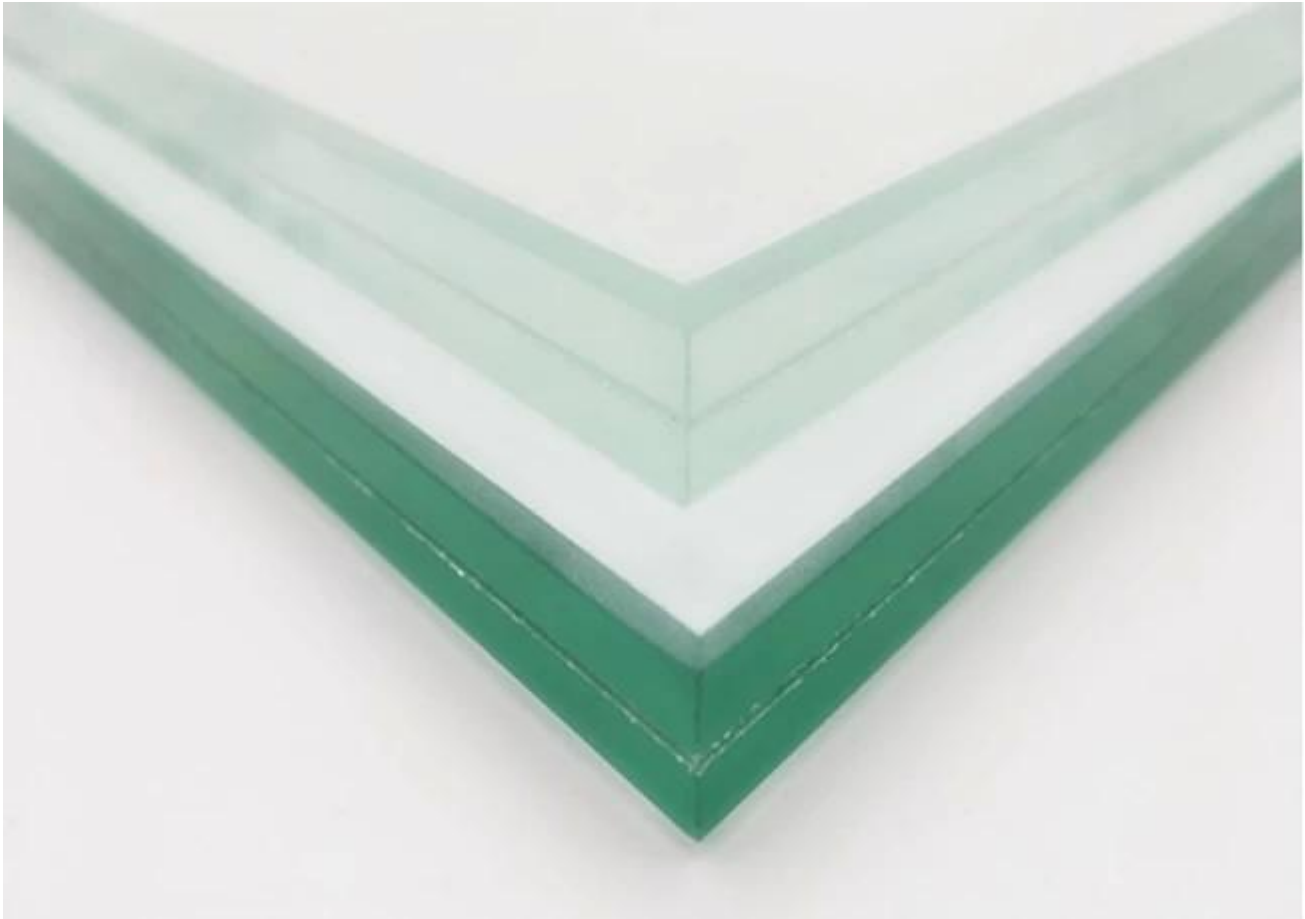

Garde-corps en verre feuilleté trempé transparent de haute qualité, plat et incurvé

Verre feuilleté gâché clair de 17.52mm VS verre feuilleté gâché de fer de 17.52mm faible pour balustrade

1. le verre feuilleté de 17,52 mm de faible teneur en fer trempé a un aspect plus brillant et de meilleure qualité,
2. le verre trempé transparent de 17.52mm coûte plus cher que le verre feuilleté trempé extra clair de 17.52mm.
3. le verre trempé clair super aucune impureté, pureté élevée, l'auto-explosion taux seulement 1/10000, le verre trempé clair normal le taux d'auto-explosion de 3/1000, de sorte que le verre feuilleté trempé ultra clair de 17,52 mm est plus sécuritaire et durable.