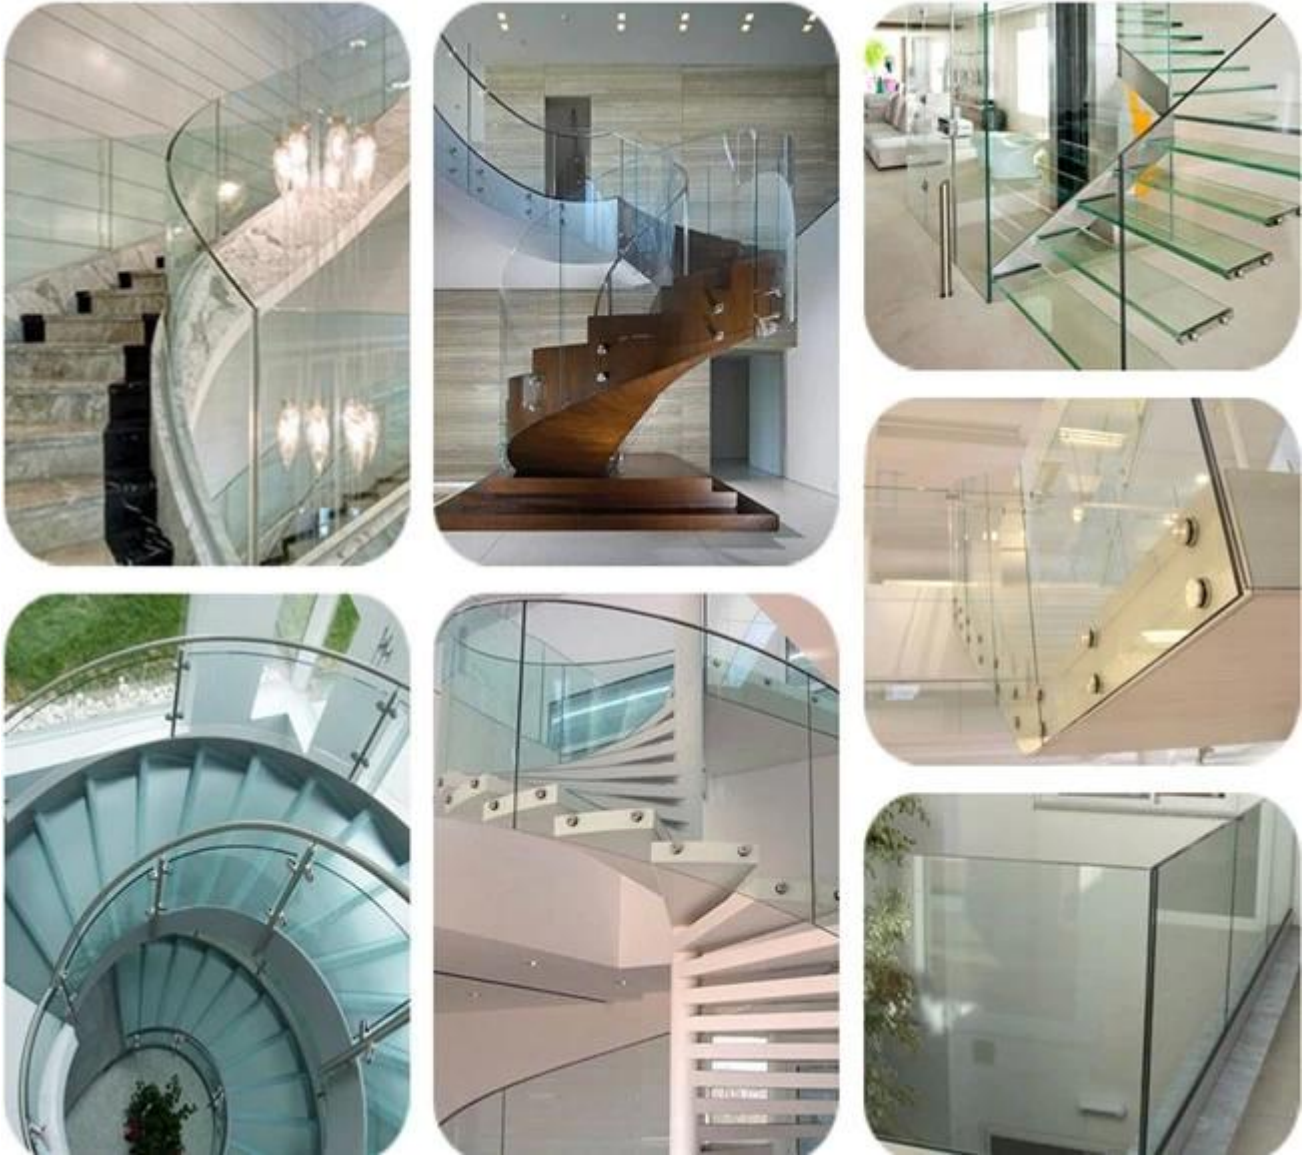

Verre feuilleté gâché clair de 17.52mm VS verre feuilleté gâché de fer de 17.52mm faible pour balustrade

1. le verre feuilleté de 17,52 mm de faible teneur en fer trempé a un aspect plus brillant et de meilleure qualité,
2. le verre trempé transparent de 17.52mm coûte plus cher que le verre feuilleté trempé extra clair de 17.52mm.
3. le verre trempé clair super aucune impureté, pureté élevée, l'auto-explosion taux seulement 1/10000, le verre trempé clair normal le taux d'auto-explosion de 3/1000, de sorte que le verre feuilleté trempé ultra clair de 17,52 mm est plus sécuritaire et durable.