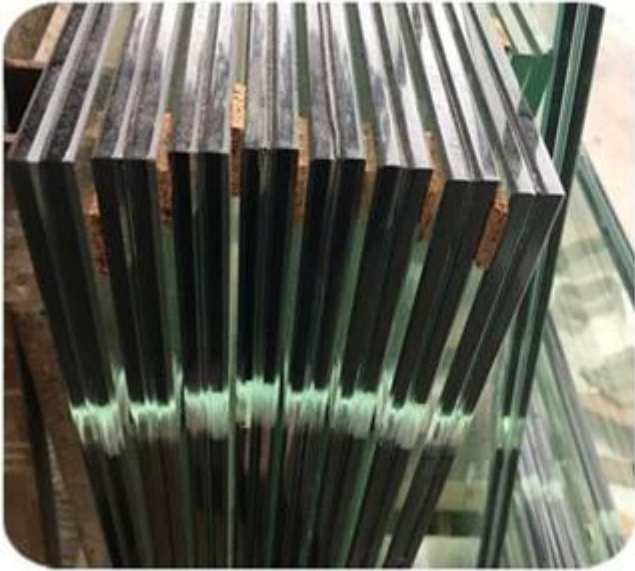

Chine de haute qualité 17.52mm incolore de garde-corps en verre feuilleté balcon

Balustrade en verre de plus en plus populaire par le propriétaire et le designer, la plupart des constructions modernes de rampe d'escalier ou de rampe d'escalier ou une clôture, une main courante sont tous utilisés comme garde-corps en verre, ce qui peut rendre le design, la nature, la construction et se connecter ensemble, rendre votre maison / bâtiment plus beau caractéristique. JIMYGLAS en tant qu'usine de verre professionnelle en Chine, avec des producteurs expérimentés produisant tout type de clôture de balcon en verre selon les besoins, peu importe le type de balustrade en verre sans cadre, balustrade en verre en acier inoxydable, balustrade en verre en aluminium / système de garde-corps en verre en aluminium / garde-corps en verre et balcon en aluminium, etc.

Garde-corps en verre feuilleté trempé transparent de haute qualité, plat et incurvé

Verre feuilleté gâché clair de 17.52mm VS verre feuilleté gâché de fer de 17.52mm faible pour balustrade

1. le verre feuilleté de 17,52 mm de faible teneur en fer trempé a un aspect plus brillant et de meilleure qualité,
2. le verre trempé transparent de 17.52mm coûte plus cher que le verre feuilleté trempé extra clair de 17.52mm.
3. le verre trempé clair super aucune impureté, pureté élevée, l'auto-explosion taux seulement 1/10000, le verre trempé clair normal le taux d'auto-explosion de 3/1000, de sorte que le verre feuilleté trempé ultra clair de 17,52 mm est plus sécuritaire et durable.

5 Nous avons un service d'emballage professionnel, qui conçoit l'emballage et le chargement conformément à la commande du verre.

Notre ligne de production de verre feuilleté trempé

Notre sécurité et un chargement plus solide pour une rampe en verre feuilleté de 17,52 mm de haute qualité