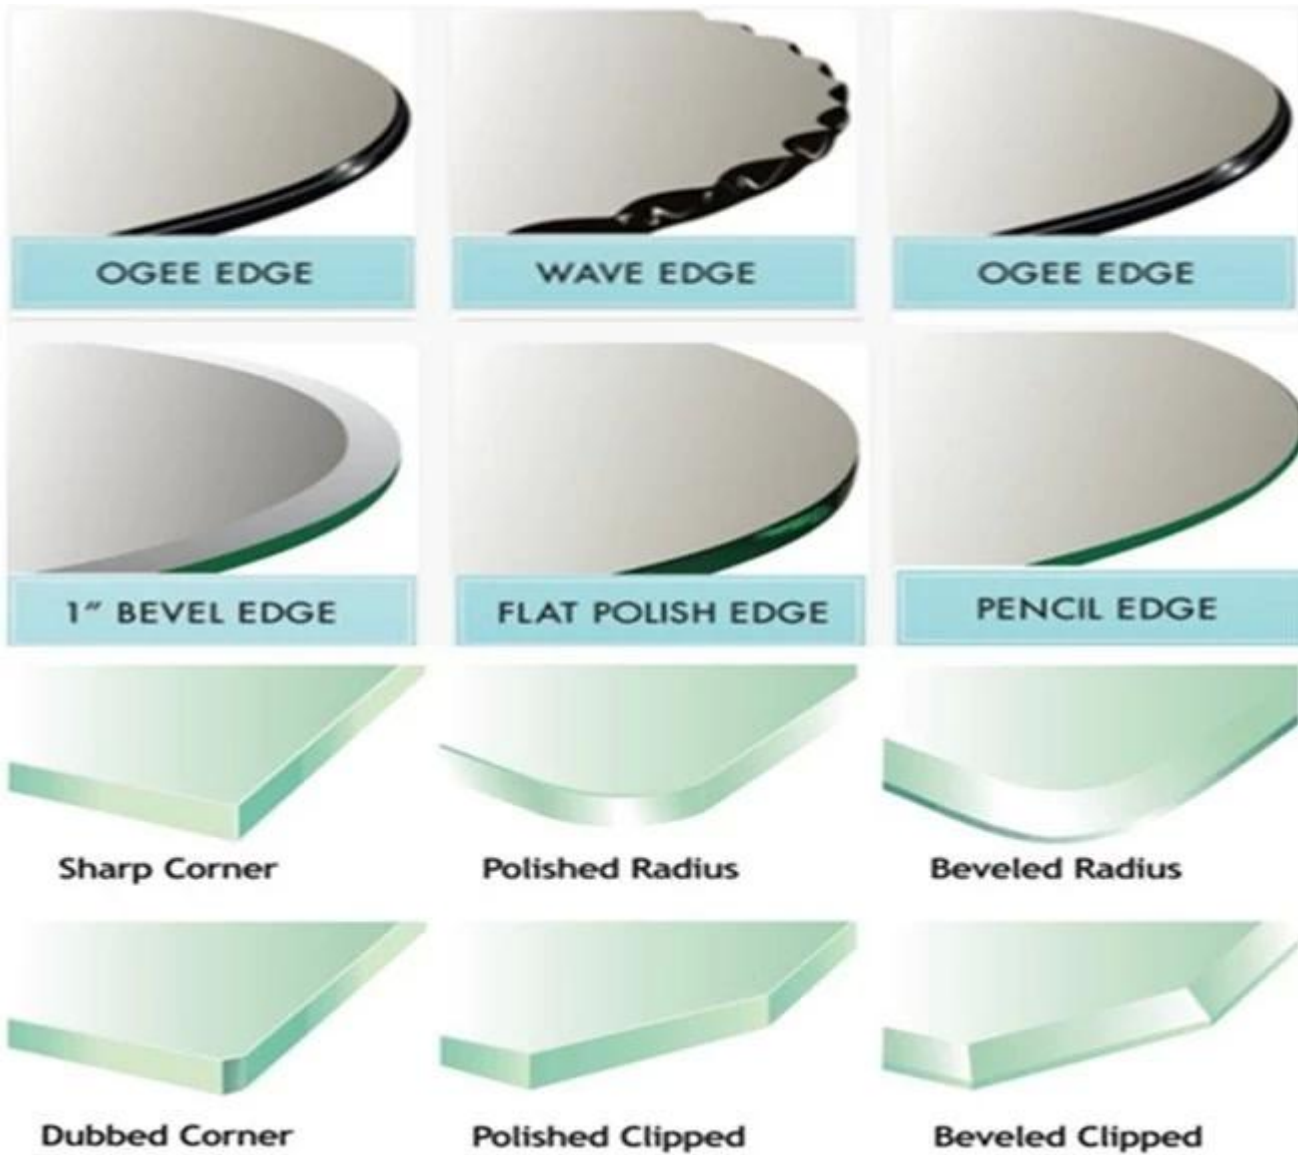

Quel genre de comptoirs de verre, vous pouvez l'obtenir de JimmyGlass?

1. Dessus de verre clair
2. Ultra comptoirs en verre transparent
3. [Dessus de table en verre gravé à l'acide](#)
4. Dessus de table en verre peint
5. [Dessus de table en verre fissuré par glace ...](#)

Si vous êtes intéressé, bienvenue à nous contacter pour détails.