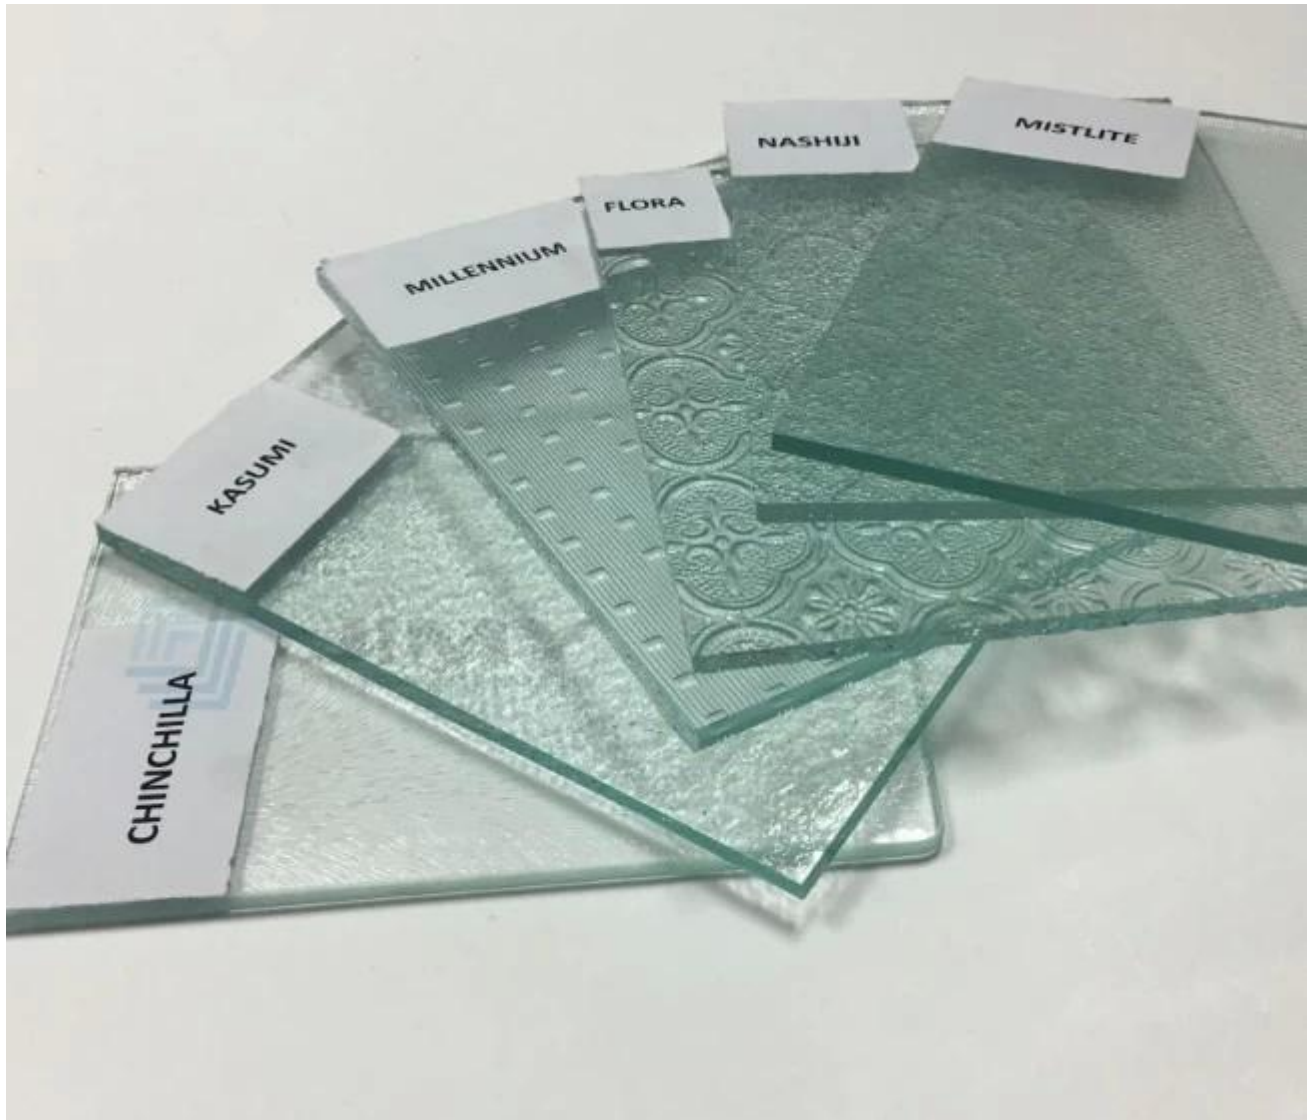

Verre à motifs clair de 4mm de Jimy Glass Factory

Verre figuré clair de 4mm d'usine d'Jimmy Glass