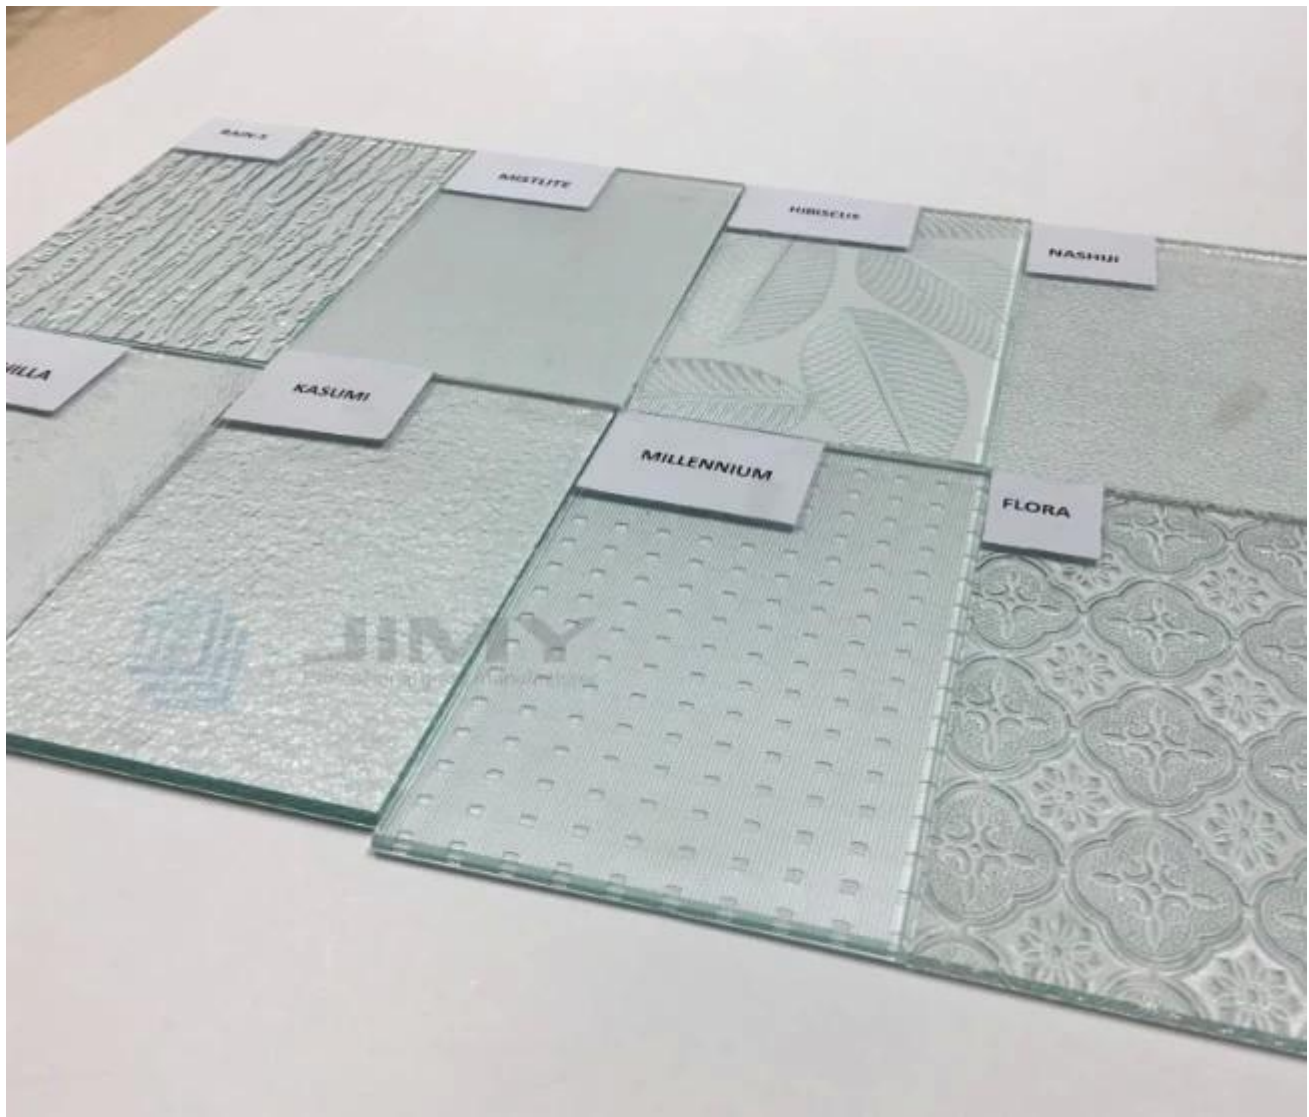

### Verre à motif Chinchilla clair de 4 mm

Verre à motif Chinchilla clair de 4 mm, également calibre led Verre trempé Chinchilla clair 4 mm, verre led Chinchilla rol transparent 4 mm, verre gaufré Chinchilla clair 4 mm, verre texturé Chinchilla clair 4 mm, verre embouti Chinchilla transparent 4 mm, etc. Verre à motifs dont une face a un motif ou un design spécifique imprimé dans la surface, translucide, transmettant la lumière diffuse tout en préservant l'intimité. Il est très populaire pour la vie privée dans les bâtiments commerciaux, industriels et résidentiels. Quant au verre à motifs décoratifs, largement utilisé pour la fenêtre et la porte.

### Caractéristique de 4mm Chinchilla clair rol led verre

1. Épaisseur: 4mm, autre épaisseur disponible dans 3mm 5mm 6mm 8mm ...
2. Taille standard: 1220 \* 1830mm, 1500 \* 2000mm, 1524 \* 2134mm, 1830 \* 2440mm, 2140 \* 3300mm etc.
3. D'autres modèles disponibles dans: verre modelé par Aqualite clair de 4mm, verre figuré par Bamboo clair de 4mm, verre clair de Beehive de 4mm, [Verre à motif Mistlite clair de 4 mm](#), 4mm clair Canelado rol led verre, 4mm clair Diamant à motifs de verre, [4mm clair Flora rol led verre](#), [Verre texturé Nashiji de 4 mm](#), Verre à motif Kasumi clair de 4 mm, etc.

### Applications de verre gaufré clair de Chinchilla de 4mm

Le verre texturé Chinchilla clair de 4 mm, le plus populaire pour couper dans n'importe quelle taille et utilisé comme verre à persiennes, vitre et verre de porte directement, ou faire du verre figuré trempé décoratif ou verre feuilleté, utilisé comme cloisons de verre. Murs de verre, parois de douche.

### Verre à motif clair Chinchilla de 4 mm

**4mm clair Chinchilla figuré verre**

**Verre à motifs clair de 4mm de Jimy Glass Factory**

**Verre figuré clair de 4mm d'usine d'Jimmy Glass**

Chargement du conteneur par Jimmy Glass Factory