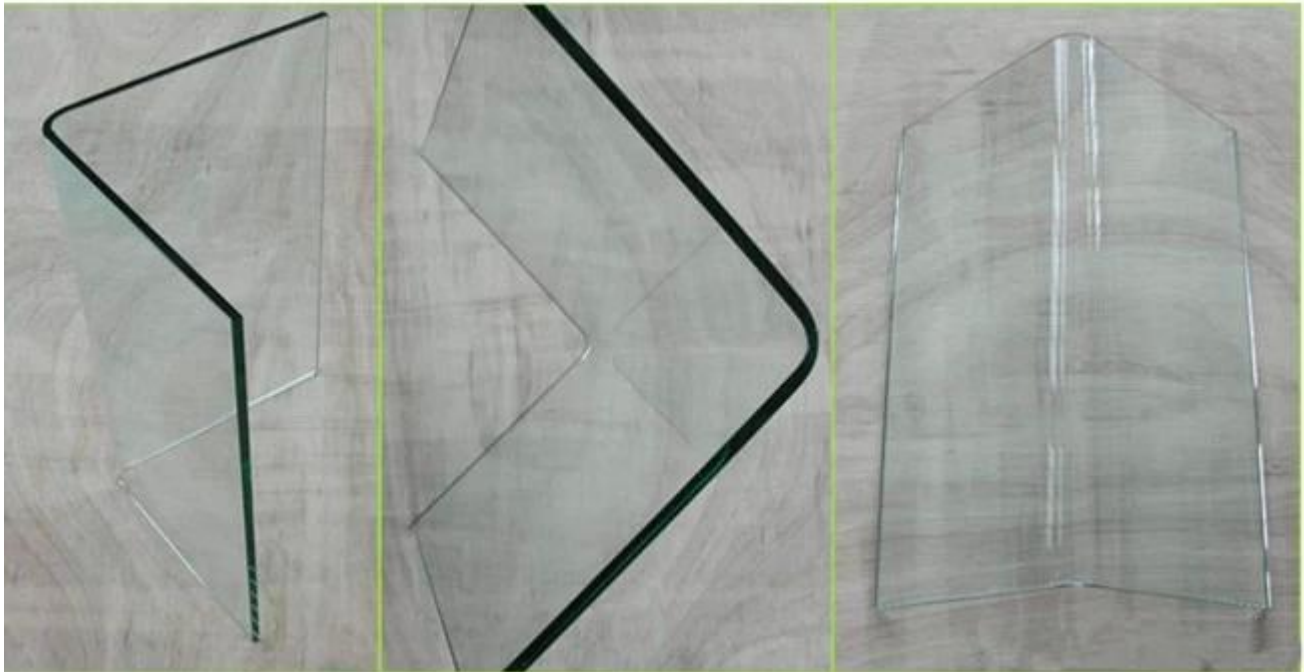

### **Spécifications de verre courbé courbé:**

Verre Max taille: selon le rayon du client Verre

Taille min: selon le rayon du client

Rayon courbé min: dépend de l'exigence du client

Épaisseur de verre: 5mm-19mm

Couleur du verre: clair, ultra clair / faible teneur en fer, limpide, feu étoilé, vert F, bleu Ford, gris, bronze clair, bronze profond, etc.

Emballage: caisses de contreplaqué d'exportation standard

### **Caractéristique du verre incurvé annea led**

- Peut être coupé et traité après avoir été plié à la forme désirée
- Offre une résistance non améliorée et la stabilité des contraintes internes minimisées
- Identique au verre flotté annea led normal, cassé en éclats tranchants, facile à blesser
- Taille et formes illimitées, maximisez les exigences des architectes et des concepteurs

### **Verre de cintrage à chaud / Verre de cintrage linéaire / Verre de cintrage à l'arc / Verre de cintrage à diamètre irrégulier / Verre de cintrage multi-surface**

**Application intérieure:** table d'exposition incurvée en verre, vitrines chaudes en verre courbé, comptoir en verre incurvé, aquarium incurvé en verre, mur de verre incurvé, etc.