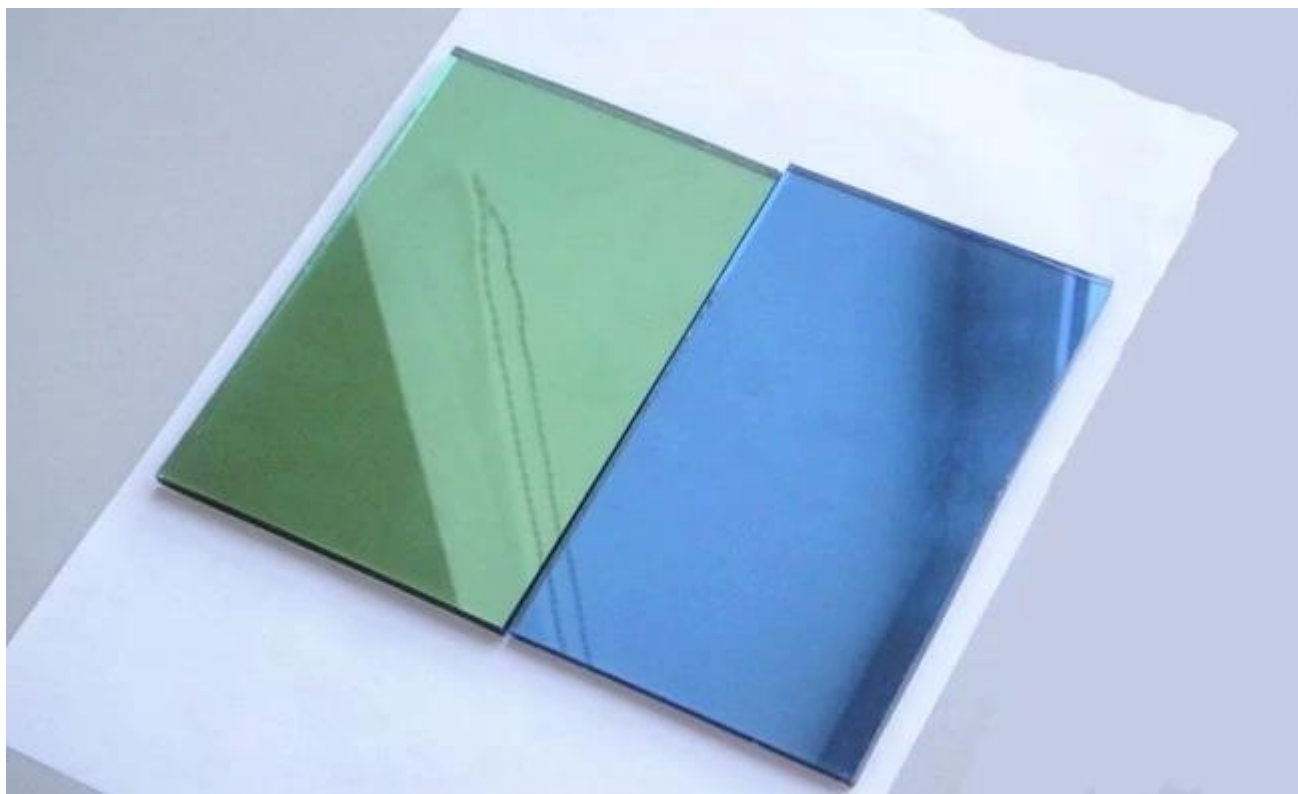

Couleur: Clair, Bronze, gris foncé, Euro gris, vert foncé, F-vert, bleu foncé, bleu Ford, etc..

Verre réfléchissant bleu foncé 4mm:

Sombre Blue Réfléchie GLass demande: