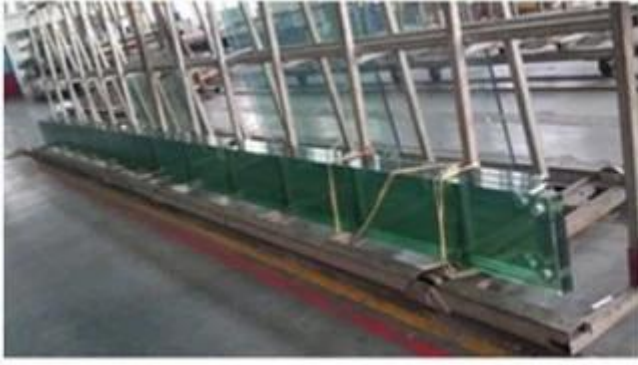

Mur d'aileron de verre de Chine usine