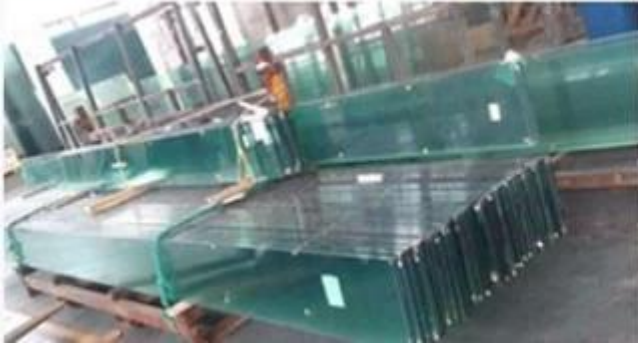

Mur d'aileron de verre de Chine usine