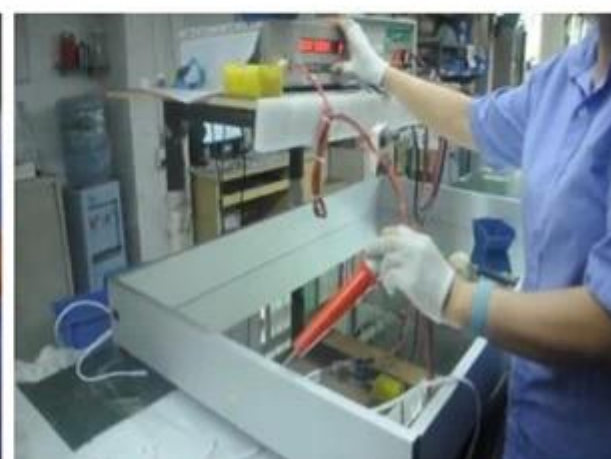

À propos du package:

Le miroir intelligent LED de haute qualité a utilisé le sac en plastique + protection en mousse PE + 5 couches de carton ondulé / combcarton de miel.L'extérieur a utilisé la carte en contreplaqué pour l'emballage