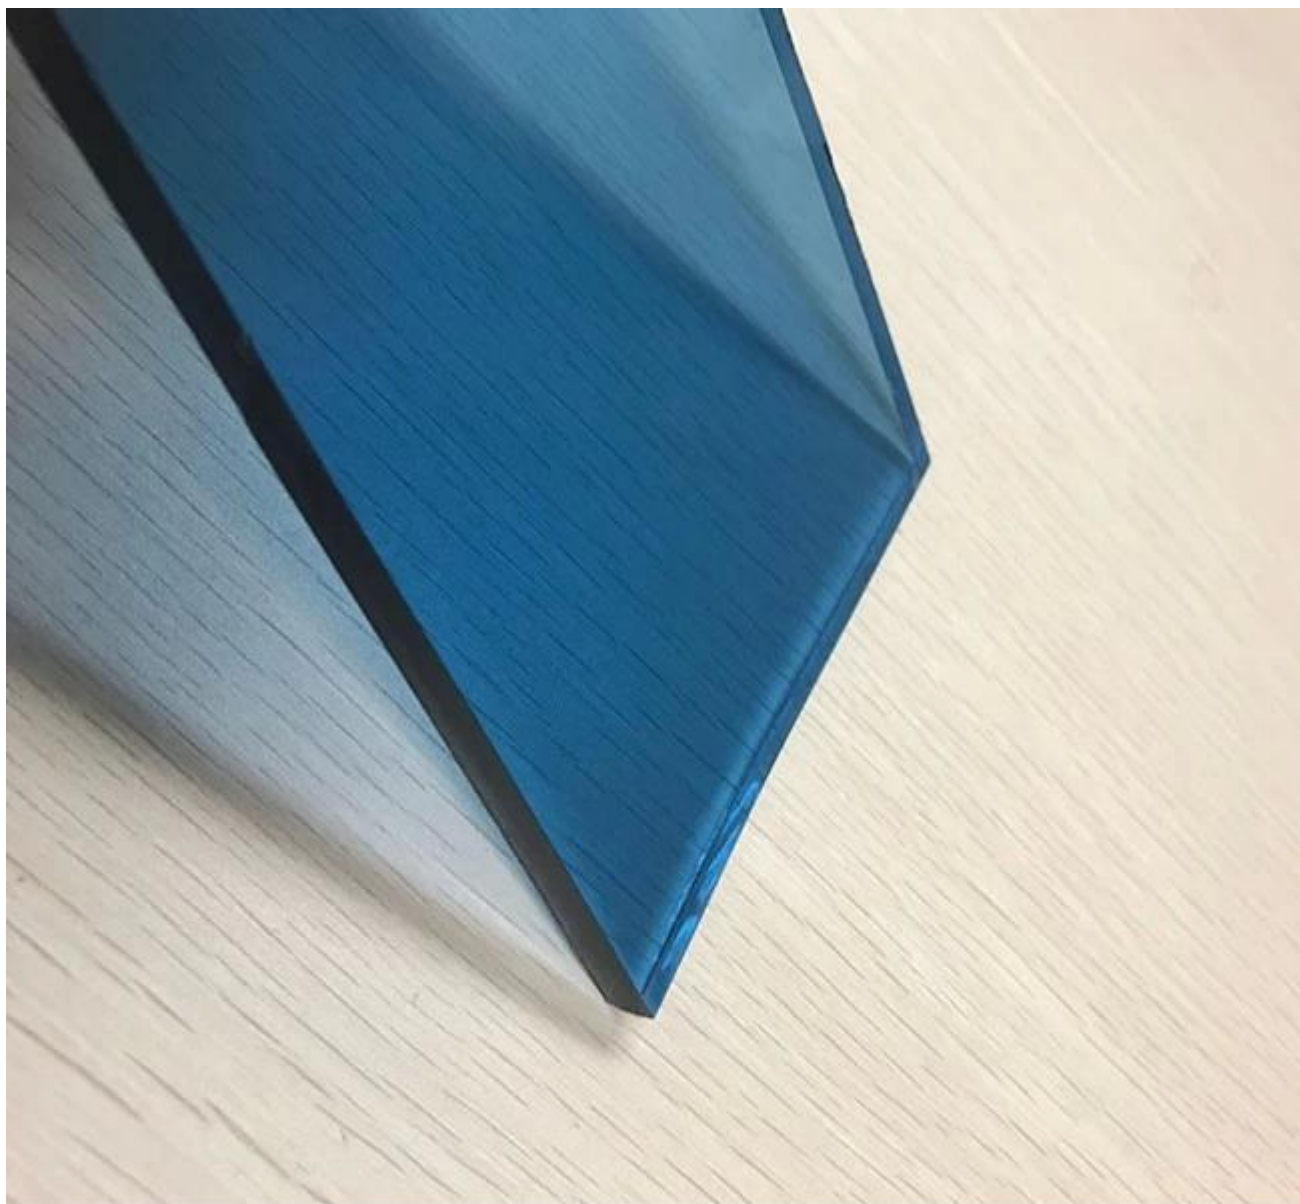

Forte paquet de verre flotté bleu clair de 8 mm