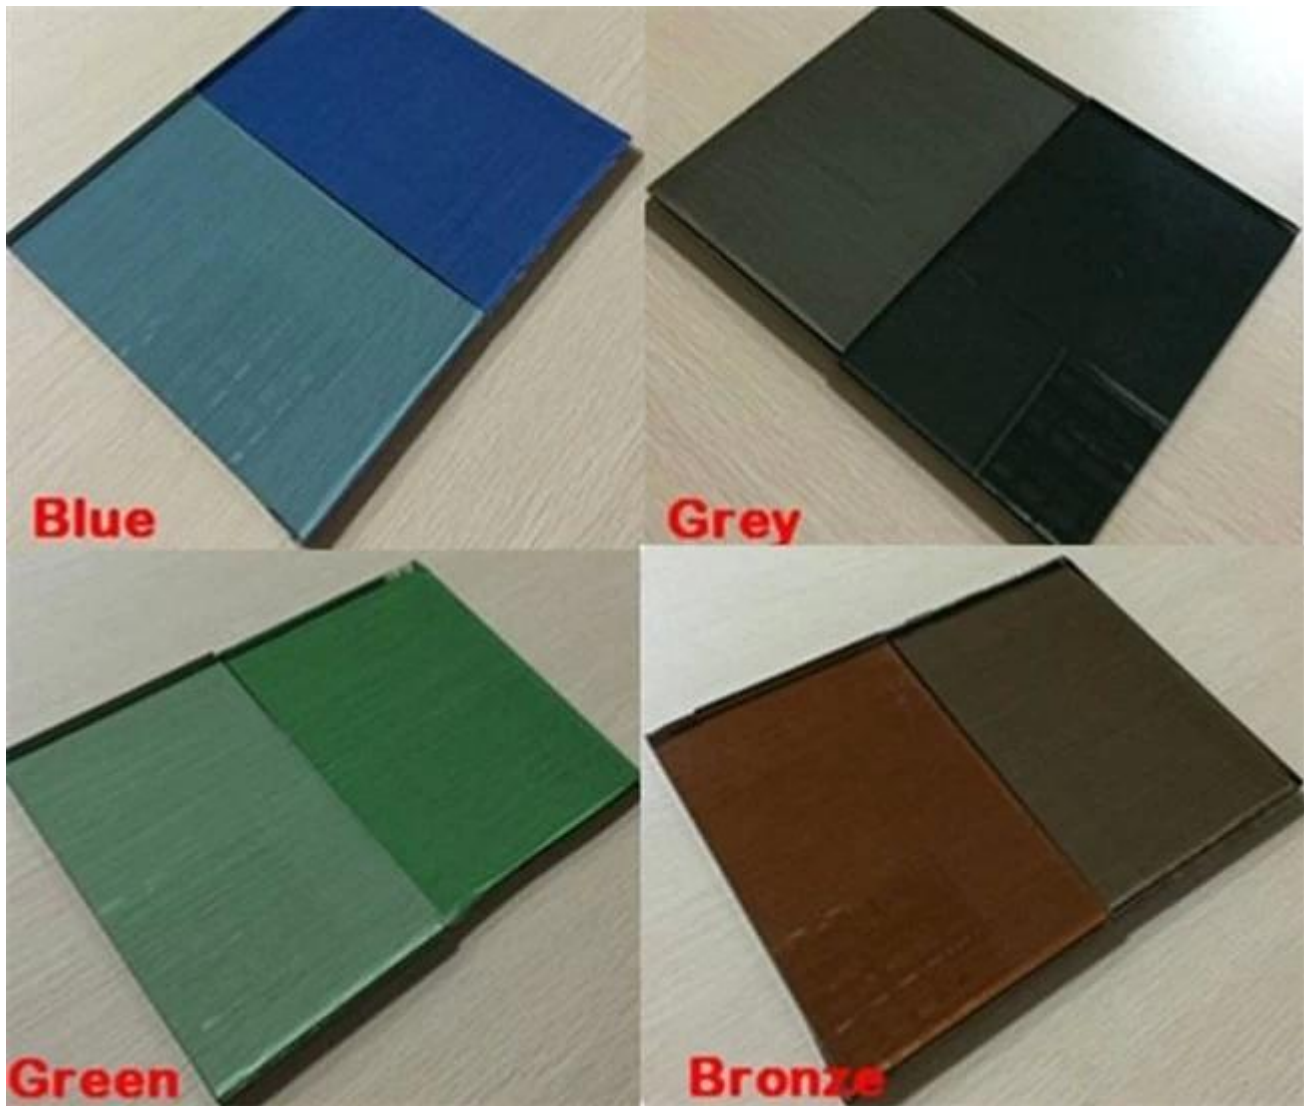

Sécurité de chargement pour 8mm F-vert teinté verre flotté