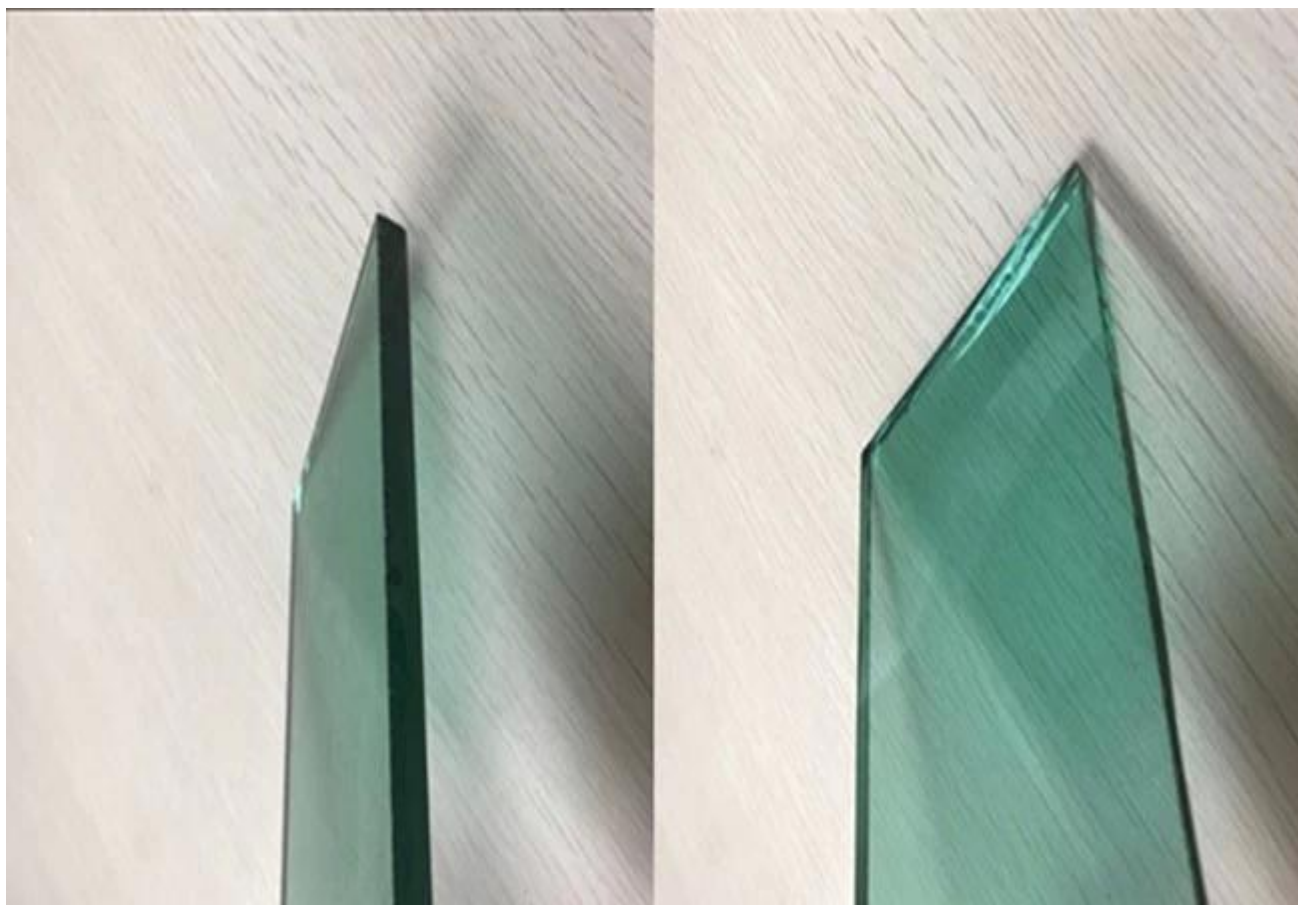

L'exception du verre teinté vert, vous pouvez également obtenir autre couleur de verre JIMY SHENZHEN. Par exemple :