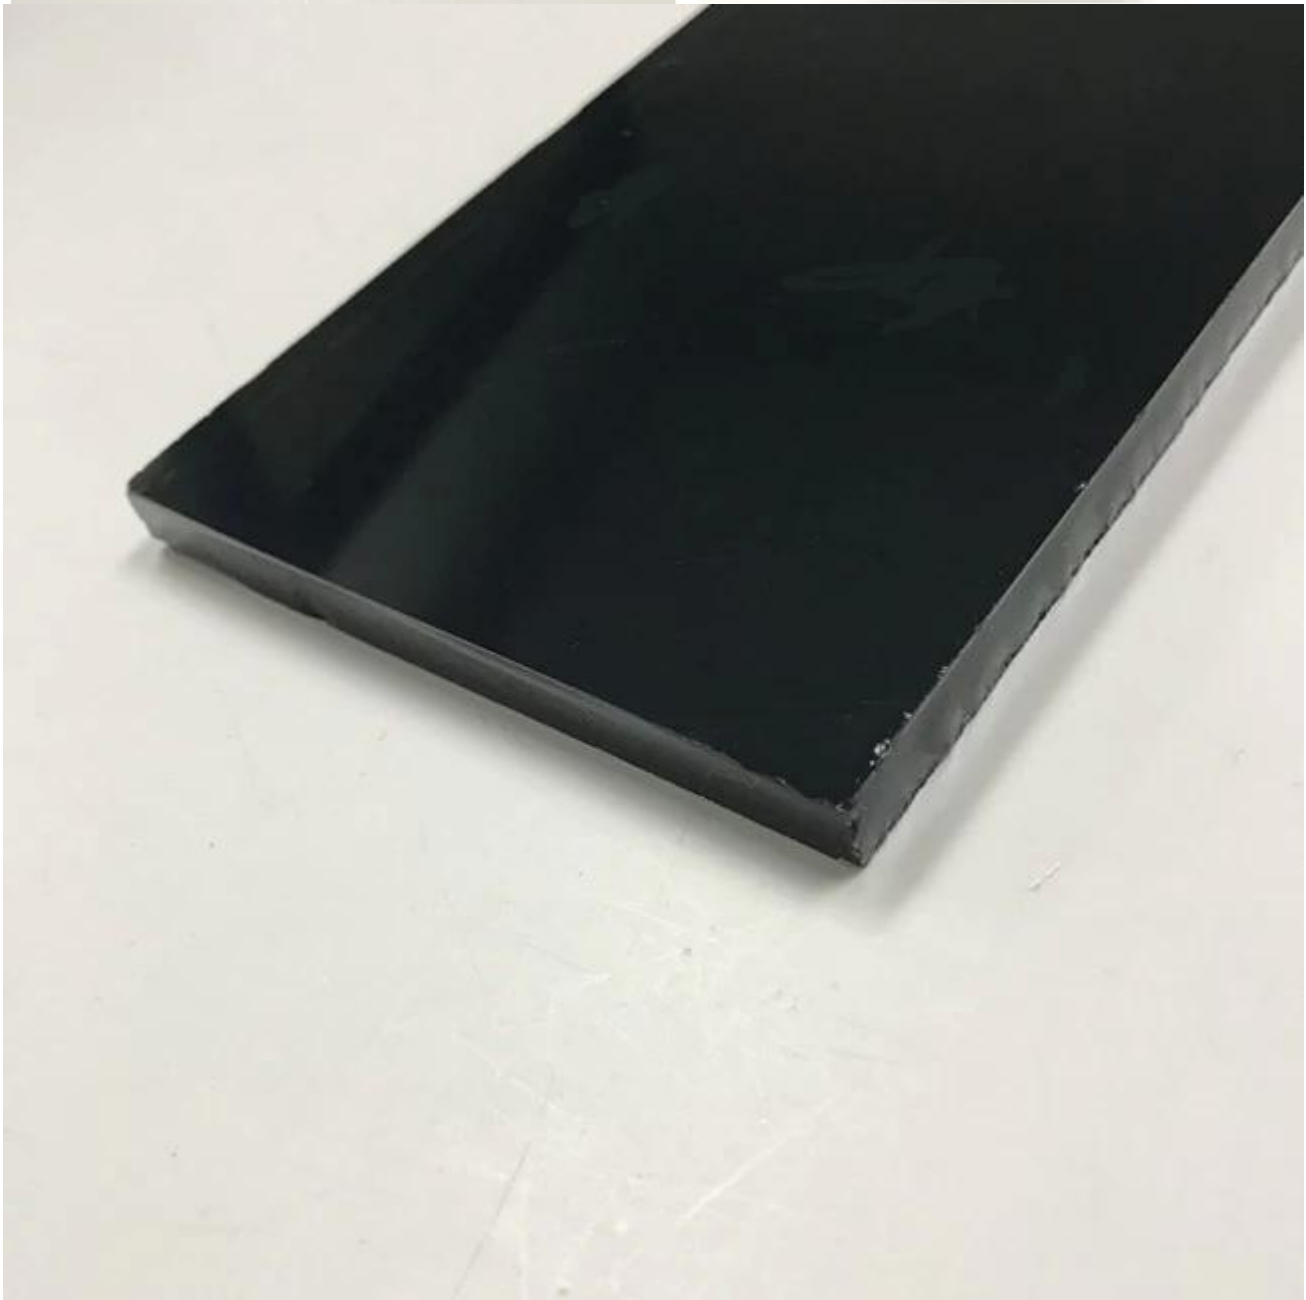

application de verre 8mm flotteur gris foncé: