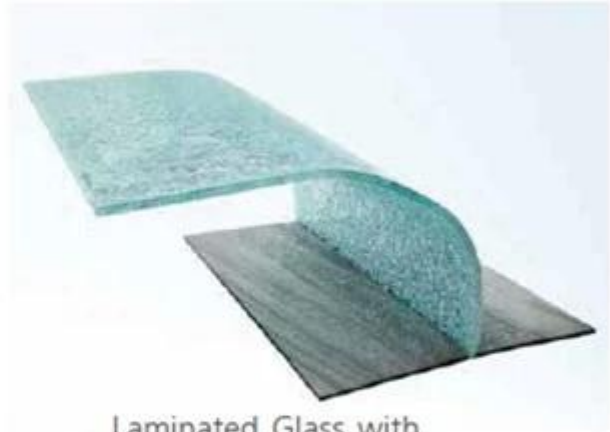

Le verre de sécurité stratifié SGP ultra clair ajoute de la beauté, prolonge les performances du verre feuilleté, offre cinq fois la résistance au déchirement et 100 fois la rigidité du verre feuilleté inter-couches PVB classique. Grâce à sa robustesse, sa clarté, sa durabilité, sa facilité de fabrication et d'installation, il est un excellent candidat pour les applications exigeantes sur le marché de l'architecture. Il peut offrir une protection balistique améliorée ou des constructions plus minces que ce qui est maintenant possible avec le verre feuilleté conventionnel.

Épaisseurs personnalisées disponibles sur demande:

6 + 6 + 6 + 6 + 6mm, 8 + 8 + 8 + 8 + 8mm, 10 + 10 + 10 + 10 + 10mm, 12 + 12 + 12 + 12 + 12mm, etc.

Matériau de verre brut: verre trempé clair normal, [verre trempé ultra clair](#), verre teinté, verre low-e, etc.

Combinez avec l'impression céramique et inter couches colorées

Modèles antidérapants disponibles pour les sols en verre et les marches d'escalier

JIMY glass société fabricant solutions de conception architecturale personnalisée pour le verre [murs de piscine](#), marches d'escalier, planchers, auvents de toit et beaucoup d'autres applications de verre sans cadre.

Différence entre [verre feuilleté pvb](#), verre feuilleté sgp et verre trempé

Laminated Glass with
SGP Interlayer

Laminated Glass with
PVB Interlayer

Tempered Glass

Emballage de sécurité en verre feuilleté