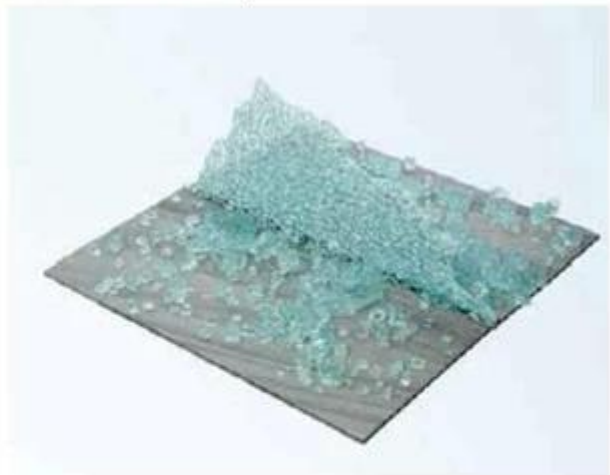

Le verre de sécurité stratifié SGP ultra clair ajoute de la beauté, prolonge les performances du verre feuilleté, offre cinq fois la résistance au déchirement et 100 fois la rigidité du verre feuilleté inter-couches PVB classique. Grâce à sa robustesse, sa clarté, sa durabilité, sa facilité de fabrication et d'installation, il est un excellent candidat pour les applications exigeantes sur le marché de l'architecture. Il peut offrir une protection balistique améliorée ou des constructions plus minces que ce qui est maintenant possible avec le verre feuilleté conventionnel.

Épaisseurs personnalisées disponibles sur demande:

6 + 6 + 6 + 6 + 6mm, 8 + 8 + 8 + 8 + 8mm, 10 + 10 + 10 + 10 + 10mm, 12 + 12 + 12 + 12 + 12mm, etc.

Matériau de verre brut: verre trempé clair normal, [verre trempé ultra clair](#), verre teinté, verre low-e, etc.

Combinez avec l'impression céramique et inter couches colorées

Modèles antidérapants disponibles pour les sols en verre et les marches d'escalier

JIMY glass société fabricant solutions de conception architecturale personnalisée pour le verre [murs de piscine](#), marches d'escalier, planchers, auvents de toit et beaucoup d'autres applications de verre sans cadre.

Différence entre [verre feuilleté pvb](#), verre feuilleté sgp et verre trempé

Laminated Glass with
SGP Interlayer

Laminated Glass with
PVB Interlayer

Tempered Glass

Emballage de sécurité en verre feuilleté