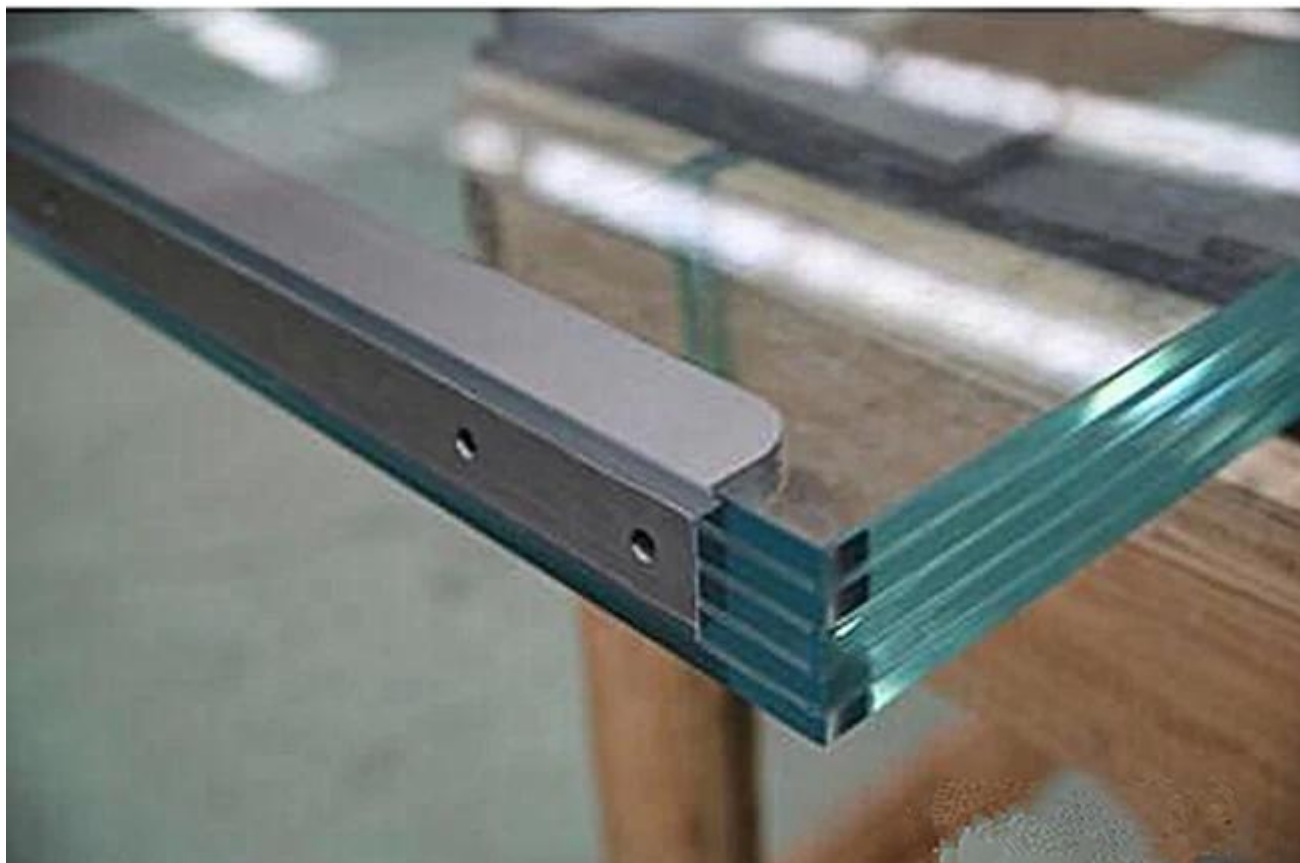

JIMY glass société fabricant solutions de conception architecturale personnalisée pour le verre [murs de piscine](#), marches d'escalier, planchers, auvents de toit et beaucoup d'autres applications de verre sans cadre.