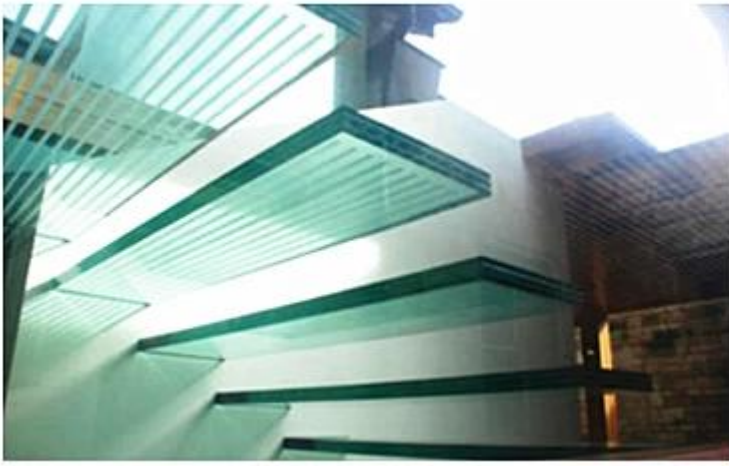

Différence entre [verre feuilleté pvb](#), verre feuilleté sgp et verre trempé