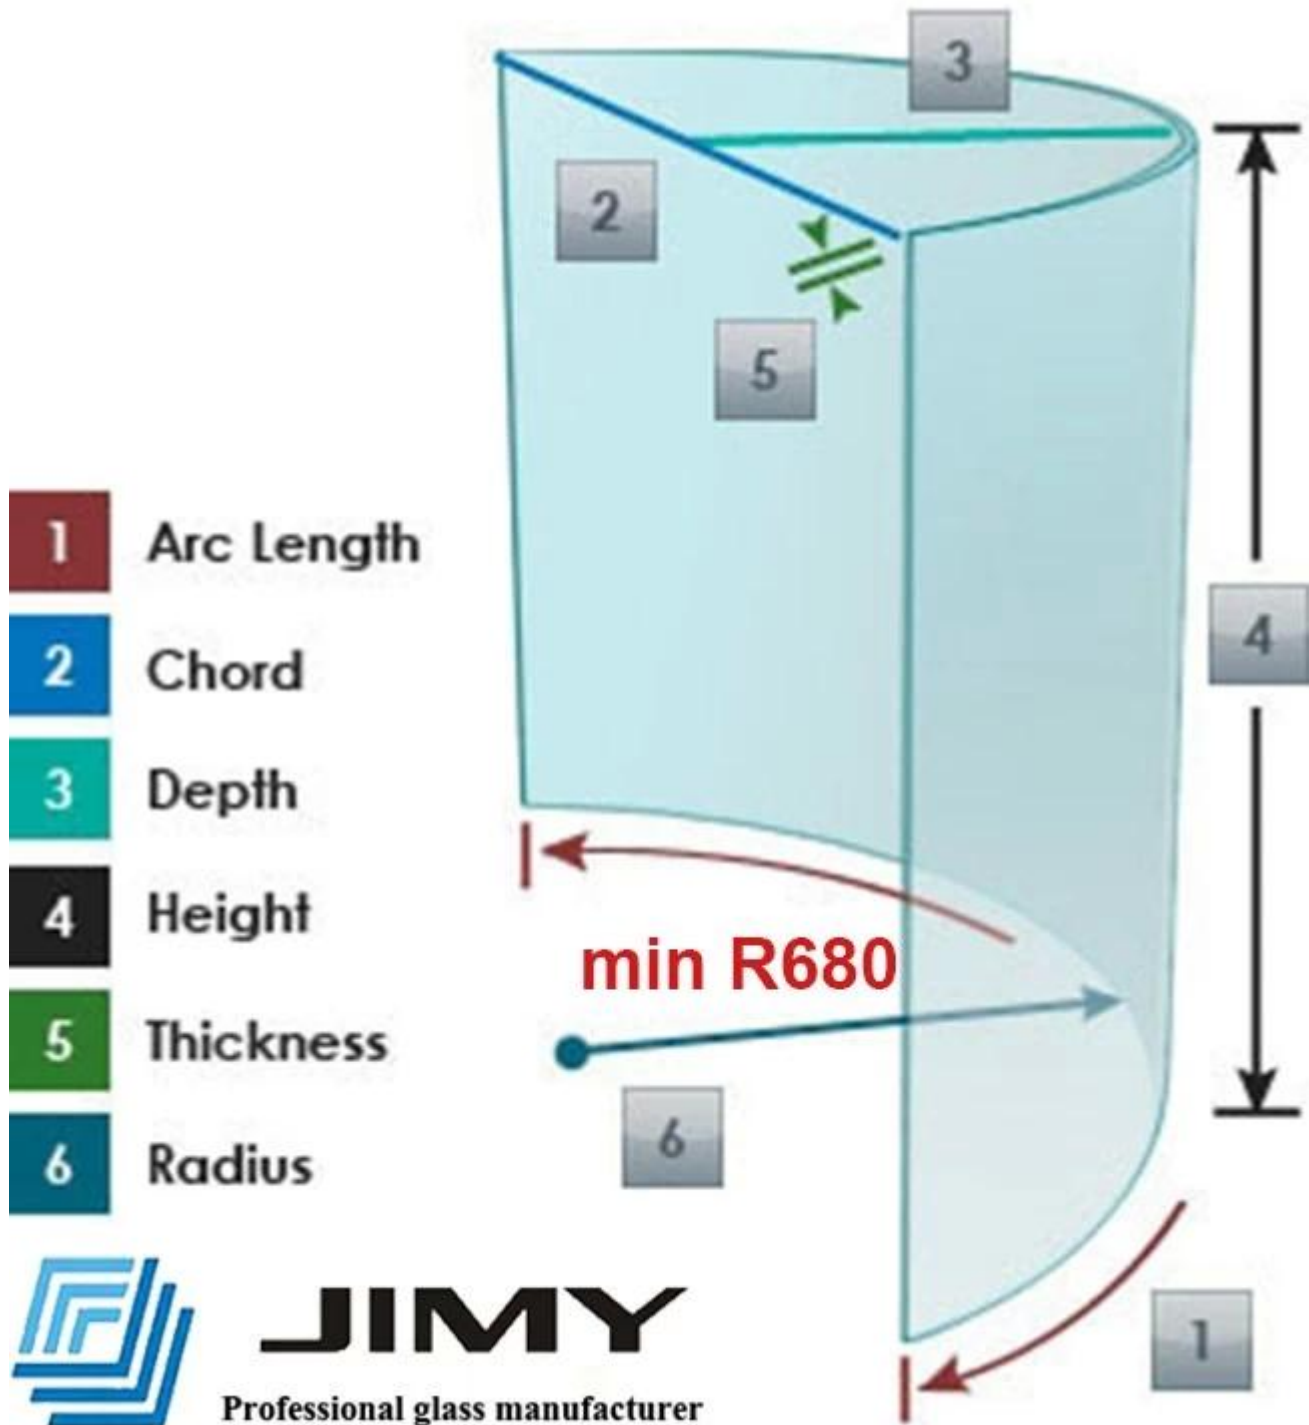

Rampe d'escalier en spirale en verre feuilleté trempé R680 de 6 + 6 mm de rayon extrêmement faible

Dans de nombreux garde-corps modernes pour escaliers en colimaçon, nous pouvons être amenés à utiliser un verre feuilleté trempé de très petit rayon en raison de la limite d'emplacement de l'escalier, telle que R700, comment terminer ce projet en douceur?

JIMY

Professional glass manufacturer

Comme nous le savons, le rayon minimal de verre trempé incurvé de la plupart des fabricants de verre sur le marché est d'environ 1000 mm, ce qui ne peut pas satisfaire à l'exigence de 700 mm.

Le verre feuilleté trempé de 6 + 6 mm courbé est composé de deux couches de verre trempé de 6 mm courbé liées entre elles par une couche intermédiaire (PVB / SGP) via un contrôle led, hautement procédé de chauffage sous pression et industriel.

Le verre feuilleté 2.Tempered améliore la sécurité avec l'adhésivité et la ténacité de l'intercalaire entre les 2 feuilles de verre trempé;

La forme 3.curved semble elegant, peut répondre à l'exigence de conception et économiser beaucoup d'espace pour le bâtiment.