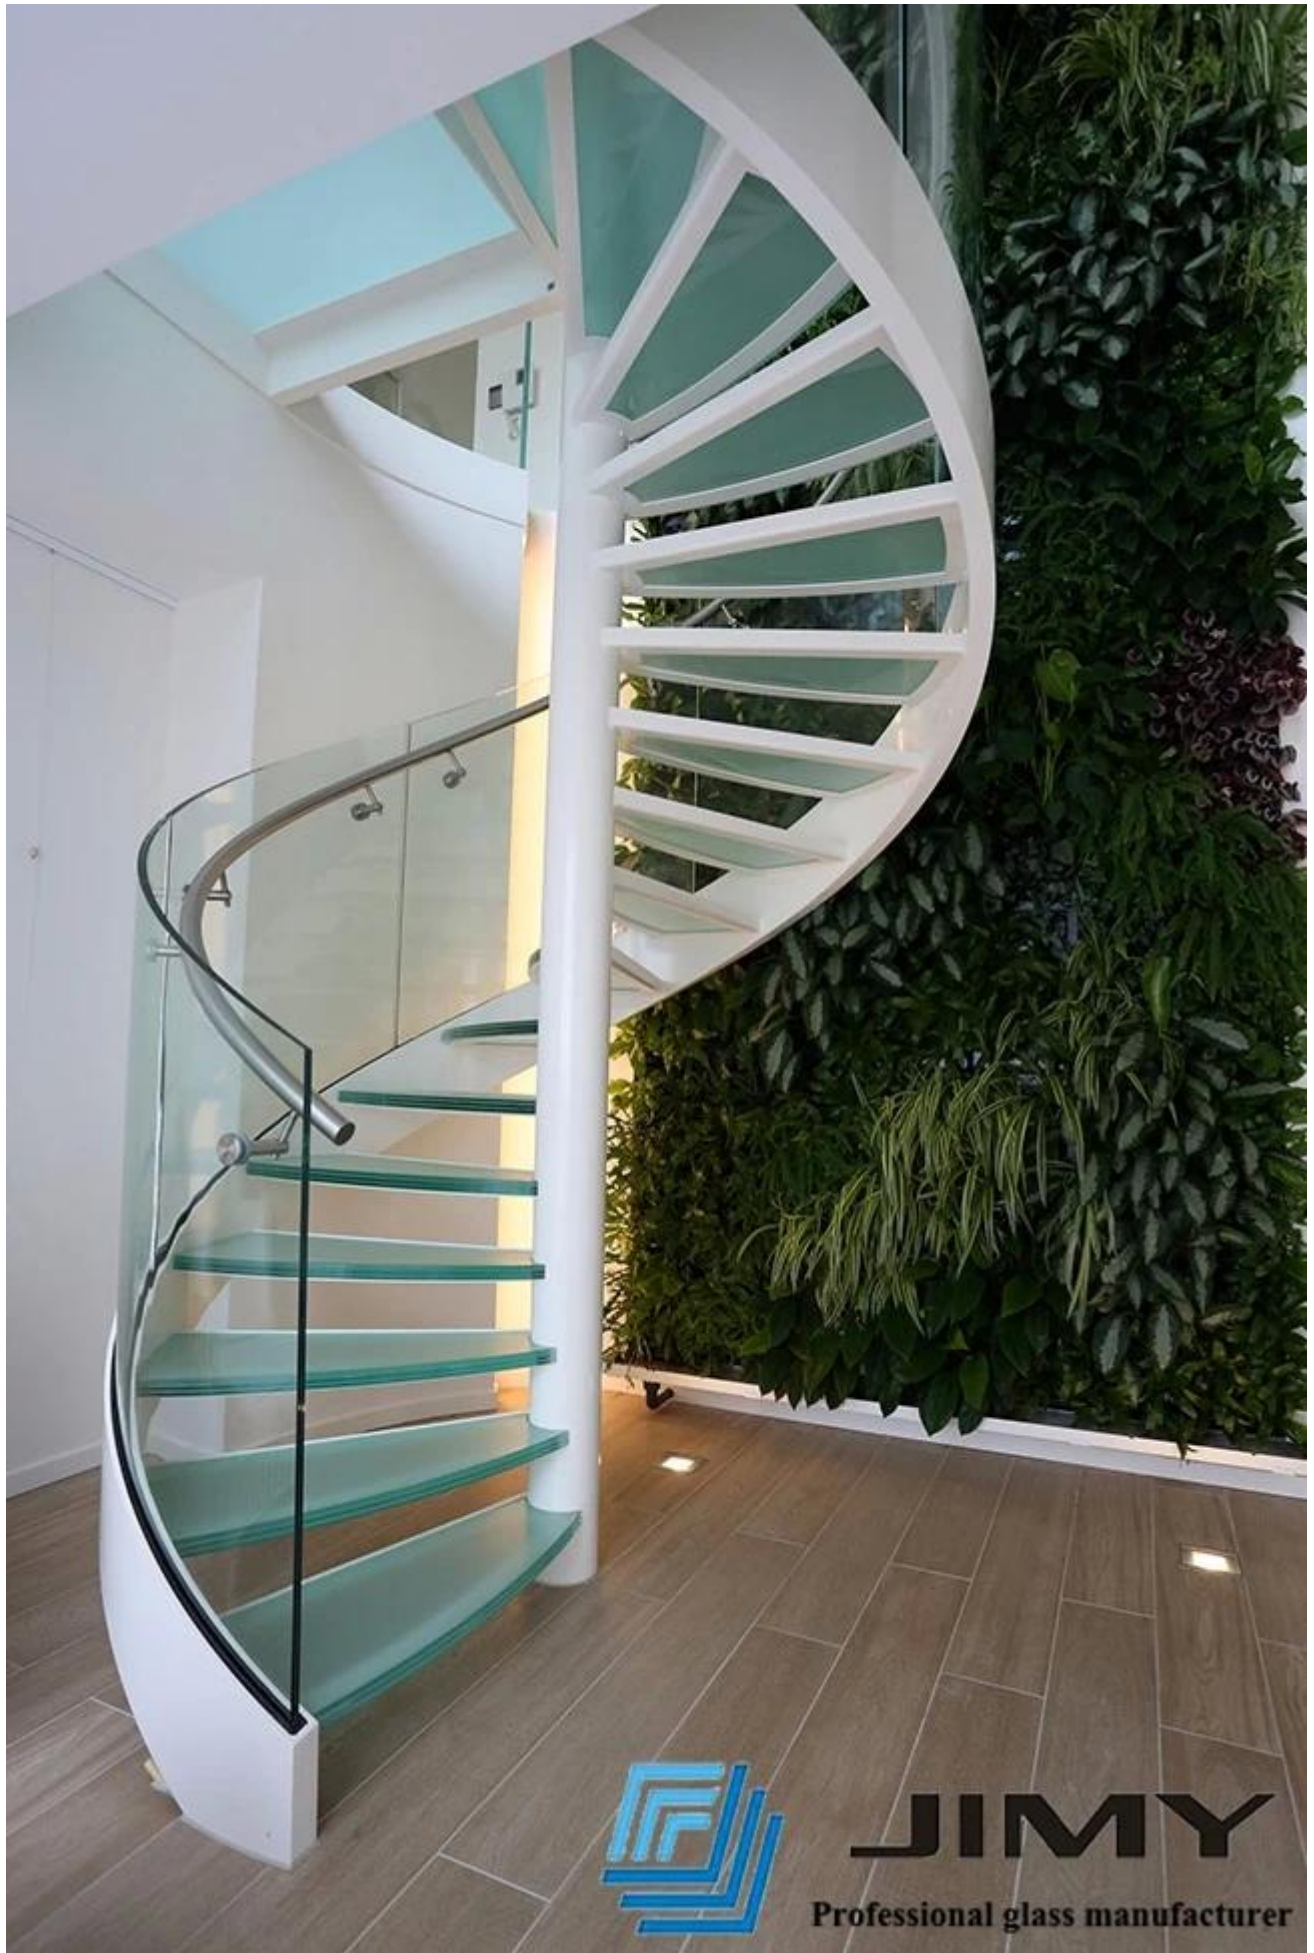

Rampe d'escalier en spirale en verre feuilleté trempé R680 de 6 + 6 mm de rayon extrêmement faible

Dans de nombreux garde-corps modernes pour escaliers en colimaçon, nous pouvons être amenés à utiliser un verre feuilleté trempé de très petit rayon en raison de la limite d'emplacement de l'escalier, telle que R700, comment terminer ce projet en douceur?