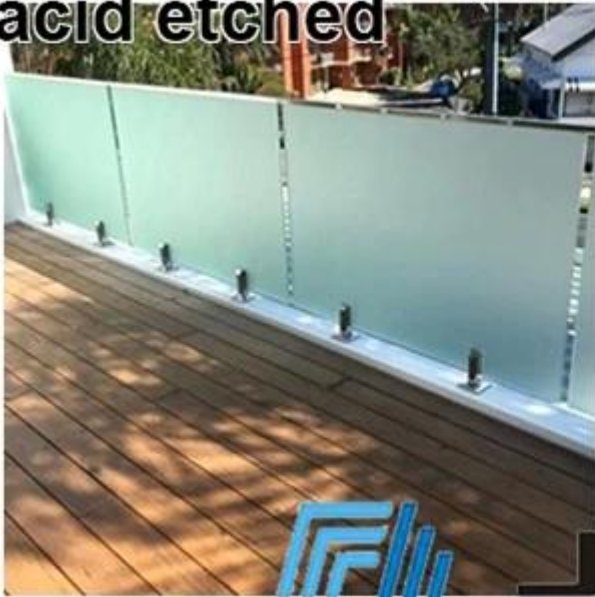

acid etched