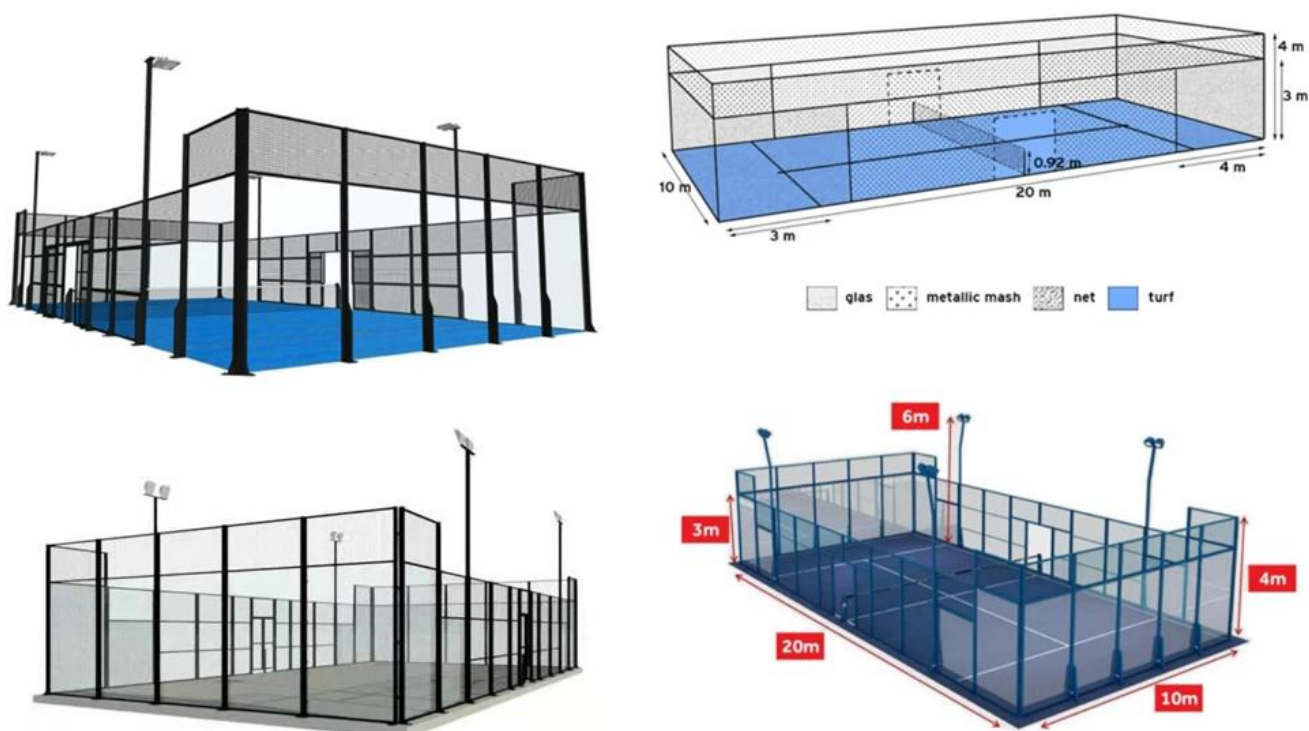

Les fabricants de la Chine fournissent à Hot Standard CE Standard CE Standard et extérieur Padel Tennis Tria Prix

Ce que nous sommes?

Nous sommes le top **5** Fournisseurs d'usine de verre en Chine depuis **1993** années produisant du verre trempé de haute qualité et du verre stratifié, avec sur **dix** Les années se concentrent sur la production de verre pour la cour de Padel.

1-chaque semaine d'exportation **900** verre pcs pour construire **50** Courts Padel en Italie, Espagne, Argentine, etc.

Le type de 2-verre est **12mm** verre trempé clair, et **13.52mm** verre feuilleté trempé clair, avec **6/8/10** trous de fraisage, taille **1995x2995mm** ;

3-ont **CE** Certificat, répond standard **EN12150** et EN14449;

Pourquoi choisir 12 mm de verre trempé clair pour la cour de tennis padel et non 10 mm de verre trempé clair?

Lors de l'achat **10mm** Verre trempé clair, pour que le client soit l'attention sur le coût inférieur.