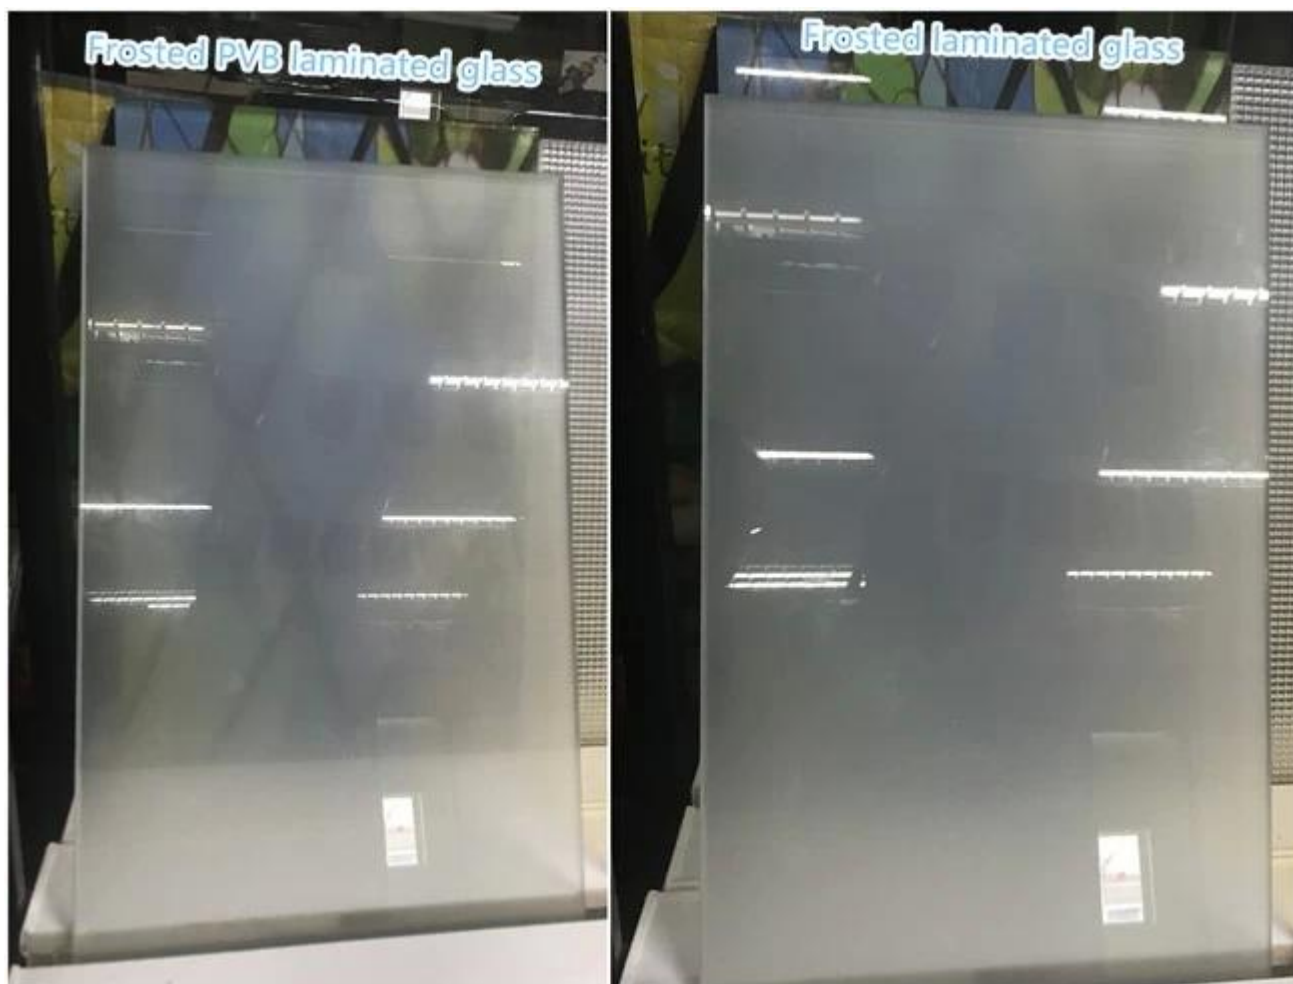

Profonde traitée	Couper à la taille, bord poli, coin de sécurité, trous de perçage, entaille, découpe, etc.
Qualité	ISO, CE, SGCC, SII

Notre usine JIMYGLAS avec plusieurs années d'expérience sur produire des produits de haute qualité balustrade de balcon en verre pour les clients. Nous pouvons avoir deux façons de choisir la balustrade de balcon en verre dépoli, unePVB rosté/ SGP balustrade en verre feuilleté et un autre est dépoli balustrade en verre feuilleté. Quoi"est-ce différent entre eux? Le recto utilise un film de verre flotté de recuit laminé avec une couche de film PVB / SGP, et le dernier est utilisé avec deux panneaux de verre dépoli dépoli acide dépoli avec le film clair PVB / SGP à fabriquer. Les deux d'entre eux sont similaires sur l'apparence, mais le dernier le coût le plus cher et son plus obscur / flou, si quelqu'un préfère aimer le plus bel effet de la vie privée peut choisir le givré balustrade en verre feuilleté type. Ci-dessous les images pour vous référence.

Quoi"Quelle est la différence entre le verre feuilleté PVB et le verre feuilleté SGP?

Les deux stratifiés PVB verre feuilleté et verre SGPs sont sécurité/ Sécurité verre, le principal différent