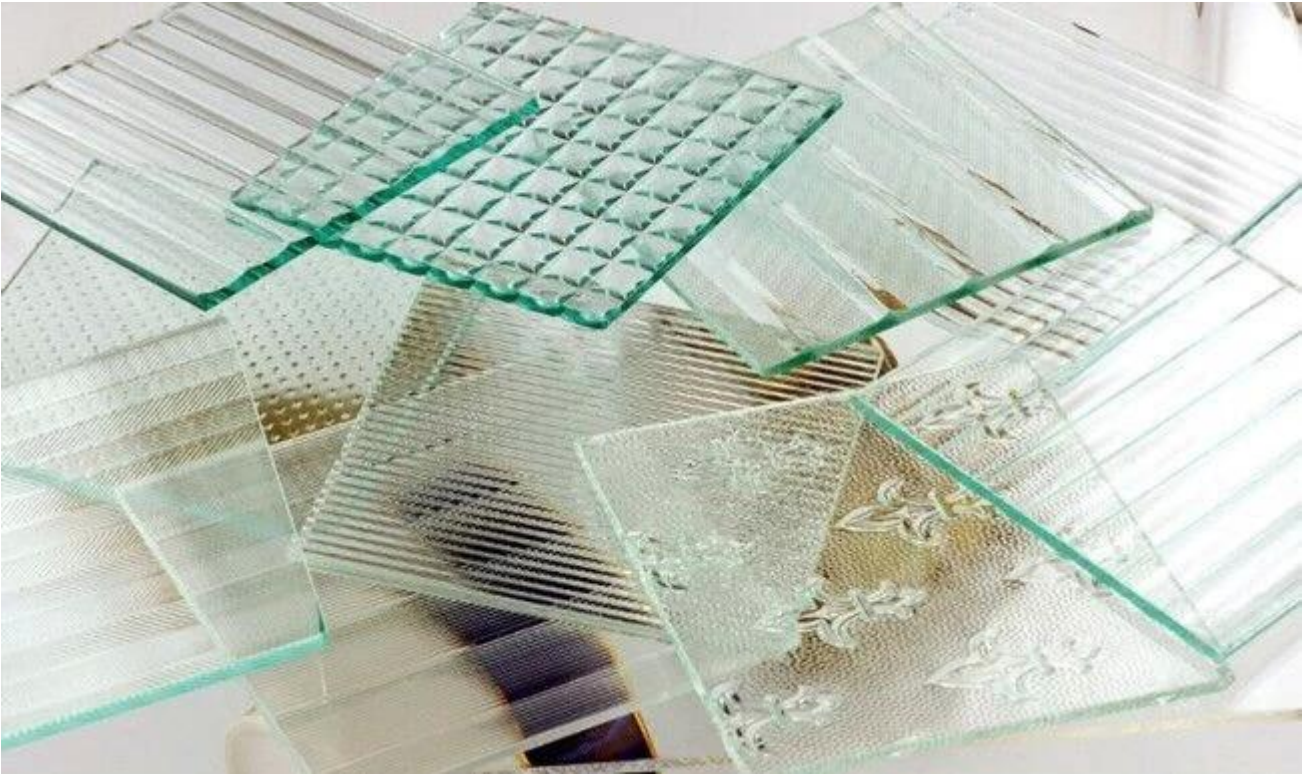

## Sur le diamant Patterned Glass:

Diamant à motifs verre clair, aussi appeler diamant figuré, verre diamant laminé, verre diamant en relief. Ses une sorte de decoration verre plat translucide avec motifs en relief sur une ou les deux faces. Avec la propriété spéciale de la décoration, verre diamant peut pleinement permettent la transmission lumineuse, mais limiter ou empêcher toute vision claire.

## Spécification de verre à motifs de diamants:

La taille standard disponible de verre de 4mm diamant clair motifs est 1500x1870mm, 1600x1870mm, 1650x1870mm, 1830x2440mm, 1830x2134mm, etc..

## Application de verre à motifs de diamants:

Persienne /shower écrans en verre

Fenêtre et porte en verre

Partition/décoratif mur de verre

Meubles de verre

Verre motif diamant ont une application plus widly après améliorer les exigences de sécurité, il peut donc être [verre trempé](#) et [verre feuilleté](#).

## Jimmy Glass Verre à motifs connexe:

Notre machine peut produire plus de verre modelé, tels que yacare, silecia, pluie, rainbow, aqualite, chinchilla, nashiji, masterlite, kasumi, chrysanthème, océanique, flore, feuille d'érable, hitchcross, tissé, gouttes de pluie, Maroc, difuso...