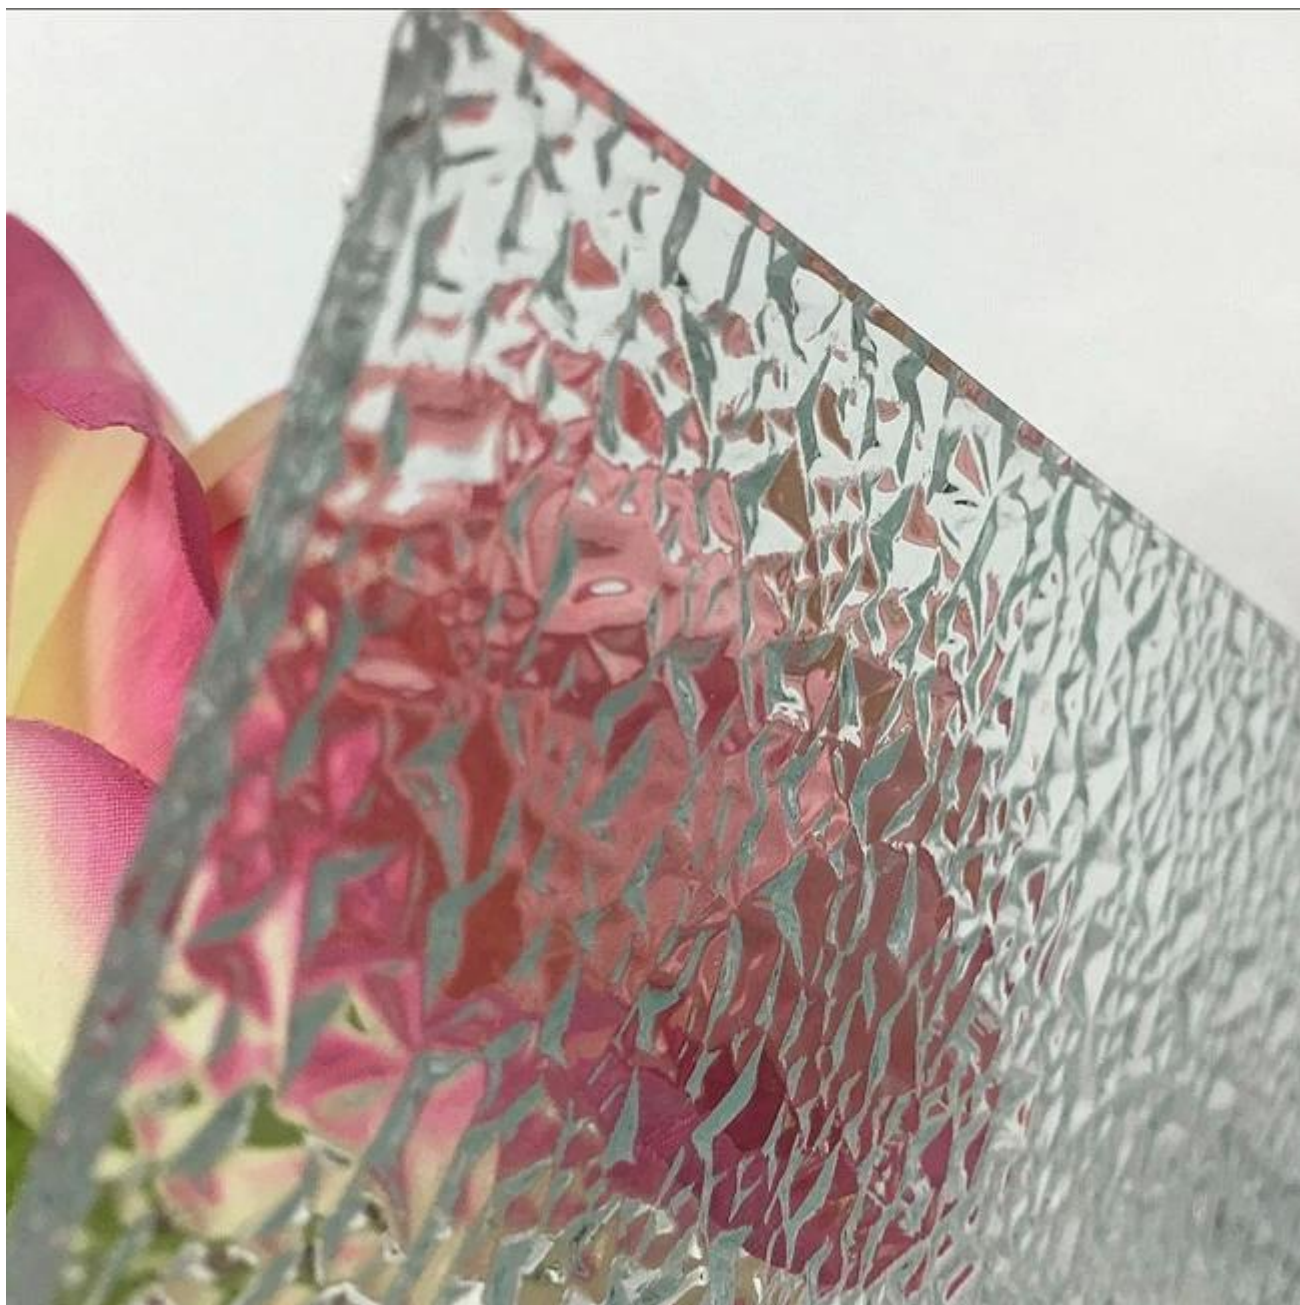

4mm diamant clair Patterned Glass: