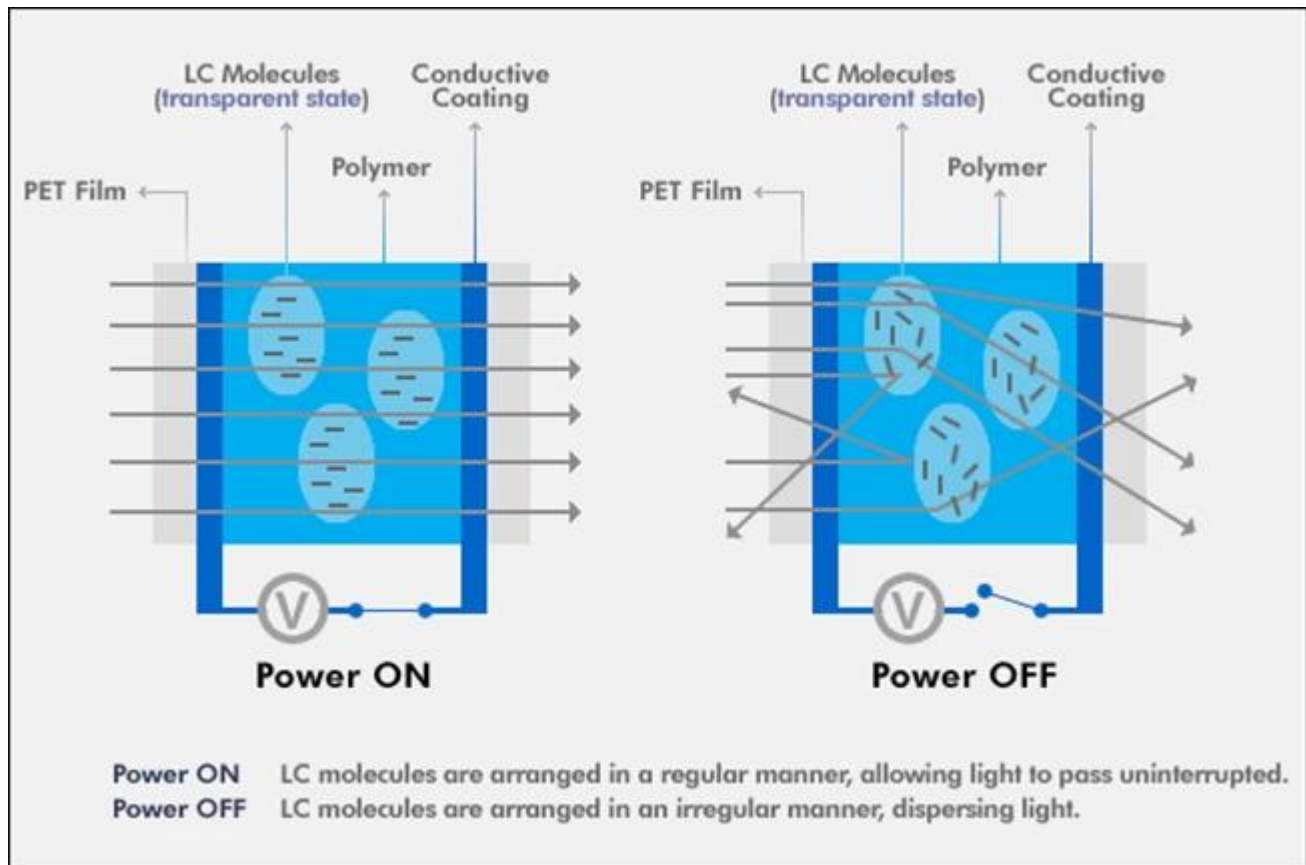

Le plancher Smart Privacy Glass présente de nombreux avantages, qu'il s'agisse d'une zone interdite que les visiteurs ne pourraient pas voir normalement, d'une protection des artefacts les plus précieux, vous pouvez ainsi mieux contrôler l'affichage visuel de vos attractions. Cela vous permet d'anticiper encore plus, ou même de souligner la valeur et l'importance des artefacts cachés, afin que vos visiteurs captivés comprennent qu'il s'agit d'une attraction principale.

Quel est le [verre intelligent commutable de film](#) ?

Le verre intelligent commutable ou le film de verre intelligent Privacy (verre de confidentialité commutable, verre Magic, verre commutable, verre intelligent, verre de confidentialité électrique, verre PDLC) est un verre feuilleté spécial est un nouveau type de produit en verre optoélectronique spécial qui combine Film PDLC en deux couches de verre et est laminé à haute température et haute pression. L'utilisateur contrôle les états transparent et opaque du verre en contrôlant l'activation et la désactivation du courant. Le verre lui-même présente non seulement toutes les caractéristiques du verre de sécurité, mais également la fonction de protection de la vie privée permettant de contrôler la transparence du verre.

Le principe de fonctionnement de verre de film intelligent

Quand le verre de gradation/ verre à film intelligent est éteint, les molécules de cristaux liquides dans le verre à gradation led à contrôle électronique présenteront un état de dispersion irrégulier. A ce moment, le verre led à commande électronique présente un état d'aspect transparent et opaque; lorsque le verre de gradation est mis sous tension, les cristaux liquides à l'intérieur Les molécules sont parfaitement disposées, la lumière peut être librement pénétrée et le verre de gradation est instantanément transparent.