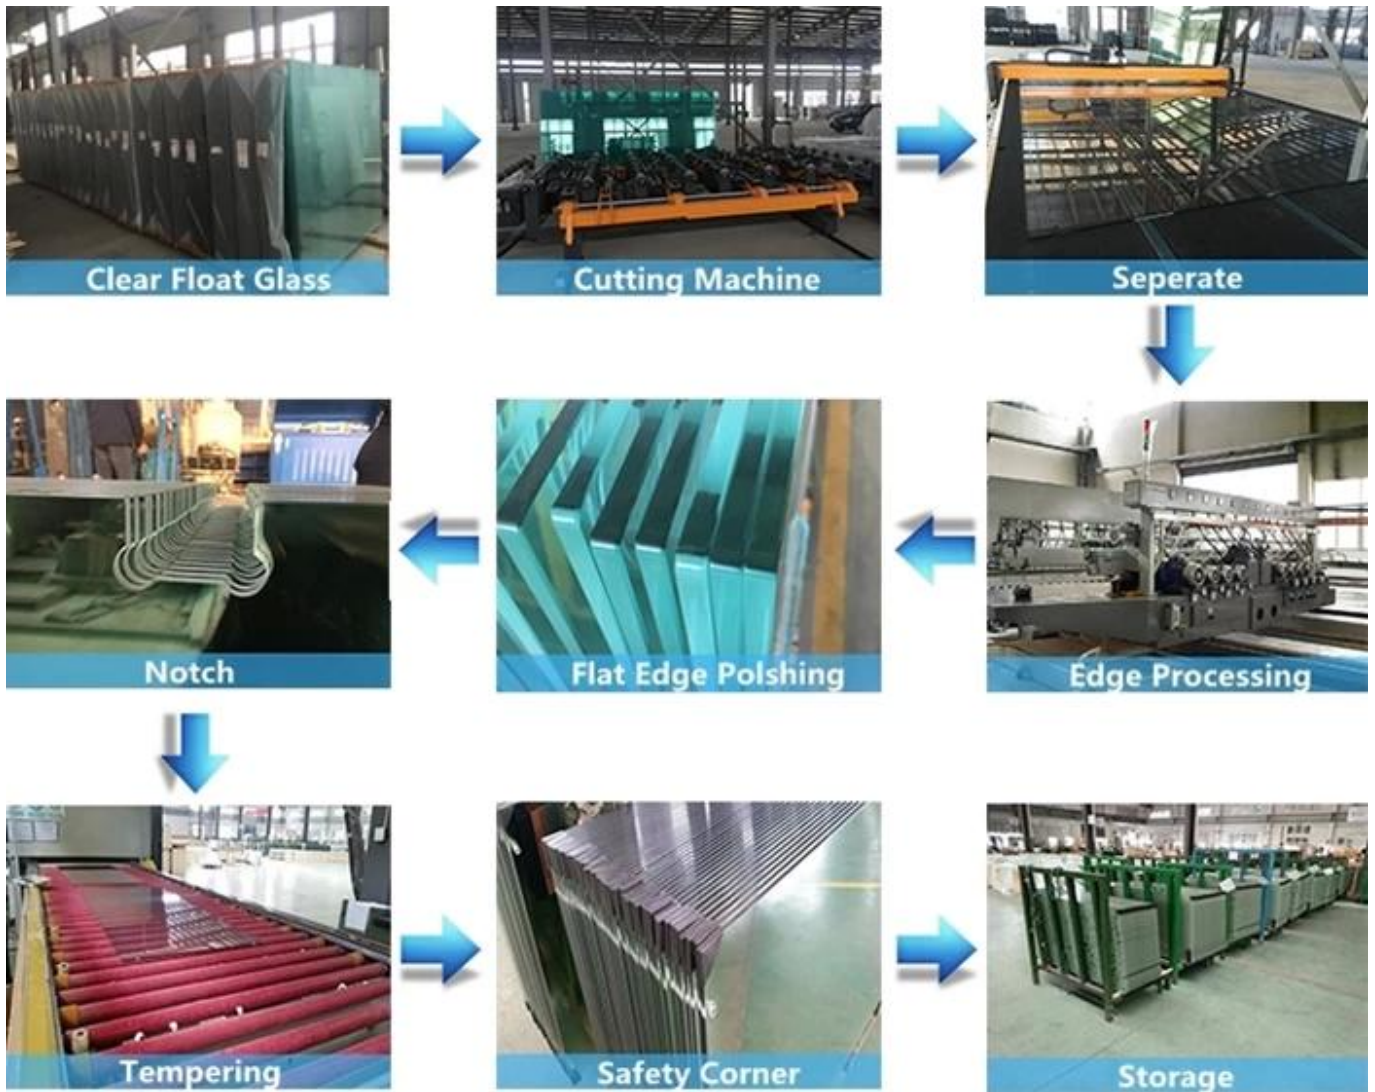

2 Nous avons des travailleurs compétents pour faire fonctionner les machines et des inspecteurs professionnels pour inspecter le verre pièce par pièce, afin de nous assurer de la haute qualité de chaque panneau de verre. Notre verre a déjà été testé et approuvé par CE EN12150 et SGCC Z97.1;