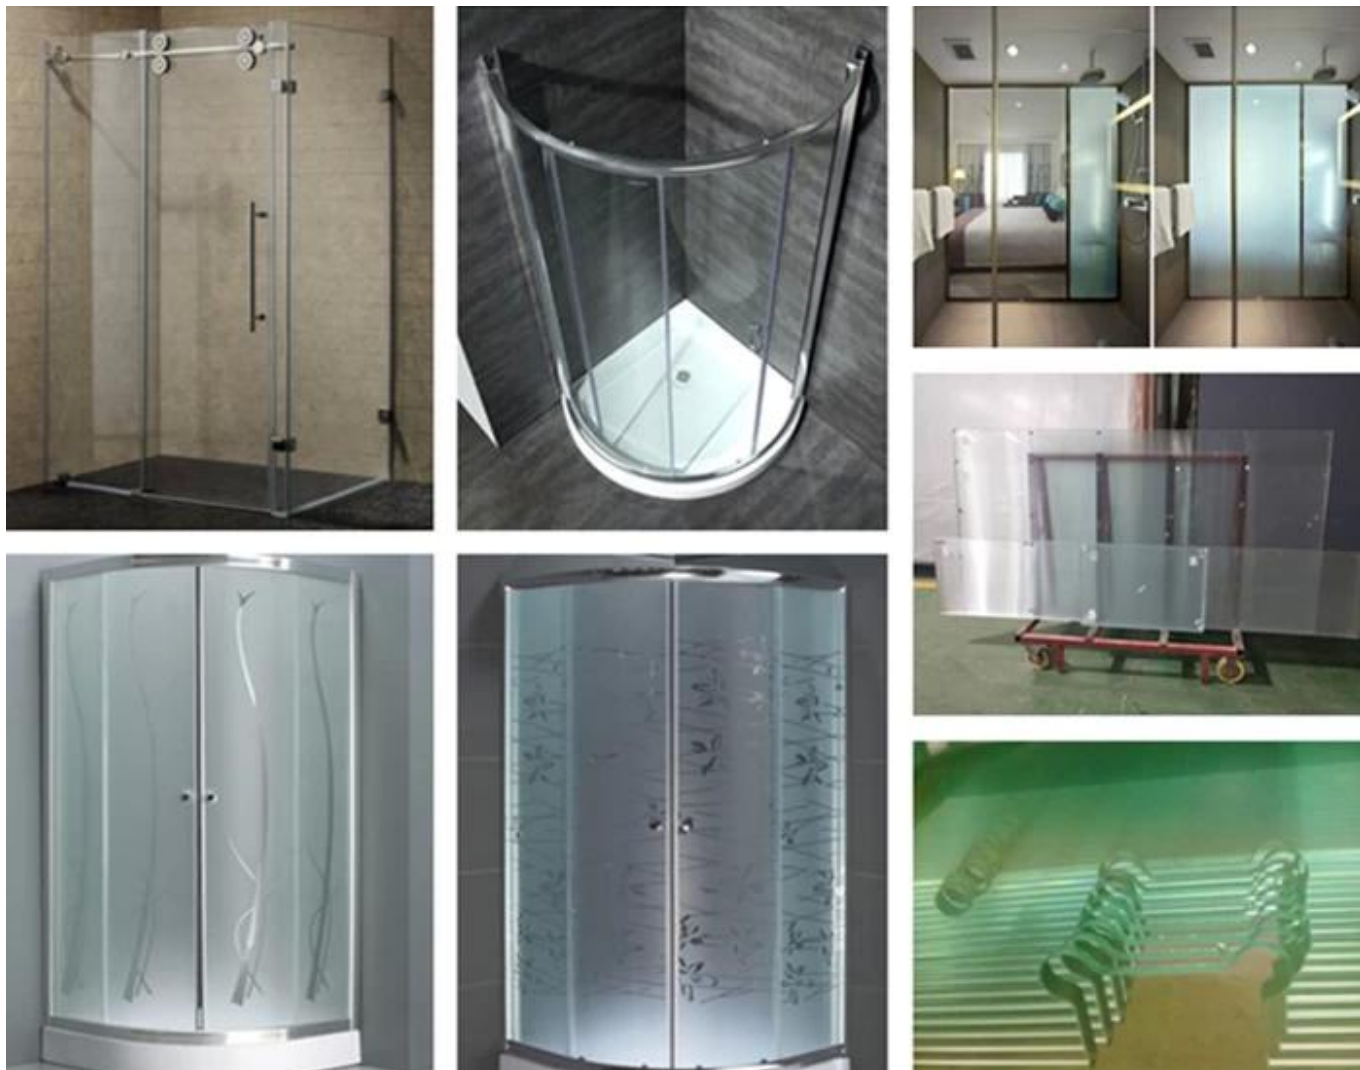

# Fournir des panneaux de verre de douche sur mesure

## Pourquoi utiliser du verre pour faire la salle de douche?

Salle de douche en verre, également appelé cabine de douche en verre, cabine de douche en verre, qui est en verre utilisé pour la fabrication des parois de douche en verre, [portes de douche en verre](#), parois de douche en verre. Les panneaux de douche en verre sont de plus en plus populaires dans la conception architecturale moderne, principalement pour les raisons suivantes:

- Il existe de nombreux types de verre pouvant être choisis: clair, décoratif, privé, etc., pour répondre aux différentes demandes des différents propriétaires;
- Le coût de l'immobilier est de plus en plus élevé, et la maison est de plus en plus petite, utilisez le verre pour faire la salle de bain, pourrait économiser de l'espace;
- Les panneaux de douche en verre sont faciles à entretenir et à remplacer;
- Beaucoup d'autres.

## Options de verre de douche que nous pourrions fournir

Forme	Plat et courbé
Type	Monolithique <a href="#">verre trempé</a> , verre feuilleté trempé
Épaisseur	L'épaisseur adaptée aux besoins du client, le plus populaire est 6mm 8mm 10mm 12mm 1/4 " 3/8 " 1/2 pouce
Taille	Coupe sur mesure, pour verre de douche plat, taille max 2440x3660mm, pour verre de douche courbé, taille max 2440x3300mm, rayon mini 500mm
Conception	- Pour une transmission de la lumière élevée, un verre clair et un verre ultra clair - Pour la décoration, utilisez du verre coloré, du verre à motifs, du verre texturé, du verre strié, du verre imprimé en soie, etc. - Pour votre intimité, ayez du verre dépoli, du verre dépoli, <a href="#">lunettes intelligentes</a> , etc. - Autre design personnalisé
En traitement	Découper dans la taille, percer des trous pour la poignée de porte de douche, découper des entailles pour les charnières de porte de douche, autre traitement personnalisé