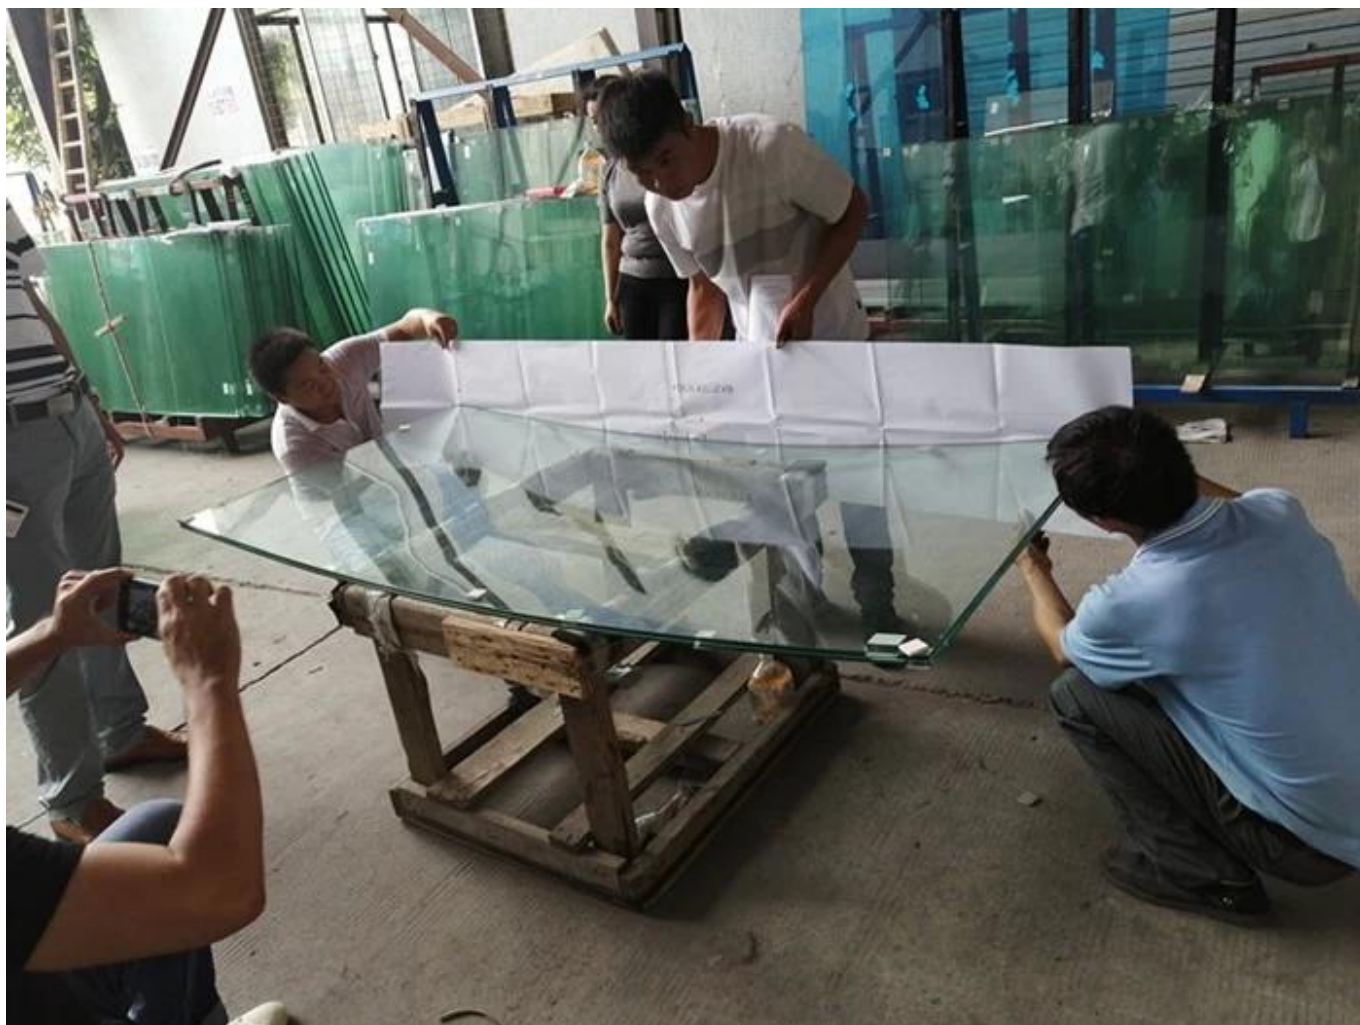

3 Nous avons déjà établi des relations de coopération à long terme avec plus de 500 clients à travers le monde. Leurs commandes pourraient vous aider à partager beaucoup de coûts de production, afin de vous assurer d'obtenir un prix très raisonnable;