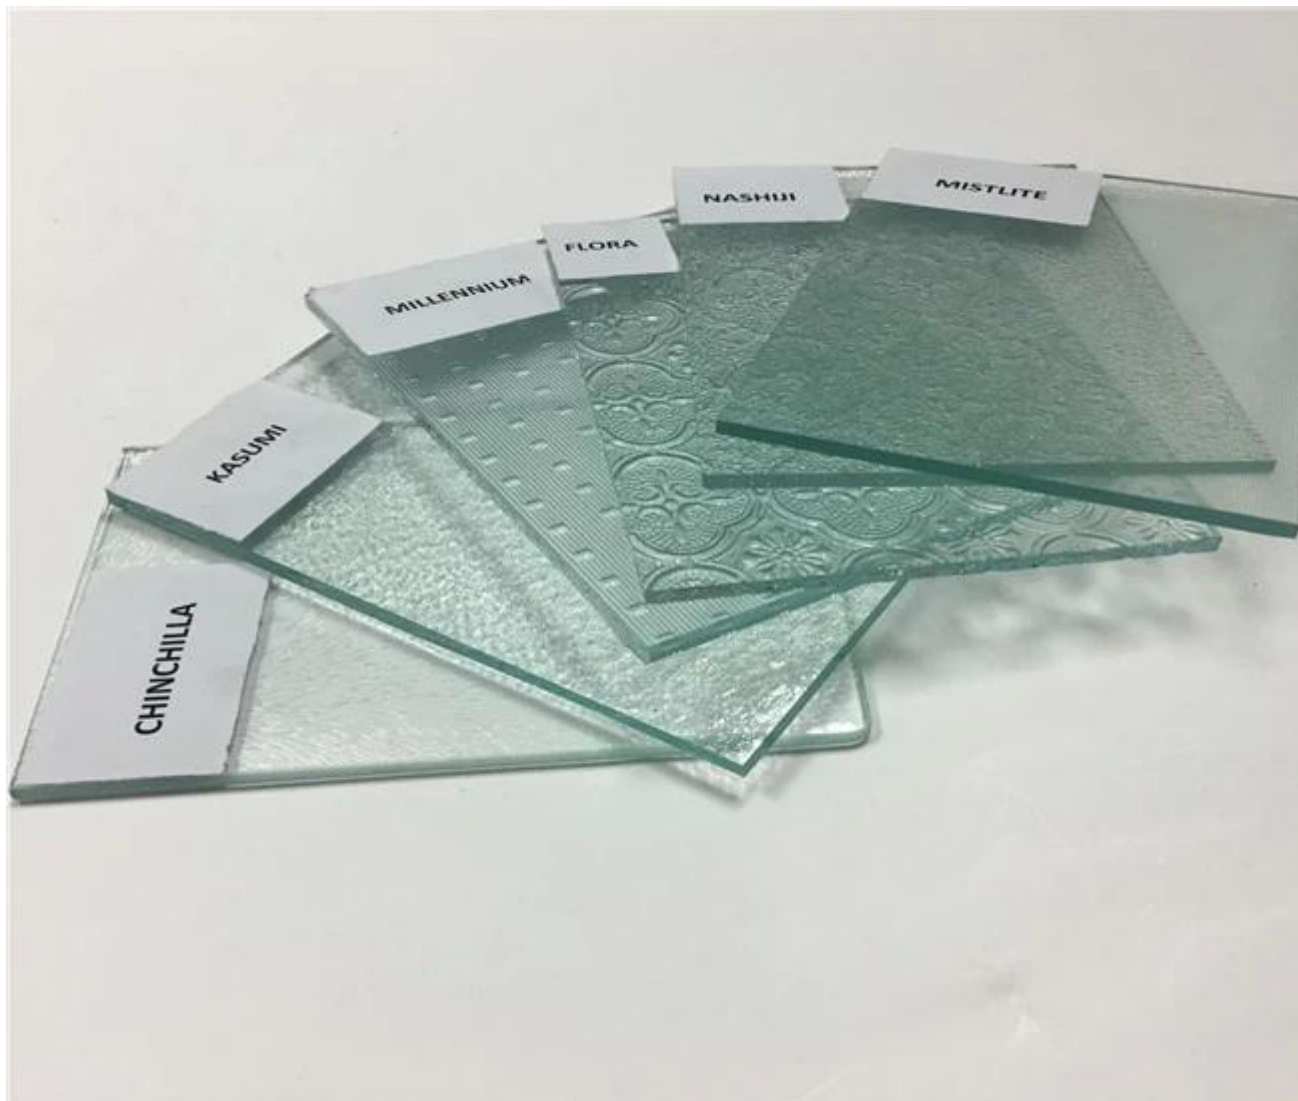

clair de 5mm Flora verre modelé utiliser directement dans les portes, fenêtres et meubles table