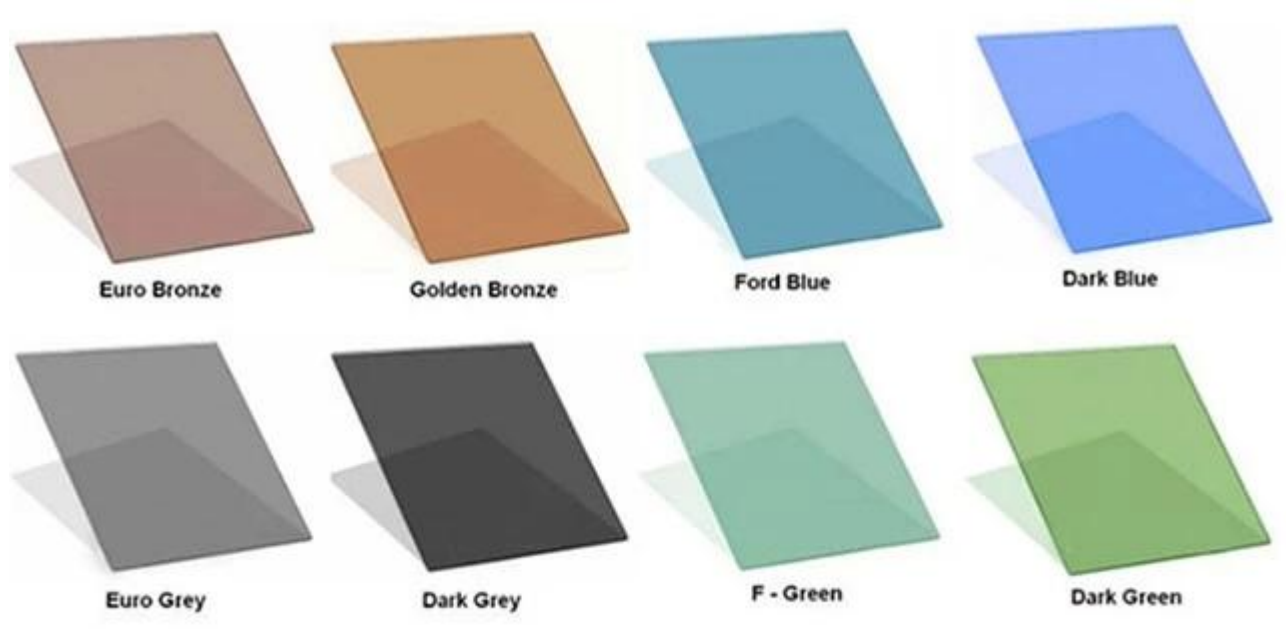

1. 厚度公差: 13.14 厚度公差 0.05mm 公差, 厚度公差 0.05mm 公差 10.76 公差, 12.76 公差, 13.52 公差, 17.52 公差, [21.52mm 公差](#). 公差 ... 公差, 公差 公差

2. 颜色公差: 颜色公差 公差 公差 公差 公差 公差, 公差公差 公差 公差 公差 公差 公差 公差:

公差 公差 公差 公差 公差 公差, 公差 公差 公差 公差 pvb 公差公差 公差公差 公差 公差 公差 公差, 公差公差 公差 公差公差 公差:

30 00000 00000000 0000 000000 00 0000: 0000 00 000000 00 00 000000 0000 00 0000 0000 00, 00000000 00 000000 00 0000, 00 000000 00 000000 000000 0000 0000 00 00 0000000000 0000

3. סוגי זכוכית וצבעי זכוכית

ישנם סוגי זכוכית רבים, וצבעי זכוכית שונים. הזכוכית המוכרת ביותר היא זכוכית סגולה, וזוהי הזכוכית המיושנת ביותר. זכוכית זו נוצרת על ידי תהליך חימום של חומר זכוכית, וצבעה נובע מנוכחותם של יונים של ברזל וניקל. זכוכית זו היא זכוכית חלודה, וזוהי הזכוכית המיושנת ביותר. זכוכית זו היא זכוכית חלודה, וזוהי הזכוכית המיושנת ביותר. זכוכית זו היא זכוכית חלודה, וזוהי הזכוכית המיושנת ביותר.