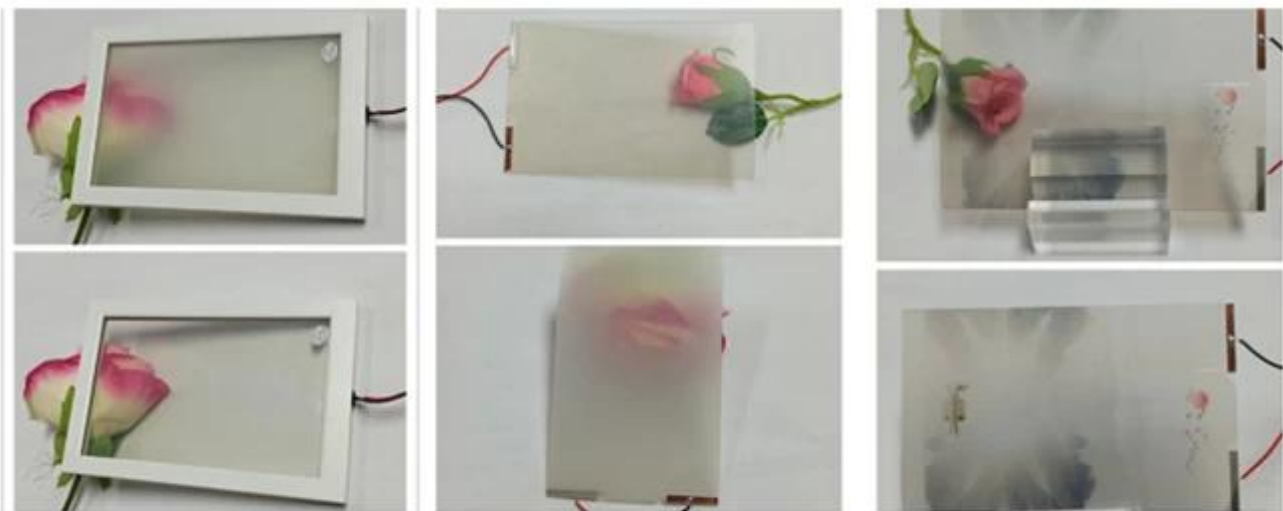

PDLC 液晶顯示器

PDLC 液晶顯示器，其原理是通過電壓控制液晶分子的排列，從而實現透明與不透明的切換。在沒有電壓的情況下，液晶分子呈亂序排列，光線無法透過，顯示器呈現不透明狀態。當施加電壓後，液晶分子會沿著電場方向排列，光線可以順利透過，顯示器呈現透明狀態。這種技術具有響應速度快、功耗低、可重複使用次數多等優點，廣泛應用於智能窗簾、廣告顯示、電子書閱讀器等領域。

PDLC 液晶顯示器在實際應用中，可以實現多種功能。例如，在智能窗簾中，用戶可以通過遙控器或手機 APP 控制窗簾的開合，實現隱私保護和節能降耗。在廣告顯示中，PDLC 顯示器可以根據時間、地點等因素自動切換顯示內容，提高廣告的針對性和效果。此外，PDLC 顯示器還可以用於電子書閱讀、數據顯示等領域，為用戶提供便捷、舒適的閱讀和觀看體驗。

PDLC 液晶顯示器具有多種規格和尺寸，可以滿足不同場景的需求。目前市場上常見的 PDLC 顯示器尺寸包括 15 英寸、18.5 英寸、21.5 英寸、24 英寸、32 英寸等。此外，PDLC 顯示器還具有多種顏色選擇，如透明、藍色、綠色等，用戶可以根據實際需求進行選擇。

**smart film glass**

The complete smart film with glass, after installed can directly used

□□ □□□□□□ □□□□ □□ □□ □□□□ □□?

此 產品 具有 多種 應用 場景 ， 如 led 顯示屏 背光 膜 等 ， 其 優點 是 可 逆 轉 且 響應 時間 短 ， 且 可 與 各種 材料 兼容 ， 如 PET 膜 等 ， PDLC 膜 在 斷 電 時 呈 不 透 明 狀 態 ， 通 電 後 可 變 為 透 明 狀 態 ， 此 種 特 性 使 其 在 建築 玻璃 幕 牆 、 廣告 牌 背 光 膜 等 領 域 有 廣 泛 應 用 。

此 產品 具 有 多 種 應 用 場 景 ， 如 led 顯示 屏 背 光 膜 等 ， 其 優點 是 可 逆 轉 且 響應 時間 短 ， 且 可 與 各 種 材 料 兼 容 ， 如 PET 膜 等 ， PDLC 膜 在 斷 電 時 呈 不 透 明 狀 態 ， 通 電 後 可 變 為 透 明 狀 態 ， 此 種 特 性 使 其 在 建 築 玻 璃 幕 牆 、 廣 告 牌 背 光 膜 等 領 域 有 廣 泛 應 用 。