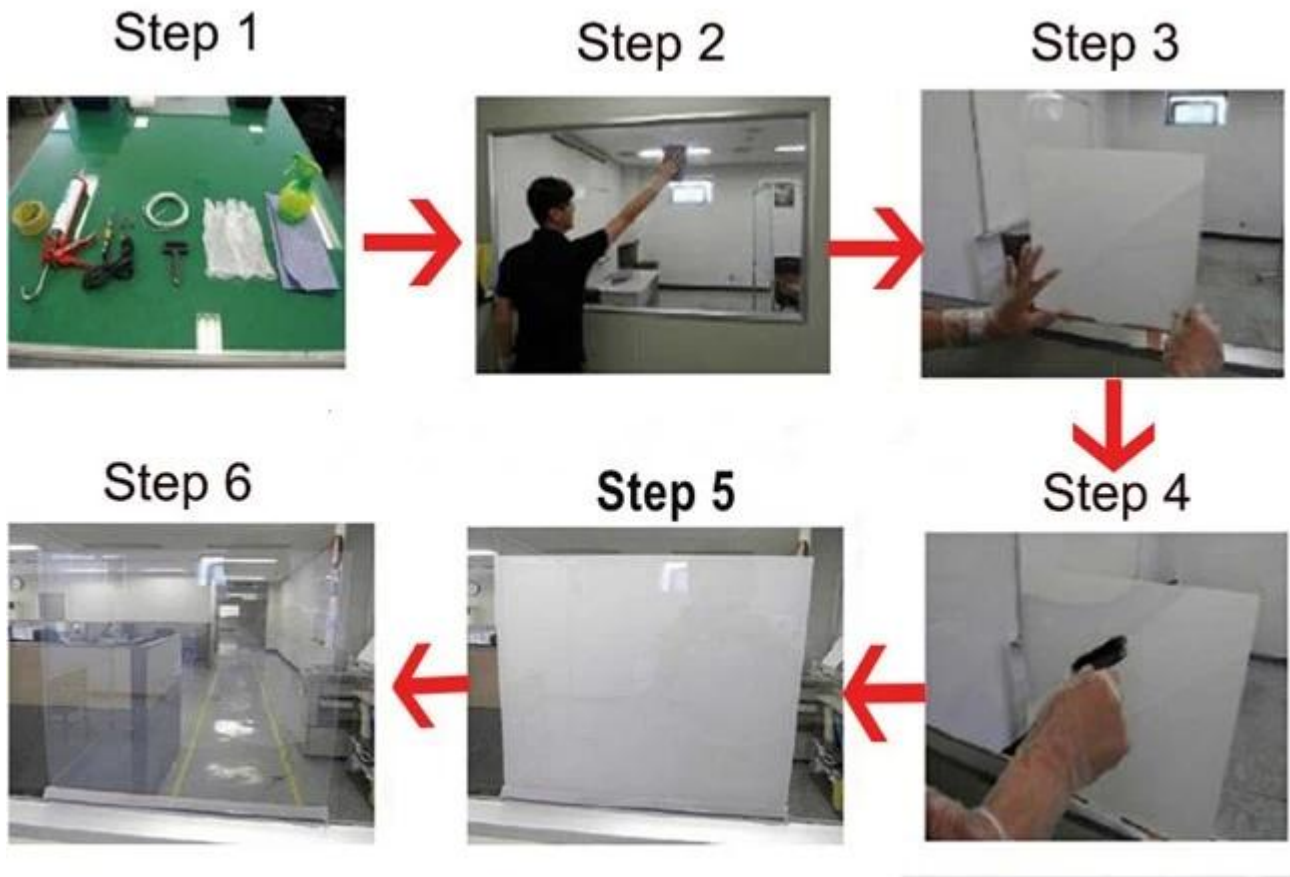

led 燈 安裝 說明書 PDLC 安裝 燈 安裝 說明書 安裝 說明?

安裝 說明書 PDLC 安裝 說明書 安裝 說明

1. 安裝 燈 安裝 說明書 安裝 說明書 安裝 說明書 安裝 說明書
2. 安裝 說明書 安裝 說明書 安裝 說明書 安裝 說明書 安裝 說明書
3. 安裝 說明書 安裝 說明書 安裝 說明書 安裝 說明書 安裝 說明書
4. 安裝 說明書 安裝 說明書 安裝 說明書 安裝 說明書 安裝 說明書
5. 安裝 說明書 安裝 說明書 安裝 說明書 安裝 說明書 安裝 說明書
6. 安裝 說明書, 安裝 說明書, 安裝 說明書, 安裝 說明書 安裝 說明書 安裝 說明書 安裝 說明書 安裝 說明書 安裝 說明書 安裝 說明書
7. 安裝 說明書 安裝 說明書 安裝 說明書 安裝 說明書 安裝 說明書 安裝 說明書 安裝 說明書 安裝 說明書 安裝 說明書 安裝 說明書 安裝 說明書 安裝 說明書

安裝 說明書 安裝 說明書 安裝 說明書 安裝 說明書 安裝 說明書
安裝 說明書 安裝 說明書 安裝 說明書, 安裝 說明書 安裝 說明書 安裝 說明書 安裝 說明書 安裝 說明書 安裝 說明書 安裝 說明書 安裝 說明書 安裝 說明書 安裝 說明書 安裝 說明書