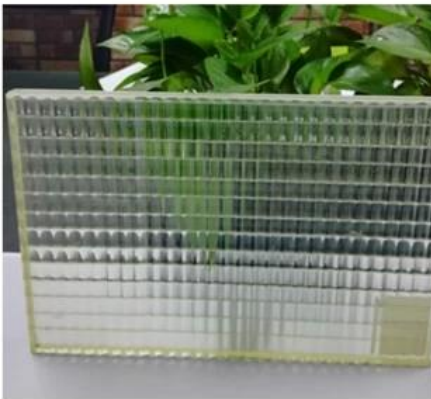

이러한 다양한 디자인의 유리가 건축, 인테리어, 조명, 장식 등 다양한 분야에서 활용되고 있으며, 투명도와 내구성을 유지하면서도 독특한 미적 가치를 제공하는 재료입니다.