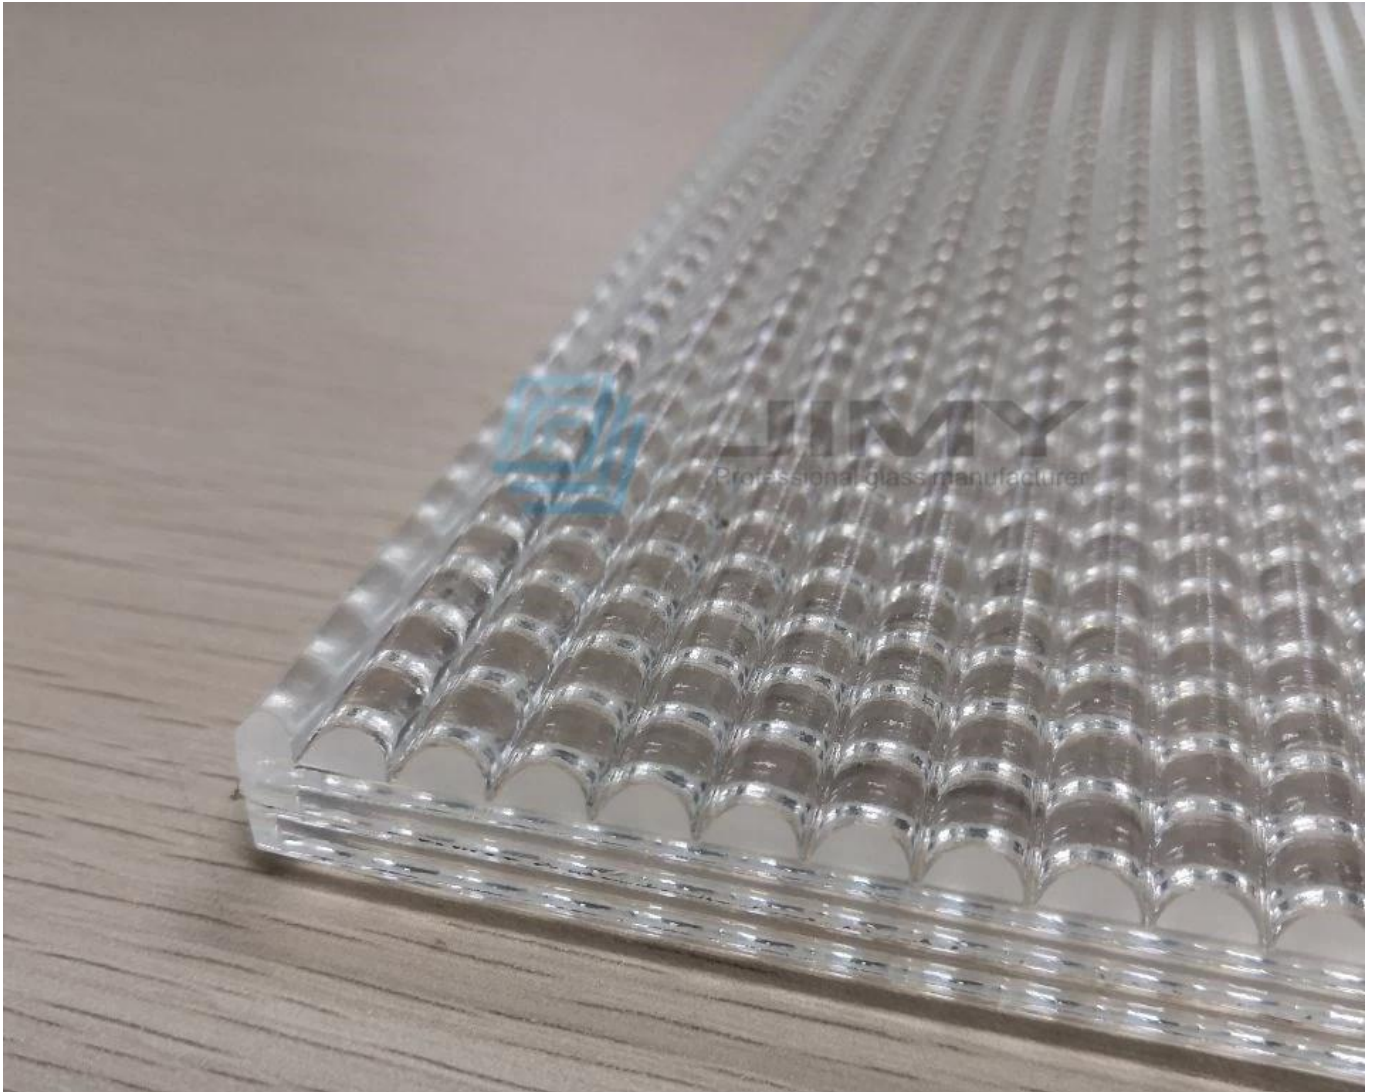

00000

0000 00 000000, 0000 00 000000, 0000 00 000000 00000000, 00000 00 0000000000 000000 0000000, 000000 0000000, 000000 00000000, 000000 000000, 00 0000 00

00000 000 000000000 00 00000 0000000 00 00000000000 000000 00 000 0000 00 00 **fluted** 000000 00 00 00 00000000 00 00000000 000000, 0000 00000 0000 00 0000 00000 **fluted** 00 000000000 00 0000000 00000000 0000000000

000 0000 000000000 00

1 000000000000 00 00000000 0000000000 0000 0000000 00000000 0000000000 00 0000 0000000

2 0000000000 00000000, 000000 00 00000000 0000 00 000000 0000 00000000