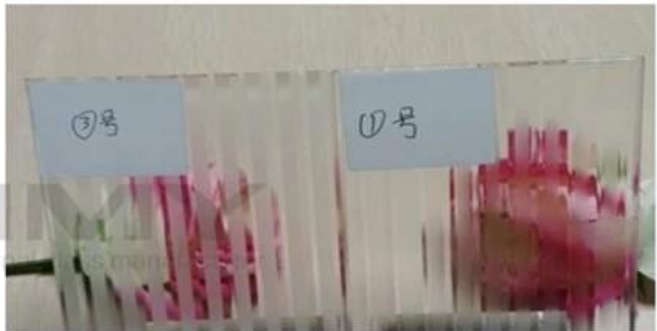

fluted glass panels are used for various applications such as skylights, partitions, and decorative elements. They are available in different thicknesses and finishes, including leaded glass.

Fluted glass panels are used for various applications such as skylights, partitions, and decorative elements. They are available in different thicknesses and finishes, including leaded glass. The thickness of the glass panels ranges from 4-19mm.

Are you looking for fluted glass panels / partitions?