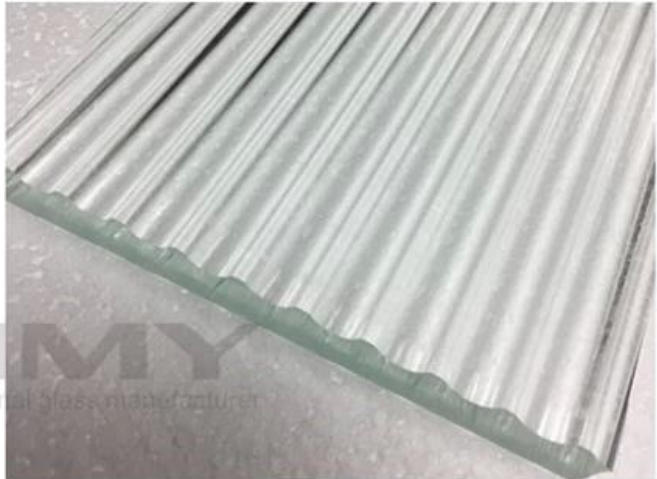

## מהו חלון **fluted**?

חלון **fluted** הוא חלון עם זכוכית בעלת תבנית גומלין, המיושנת מאז המאה ה-18. חלון זה נפוץ במיוחד בחלונות קטנים, אך הוא מתאים גם לחלונות גדולים. חלון זה מספק בטיחות גבוהה, משום שהוא קשה להיפרץ. בנוסף, הוא מספק פרטיות גבוהה, משום שהוא מונע מבט חריץ. חלון זה גם מספק בידוד תרמו-אקוסטי טוב. חלון זה הוא אופציה מצוינת לשיפוץ חלונות קיימים או להחלפתם לחלונות חדשים.

fluted glass panels are used for various applications such as skylights, partitions, and decorative elements. They are available in different thicknesses and finishes, including leaded glass.

Fluted glass panels are used for various applications such as skylights, partitions, and decorative elements. They are available in different thicknesses and finishes, including leaded glass. The thickness of the glass panels ranges from 4-19mm.

အမျိုးအစား	အလယ်အလတ် အမျိုးအစား / အထူအမြင့် အမျိုးအစား / အထူအမြင့် အမျိုးအစား အမျိုးအစား
အရွယ်အစား	4 အထူ 5 အထူ 6 အထူ, 8 အထူ, 10 အထူ 12 အထူ, 15 အထူ, 19 အထူ, အထူ
အရွယ်အစား	အထူအမြင့် အရွယ်အစား 300x300 အထူအမြင့်, အထူအမြင့် အရွယ်အစား 3300 * 8000 အထူအမြင့်
အမျိုးအစား	အထူအမြင့်, အထူအမြင့် အထူအမြင့်, အထူအမြင့်, အထူအမြင့်, အထူအမြင့်, အထူအမြင့်
အထူအမြင့်	အထူအမြင့် အထူအမြင့် အထူအမြင့်, အထူအမြင့် အထူအမြင့် အထူအမြင့် / အထူအမြင့် အထူအမြင့် အထူအမြင့် အထူအမြင့်
အထူအမြင့်	အထူအမြင့် အထူအမြင့် အထူအမြင့်, အထူအမြင့် အထူအမြင့်, အထူအမြင့် အထူအမြင့် အထူအမြင့်, အထူအမြင့် အထူအမြင့် အထူအမြင့်, အထူအမြင့်
အထူအမြင့်	အထူအမြင့် အထူအမြင့် အထူအမြင့် အထူအမြင့်