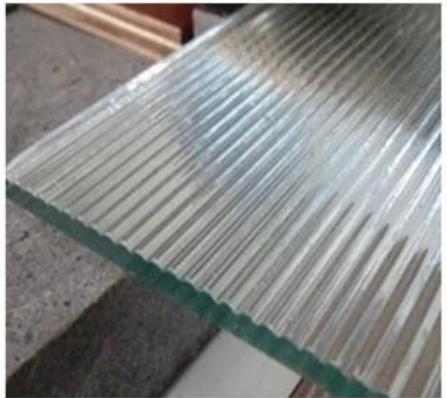

## מהו חלון **fluted**?

חלון **fluted** הוא חלון עם זכוכית בעלת תבנית גומלין, המיושנת מאז המאה ה-18. חלון זה נפוץ במיוחד בחלונות קטנים, אך הוא מתאים גם לחלונות גדולים. חלון זה מספק בטיחות גבוהה, משום שהוא קשה להיפרץ. בנוסף, הוא מספק פרטיות גבוהה, משום שהוא מונע מבט חריץ. חלון זה גם מספק בידוד תרמו-אקוסטי טוב. חלון זה הוא אופציה מצוינת לשיפוץ חלונות קיימים או להחלפתם לחלונות חדשים.

fluted glass panels are used for various applications such as skylights, partitions, and decorative elements. They are available in different thicknesses and finishes, including leaded glass.

Fluted glass panels are used for various applications such as skylights, partitions, and decorative elements. They are available in different thicknesses and finishes, including leaded glass. The thickness of the glass panels ranges from 4-19mm.

Are you looking for fluted glass panels / partitions?

이러한 다양한 디자인의 유리가 건축, 인테리어, 조명, 장식 등 다양한 분야에서 활용되고 있으며, 투명도와 내구성을 유지하면서도 독특한 미적 가치를 제공하는 재료입니다.

ပေးပို့ရန် အကျိုးရှိစေရန် အောက်ဖော်ပြပါ အချက်များကို ဖော်ပြပါ။

အမျိုးအစား	အလယ်အလတ် အမျိုးအစား / အထူအမြင့် အမျိုးအစား / အထူအမြင့် အမျိုးအစား အမျိုးအစား
အရွယ်အစား	4 အထူ 5 အထူ 6 အထူ, 8 အထူ, 10 အထူ 12 အထူ, 15 အထူ, 19 အထူ, အထူ
အရွယ်အစား	အထူအမြင့် အရွယ်အစား 300x300 အထူအမြင့်, အထူအမြင့် အရွယ်အစား 3300 * 8000 အထူအမြင့်
အမျိုးအစား	အထူအမြင့်, အထူအမြင့် အထူအမြင့်, အထူအမြင့်, အထူအမြင့်, အထူအမြင့်, အထူအမြင့်
အထူအမြင့်	အထူအမြင့် အထူအမြင့် အထူအမြင့်, အထူအမြင့် အထူအမြင့် အထူအမြင့် / အထူအမြင့် အထူအမြင့် အထူအမြင့် အထူအမြင့်
အထူအမြင့်	အထူအမြင့် အထူအမြင့် အထူအမြင့်, အထူအမြင့် အထူအမြင့်, အထူအမြင့် အထူအမြင့် အထူအမြင့်, အထူအမြင့် အထူအမြင့် အထူအမြင့်, အထူအမြင့်
အထူအမြင့်	အထူအမြင့် အထူအမြင့် အထူအမြင့် အထူအမြင့်