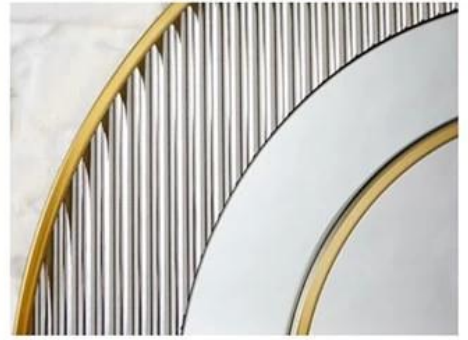

## מהו חלון **fluted**?

חלון **fluted** הוא חלון עם זכוכית בעלת תבנית גומלין, המיושנת מאז המאה ה-18. חלון זה נפוץ במיוחד בחלונות קטנים, אך הוא מתאים גם לחלונות גדולים. חלון זה מספק בטיחות גבוהה, משום שהוא קשה להיפרץ. בנוסף, הוא מספק פרטיות גבוהה, משום שהוא מונע מבט חריץ. חלון זה גם מספק בידוד תרמו-אקוסטי טוב. חלון זה הוא אופציה מצוינת לשיפוץ חלונות קיימים או להחלפתם לחלונות חדשים.

fluted glass panels are used for various applications such as skylights, partitions, and decorative elements. They are available in different thicknesses and finishes, including leaded glass.

Fluted glass panels are used for various applications such as skylights, partitions, and decorative elements. They are available in different thicknesses and finishes, including leaded glass. The thickness of the glass panels ranges from 4-19mm.

4. 這幅畫 畫得 真像 真的 這幅畫 真像 真的 etched 這幅畫 真像 真的 這幅畫 真像 真的

5. 這幅畫 真像 真的 這幅畫 真像 真的 這幅畫 真像 真的 這幅畫 真像 真的

6. 這幅畫 真像 真的 這幅畫 真像 真的, 這幅畫 真像 真的 這幅畫 真像 真的 這幅畫 真像 真的

這幅畫 真像 真的 **fluted**/這幅畫 真像 真的/ 這幅畫 真像 真的?

這幅畫: 這幅畫, 這幅畫, 這幅畫, 這幅畫, 這幅畫 這幅畫 這幅畫 這幅畫 這幅畫 這幅畫 這幅畫 這幅畫 這幅畫 這幅畫

這幅畫 真像 真的

這幅畫 真像 真的

這幅畫 真像 真的 這幅畫

這幅畫 真像 真的

這幅畫 真像 真的 這幅畫

**JIMY GLASS** 垂直線 無鉛 鋼化 玻璃

1993 年 開始 的 JIMY GLASS 的 研發 和 生產 是 以 垂直 線 鋼化 玻璃 為 主。 垂直 線 鋼化 玻璃 具有 高 強 度、 高 透 光、 高 耐 磨、 高 耐 刮、 高 耐 沖 擊 等 特 點。 其 價 格 相 對 較 低， 且 施 工 簡 便。 垂 直 線 鋼 化 玻 璃 的 厚 度 可 選 擇 5mm-12mm 不 同 規 格， 具 有 耐 火 等 功 能。 PDLC 電 致 液 晶 玻 璃、 電 致 液 晶 窗 簾/ 幕 布-等 類 型 的 電 致 液 晶 玻 璃、 LED 電 致 液 晶 玻 璃 等 類 型 玻 璃。