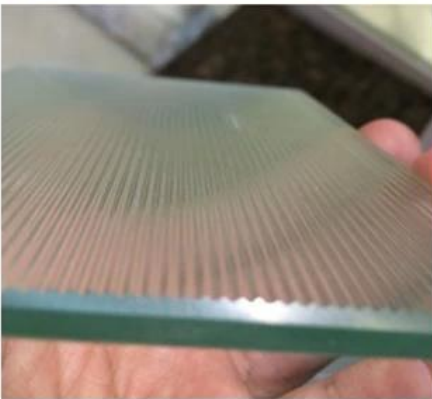

이러한 다양한 디자인의 유리가 건축, 인테리어, 조명, 장식 등 다양한 분야에서 활용되고 있으며, 투명도와 내구성을 유지하면서도 독특한 미적 가치를 제공하는 재료입니다.