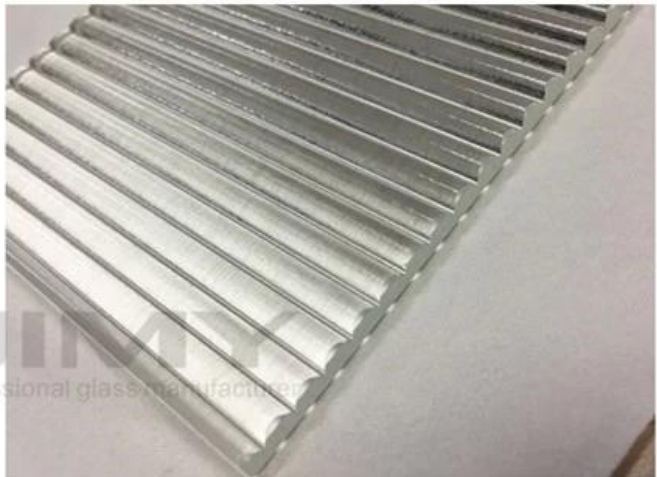

## מהו חלון **fluted**?

חלון **fluted** הוא חלון עם זכוכית בעלת תבנית גומלין, המיושנת מאז המאה ה-18. חלון זה נפוץ במיוחד בחלונות קטנים, אך הוא מתאים גם לחלונות גדולים. חלון זה מספק בטיחות גבוהה, משום שהוא קשה להיפרץ. בנוסף, הוא מספק פרטיות גבוהה, משום שהוא מונע מבט חריץ. חלון זה גם מספק בידוד תרמו-אקוסטי טוב. חלון זה הוא אופציה מצוינת לשיפוץ חלונות קיימים או להחלפתם לחלונות חדשים.

fluted glass panels are used for various applications such as skylights, partitions, and decorative elements. They are available in different thicknesses and finishes, including leaded glass.

Fluted glass panels are used for various applications such as skylights, partitions, and decorative elements. They are available in different thicknesses and finishes, including leaded glass. The thickness of the glass panels ranges from 4-19mm.

Are you looking for fluted glass panels / partitions?

이러한 다양한 디자인의 유리가 건축, 인테리어, 조명, 장식 등 다양한 분야에서 활용되고 있으며, 투명도와 내구성을 유지하면서도 독특한 미적 가치를 제공하는 재료입니다.

ပေးပို့ရန် အကျိုးရှိစေရန် အောက်ဖော်ပြပါ အချက်များကို ဖော်ပြပါ။

အမျိုးအစား	အလယ်အလတ် အမျိုးအစား / အထူအမြင့် အမျိုးအစား / အထူအမြင့် အမျိုးအစား အမျိုးအစား
အရွယ်အစား	4 အထူ 5 အထူ 6 အထူ, 8 အထူ, 10 အထူ 12 အထူ, 15 အထူ, 19 အထူ, အထူ
အရွယ်အစား	အထူအမြင့် အရွယ်အစား 300x300 အထူအမြင့်, အထူအမြင့် အရွယ်အစား 3300 * 8000 အထူအမြင့်
အမျိုးအစား	အထူအမြင့်, အထူအမြင့် အထူအမြင့်, အထူအမြင့်, အထူအမြင့်, အထူအမြင့်, အထူအမြင့်
အထူအမြင့်	အထူအမြင့် အထူအမြင့် အထူအမြင့်, အထူအမြင့် အထူအမြင့် အထူအမြင့် / အထူအမြင့် အထူအမြင့် အထူအမြင့် အထူအမြင့်
အထူအမြင့်	အထူအမြင့် အထူအမြင့် အထူအမြင့်, အထူအမြင့် အထူအမြင့်, အထူအမြင့် အထူအမြင့် အထူအမြင့်, အထူအမြင့် အထူအမြင့် အထူအမြင့်, အထူအမြင့်
အထူအမြင့်	အထူအမြင့် အထူအမြင့် အထူအမြင့် အထူအမြင့်