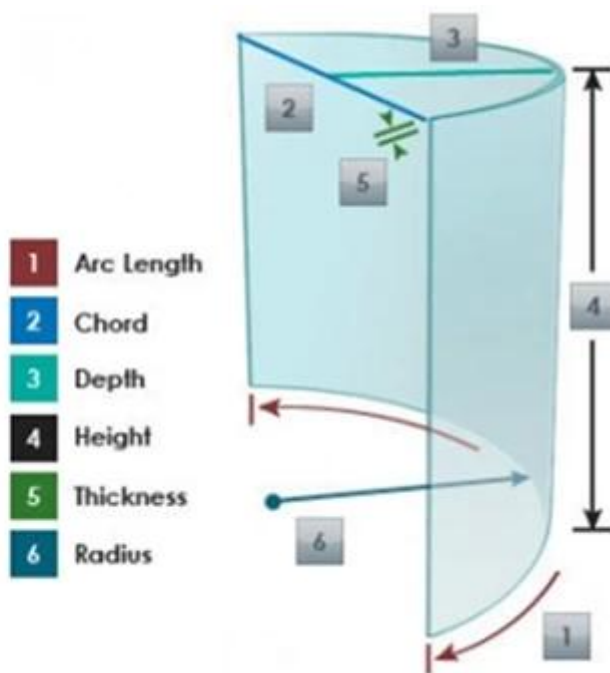

....., ..., ...

..... **led** ...., ...: ....., ..., ..

5 .... **led** ....