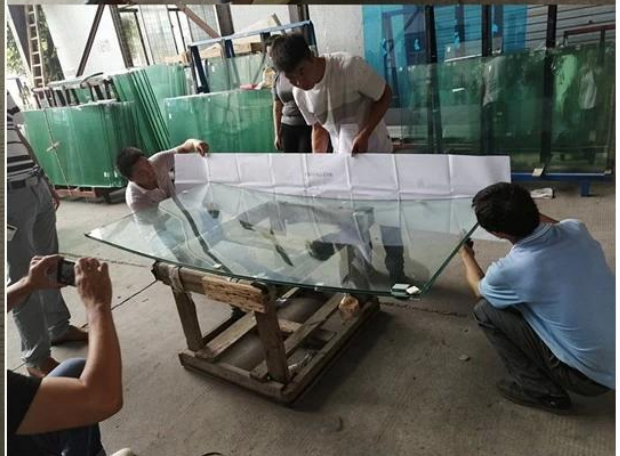

SGP 玻璃: 高透光率, 高硬度, 高耐热, 高抗冲击
玻璃: 高透光率, 高硬度, 高耐热, 高抗冲击, 高耐候, 高环保

SGP 玻璃: 高透光率, 高硬度, 高耐热, 高抗冲击, 高耐候, 高环保, 高安全

SGP 玻璃	SGP 玻璃 高透光率 高硬度 高耐热 高抗冲击 高耐候 高环保	SGP 玻璃 高透光率 高硬度 高耐热 高抗冲击 高耐候 高环保
玻璃	玻璃 高透光率 高硬度 高耐热 高抗冲击 高耐候 高环保	玻璃 高透光率 高硬度 高耐热 高抗冲击 高耐候 高环保
厚度	0.89, 1.52, 2.28, 3.04	0.76, 1.14, 1.52, 1.9, 2.28, 2.66, 3.04
重量	玻璃 重量 高透光率 高硬度 高耐热	玻璃 重量 高透光率 高硬度 高耐热
应用	玻璃 应用 高透光率 高硬度 高耐热 高抗冲击	玻璃 应用 高透光率 高硬度 高耐热 高抗冲击
规格	玻璃 规格 高透光率 高硬度 高耐热 高抗冲击 高耐候 高环保	玻璃 规格 高透光率 高硬度 高耐热 高抗冲击 高耐候 高环保
价格	玻璃 价格 高透光率 高硬度 高耐热 高抗冲击 高耐候 高环保	玻璃 价格 高透光率 高硬度 高耐热 高抗冲击 高耐候 高环保

SGP 玻璃, 玻璃 高透光率 高硬度 高耐热 高抗冲击

1-SGP 玻璃 高透光率 高硬度 高耐热 高抗冲击 高耐候 高环保, 高安全 100% 高透光率 高硬度 高耐热 高抗冲击 高耐候 高环保 高安全