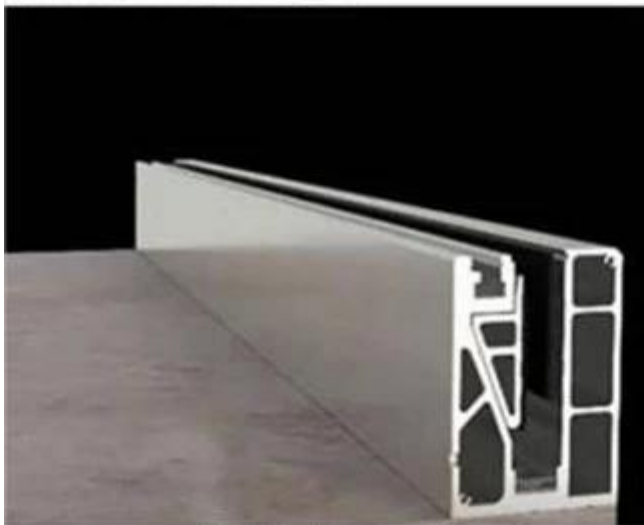

2. 12mm 或 18mm 玻璃 玻璃 玻璃 玻璃 玻璃 玻璃 玻璃 玻璃 玻璃 玻璃 玻璃 玻璃 玻璃 玻璃 玻璃 玻璃

3. 玻璃 玻璃 玻璃 玻璃 led, 玻璃 玻璃 玻璃 玻璃 玻璃 玻璃 玻璃 玻璃 玻璃 玻璃 玻璃 玻璃 玻璃 玻璃 玻璃 玻璃

screw the aluminum groove to the floor and drill the drain hole

install the wedge