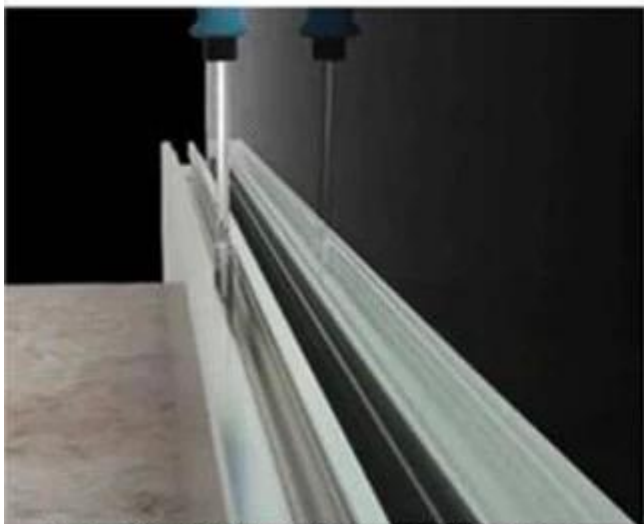

turn the screw downward to secure the glass