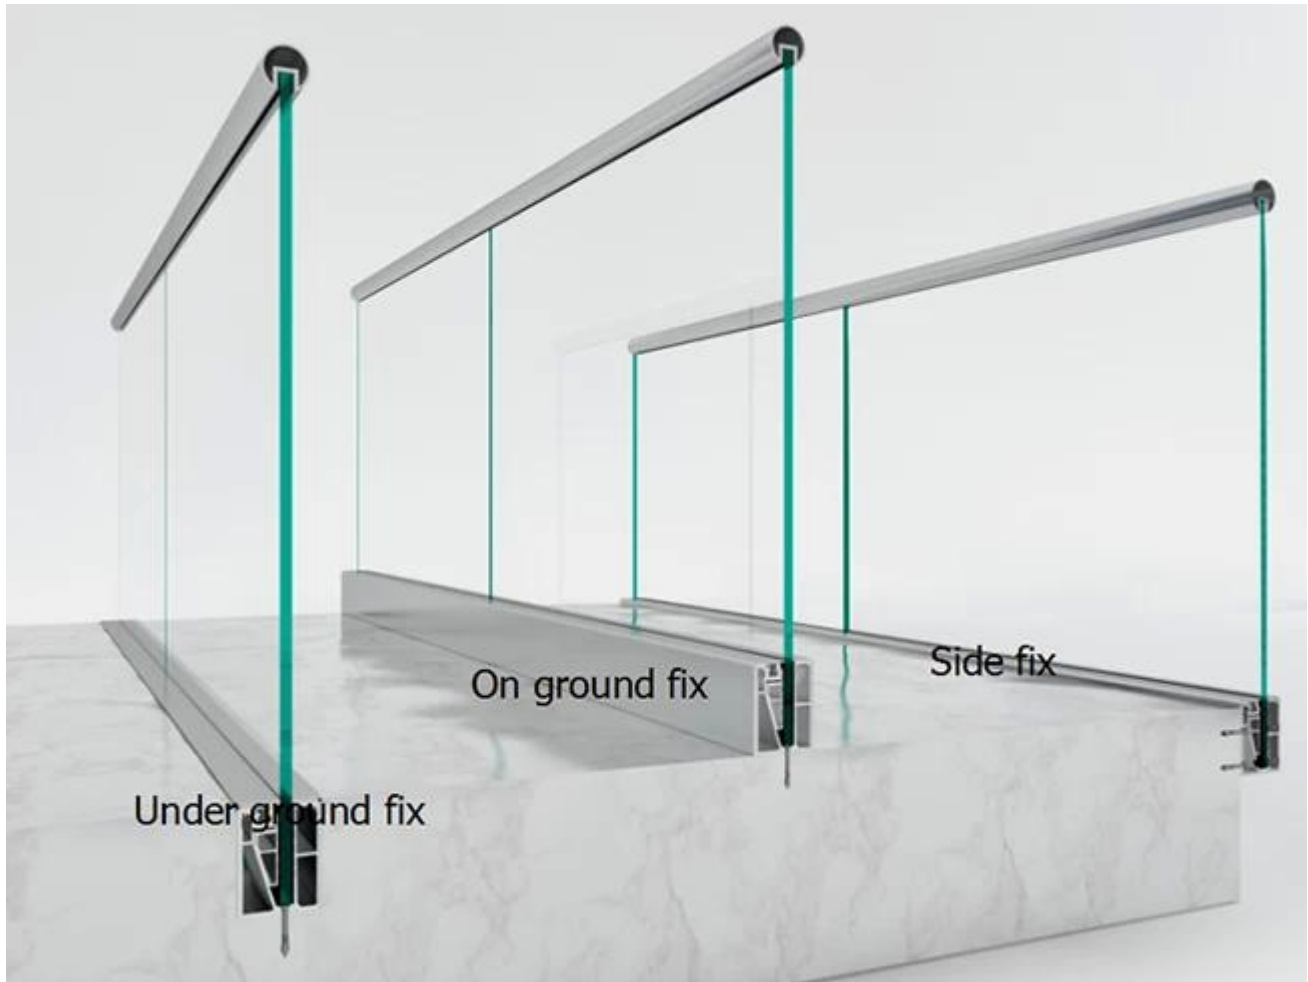

1. מערכת חלונות ודלתות מובנית ומונעת

המערכת המובנית והמונעת היא מערכת המיועדת לשימוש במסגרות חלונות ודלתות, המיועדת לשימוש במסגרות חלונות ודלתות, המיועדת לשימוש במסגרות חלונות ודלתות.

2. מערכת חלונות ודלתות מובנית ומונעת, המיועדת לשימוש במסגרות חלונות ודלתות, המיועדת לשימוש במסגרות חלונות ודלתות

2. 12mm 或 18mm 玻璃 玻璃 玻璃 玻璃 玻璃 玻璃 玻璃 玻璃 玻璃 玻璃 玻璃 玻璃 玻璃 玻璃 玻璃 玻璃

3. 玻璃 玻璃 玻璃 玻璃 led, 玻璃 玻璃 玻璃 玻璃 玻璃 玻璃 玻璃 玻璃 玻璃 玻璃 玻璃 玻璃 玻璃 玻璃 玻璃 玻璃

screw the aluminum groove to the floor and drill the drain hole

install the wedge