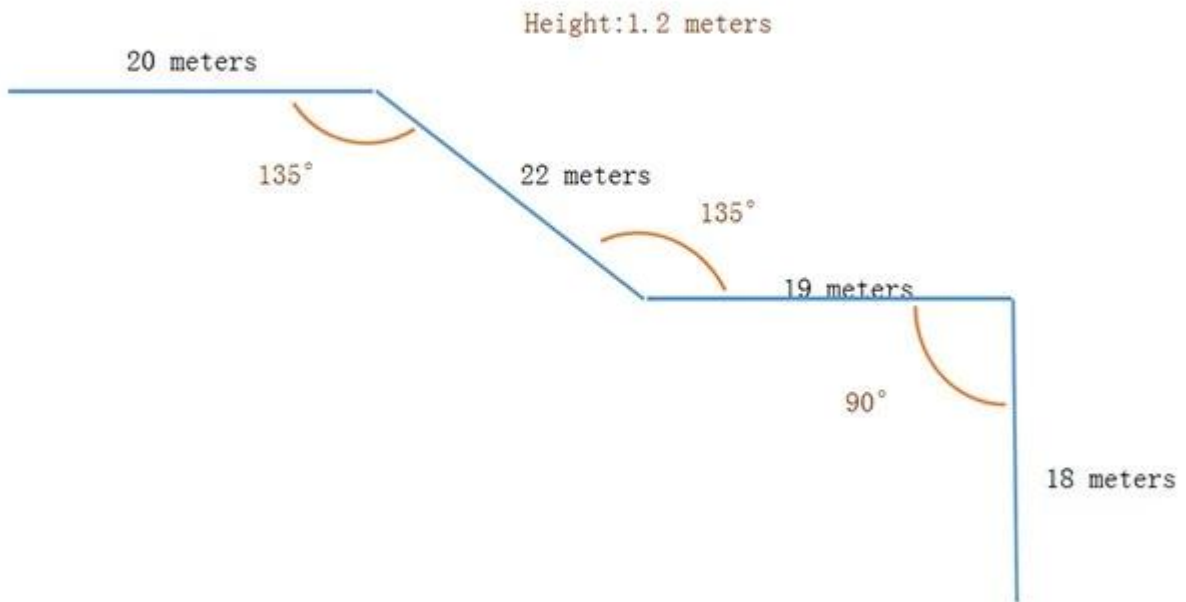

2. ພໍ່ ພໍ່ພໍ່ ພໍ່ພໍ່ພໍ່ ພໍ່ພໍ່ພໍ່ ພໍ່ພໍ່ພໍ່ ພໍ່ ພໍ່ພໍ່ ພໍ່ ພໍ່ພໍ່ພໍ່ ພໍ່ ພໍ່, ພໍ່, ພໍ່ພໍ່ພໍ່, ພໍ່ພໍ່ ພໍ່ພໍ່ພໍ່ ພໍ່ ພໍ່ ພໍ່ພໍ່ພໍ່ ພໍ່ ພໍ່ ພໍ່ ພໍ່ພໍ່ພໍ່ ພໍ່ ພໍ່ ພໍ່ ພໍ່ພໍ່ ພໍ່