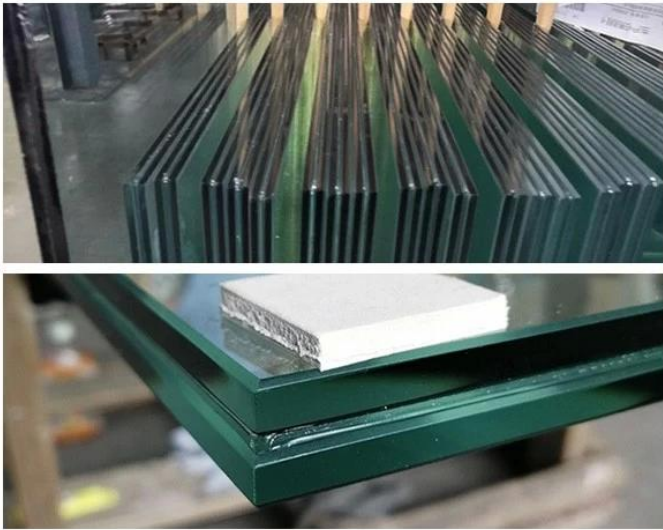

3. 玻璃 切割机 / 玻璃 磨边 机 等 设备 切割 玻璃 后, 需 对 玻璃 进行 磨边 处理, 以 防止 玻璃 边缘 锋利 造成 人员 伤害。 玻璃 磨边 机 的 主要 组成 部分 包括 磨边 轮、 砂轮 架、 冷却 水 系统等。