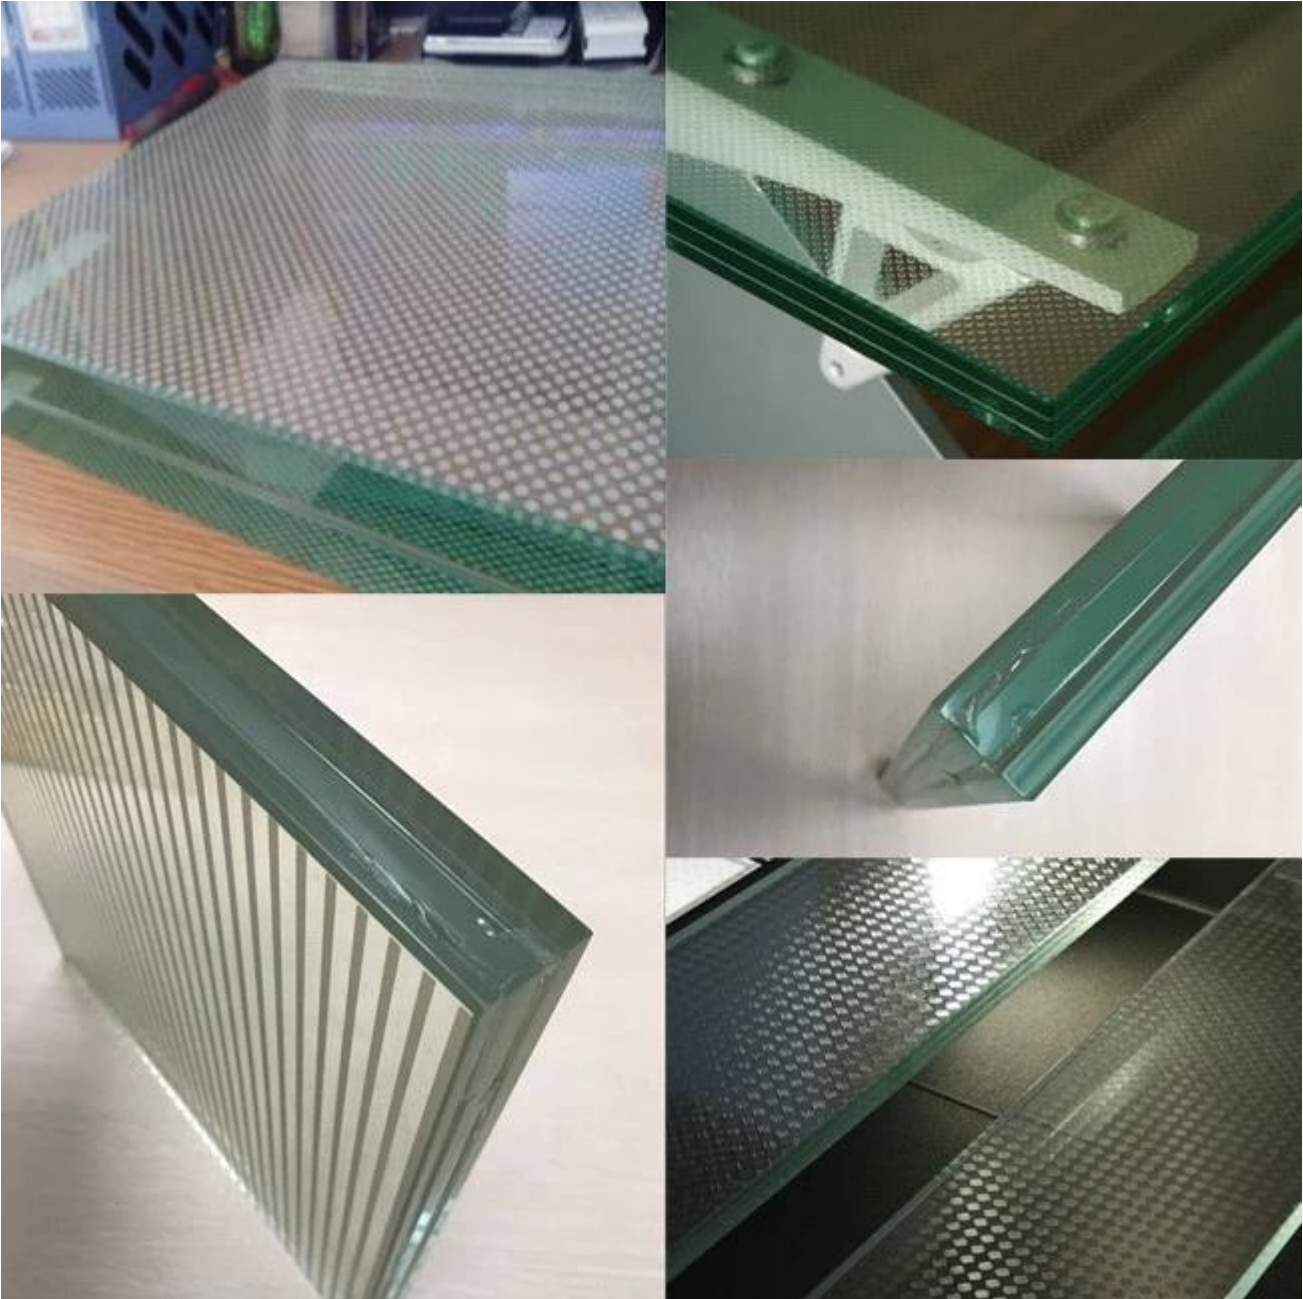

- ພື້ນ ພື້ນ ພື້ນພື້ນພື້ນ ພື້ນພື້ນ ພື້ນ ພື້ນ ພື້ນພື້ນພື້ນ ພື້ນ
- ພື້ນພື້ນ ພື້ນ ພື້ນພື້ນພື້ນ ພື້ນພື້ນ ພື້ນ ພື້ນ ພື້ນພື້ນພື້ນ ພື້ນ
- ພື້ນພື້ນ ພື້ນ ພື້ນພື້ນພື້ນ ພື້ນພື້ນ ພື້ນ ພື້ນ ພື້ນພື້ນພື້ນ ພື້ນ
- ພື້ນພື້ນພື້ນ ພື້ນພື້ນພື້ນ ພື້ນພື້ນ ພື້ນພື້ນ ພື້ນພື້ນ ພື້ນ ພື້ນ
- ພື້ນພື້ນ ພື້ນພື້ນ ພື້ນພື້ນ ພື້ນ ພື້ນ
- ພື້ນ ພື້ນພື້ນ ພື້ນພື້ນພື້ນ ພື້ນ ພື້ນ
- ພື້ນພື້ນ ພື້ນ ພື້ນ ພື້ນ requires ພື້ນ ພື້ນພື້ນ ພື້ນ

ພື້ນພື້ນ ພື້ນພື້ນພື້ນ ພື້ນພື້ນ ພື້ນ ພື້ນ ພື້ນ ພື້ນ

ພື້ນພື້ນ ພື້ນພື້ນພື້ນ ພື້ນພື້ນ ພື້ນ ພື້ນ ພື້ນພື້ນ ພື້ນ