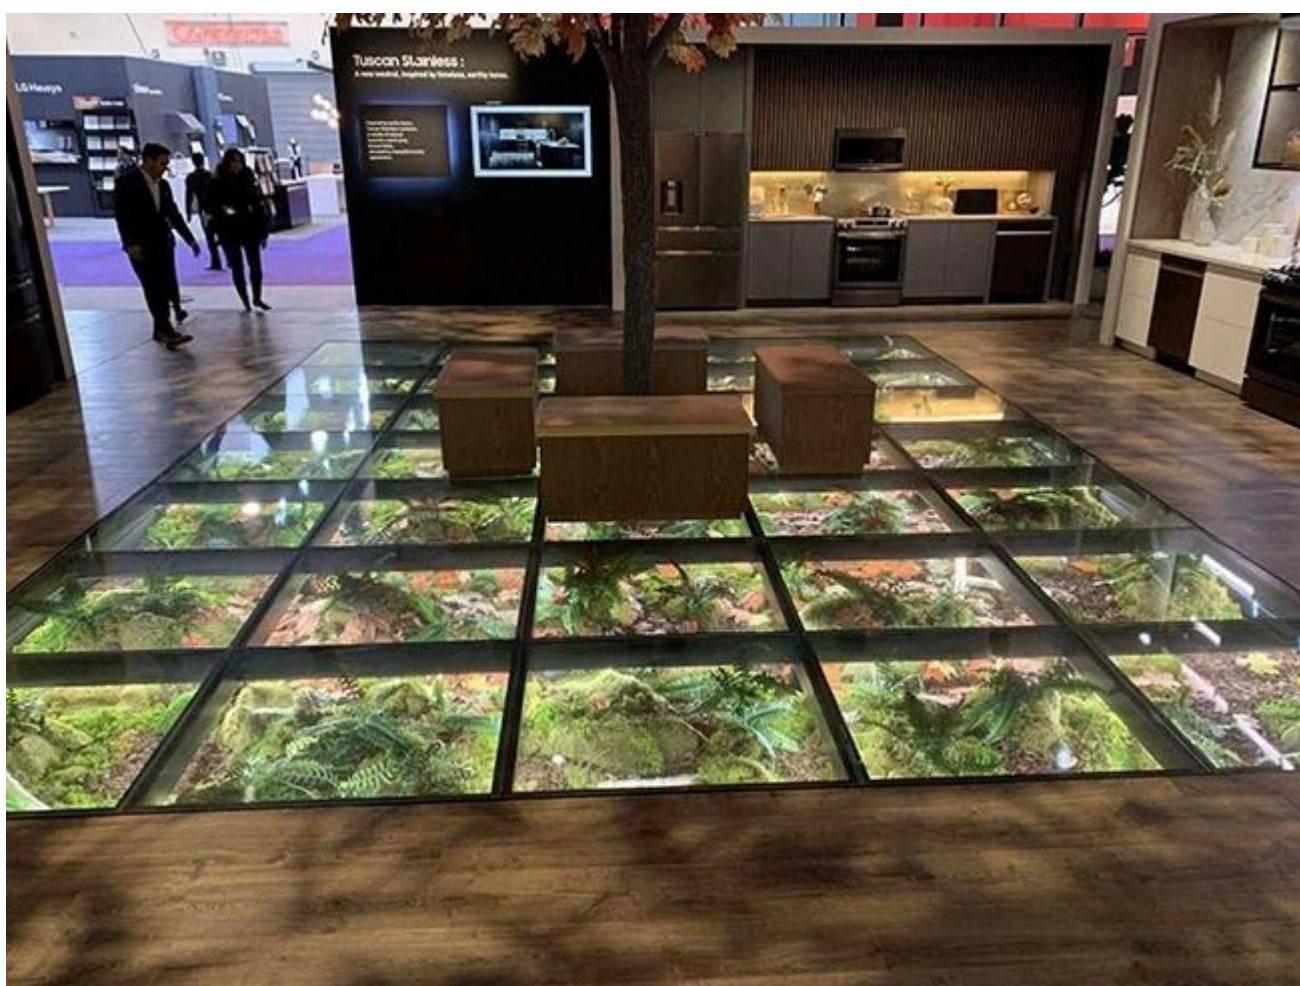

15 + 15 + 15 15 + 15 + 15 15 + 15 + 15 15 + 15 + 15 15 + 15 + 15

此 玻璃 桥 位于 香港 的 金 茂 大厦 顶 上 ， 是 一 座 全 球 最 高 的 玻璃 桥 。

此 桥 是 一 座 悬 索 吊 桥 ， 桥 面 由 玻 璃 板 铺 成 ， 可 以 看 到 山 下 的 景 色 。